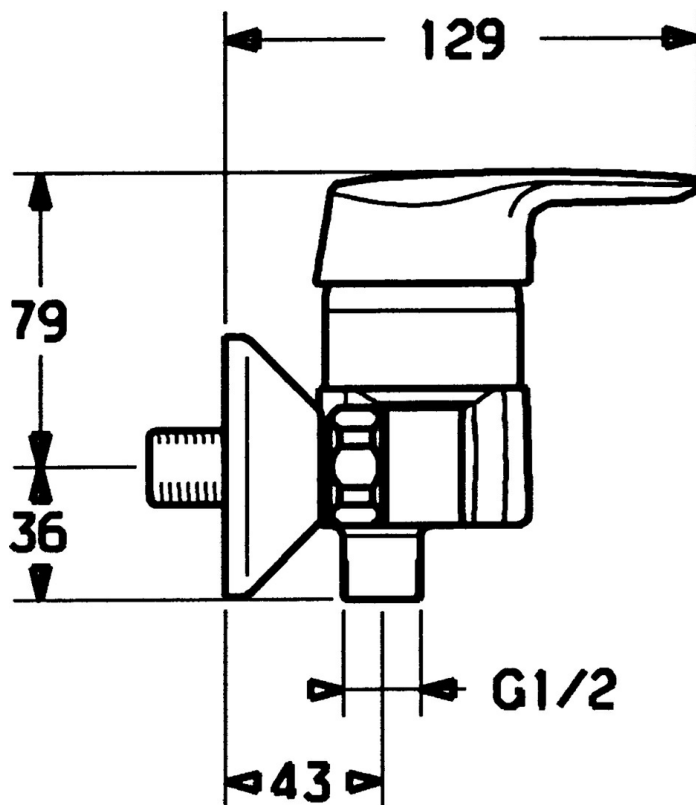

EAN: 4015474023826
static.hansa.com/01450103

- Zdraví a péče
- Jednopáková
- Montáž na zeď
- Chrom
- Jedna ovládací páka / rukojeť, Páka se symboly teplé a studené vody
- Zpětný ventil (-y)
- Etážky
- zabezpečeno proti zpětnému toku při použití v domácnosti (podle DIN EN 1717)

Technické údaje

Technické vlastnosti

| | |
|---|-------------------|
| Zdroj teplé vody | max. +80°C |
| Pracovní tlak | 0.5-10 bar |
| Zabezpečení proti zpětnému toku (ČSN EN 1717) | EB |

Předpisy

| | |
|----------|---------------|
| Norma EN | EN 817 |
|----------|---------------|