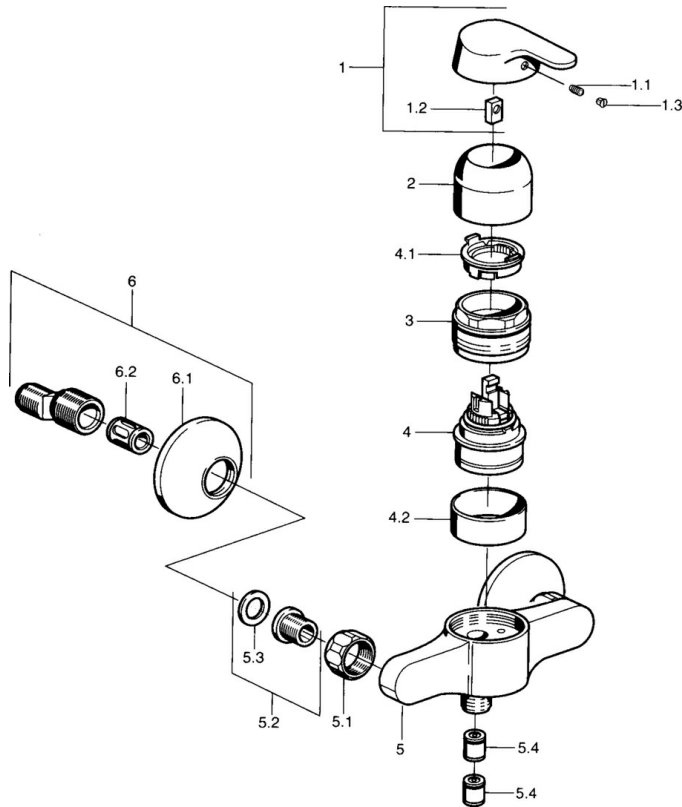

EAN: 4015474662834
static.hansa.com/01450101

- Douche oplossingen
- Eengreeps
- Wandmontage
- Chrom
- Eengreeps bediend, Hendel met warm-koud-aanduiding
- Terugslagklep
- Ingebouwde beveiliging tegen terugstromen Voor gebruik in huis (conform DIN EN 1717)

Technische gegevens

Technische eigenschappen

Warmwatertoevoer	max. +80°C
Werkdruk	0.5-10 bar
Terugstroom beveiliging (EN1717)	EB

Voorschriften

EN-norm	EN 817
---------	--------

Reserveonderdelen

SP01450101

	Naam	Code
1	Hendel Chroom Stopgezet	599015801
1.1	Schroef, M5x8, SW2.5	59904755
1.2	Joint klassiek uitloop	59904778
1.3	Plug, hot/cold	59906705
2	Kap Chroom	59911160
3	Schroefring, M52x1, AF45	59911161
3.1	O-ring, d 39x2.5 Stopgezet	59911162
4	Binnenwerk, 4.8 eco	59904601
4.1	Hot water limiter	59904759
4.2	Spacer sleeve Stopgezet	59905871
5.1	Aansluiting moer, G3/4, AF30	59902230
5.2	Zetel, G1/2, L, WAF10	59904618
5.3	Borgring, 23.9x15.2x2	59902689
5.4	Terugslagklep	59905714
6	Excentrieke, G3/4xG1/2 Chroom	59904793
6.1	Afdekplaat Chroom	59904796