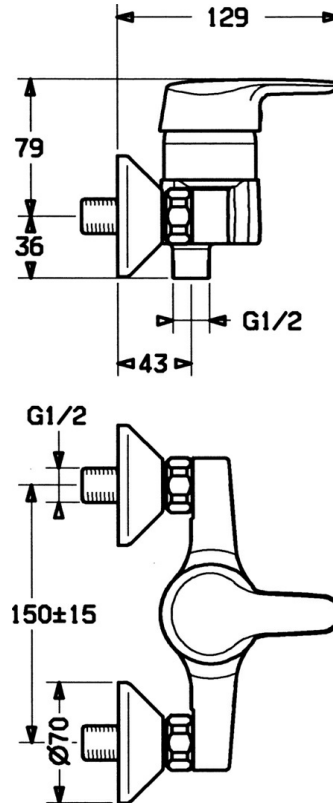

EAN: 4015474662834
static.hansa.com/01450101

- Douche oplossingen
- Eengreeps
- Wandmontage
- Chrom
- Eengreeps bediend, Hendel met warm-koud-aanduiding
- Terugslagklep
- Ingebouwde beveiliging tegen terugstromen Voor gebruik in huis (conform DIN EN 1717)

Technische gegevens

Technische eigenschappen

Warmwatertoevoer	max. +80°C
Werkdruk	0.5-10 bar
Terugstroom beveiliging (EN1717)	EB

Voorschriften

EN-norm	EN 817
---------	--------

Reserveonderdelen

SP01450101

	Naam	Code
1	Hendel Chroom Stopgezet	599015801
1.1	Schroef, M5x8, SW2.5	59904755
1.2	Joint klassiek uitloop	59904778
1.3	Plug, hot/cold	59906705
2	Kap Chroom	59911160
3	Schroefring, M52x1, AF45	59911161
3.1	O-ring, d 39x2.5 Stopgezet	59911162
4	Binnenwerk, 4.8 eco	59904601
4.1	Hot water limiter	59904759
4.2	Spacer sleeve Stopgezet	59905871
5.1	Aansluiting moer, G3/4, AF30	59902230
5.2	Zetel, G1/2, L, WAF10	59904618
5.3	Borgring, 23.9x15.2x2	59902689
5.4	Terugslagklep	59905714
6	Excentrieke, G3/4xG1/2 Chroom	59904793
6.1	Afdekplaat Chroom	59904796