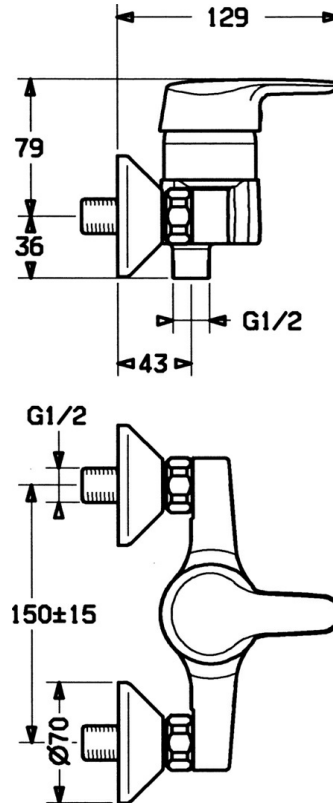

EAN: 4015474662834
static.hansa.com/01450101

- Dusche
- Einhebelmischer
- Wandmontage
- Chrom
- Einhandbedienhebel/Griff, Hebel mit W+K-Kennzeichnung
- Rückflussverhinderer
- Eigensicher gegen Rückfließen im häuslichen Gebrauch (nach DIN EN 1717)

Technische Daten

Technische Eigenschaften

Warmwasserversorgung	max. +80°C
Arbeitsdruck	0.5-10 bar
Sicherungseinrichtung (EN1717)	EB

Vorschriften

EN Standard	EN 817
-------------	---------------

Ersatzteile

SP01450101

	Name	Art.-Nr.
1	Hebel Ausgelaufen	599015801
1.1	Schraube, M5x8, SW2.5	59904755
1.2	Kunststoffadapter	59904778
1.3	Blindstopfen, hot/cold	59906705
2	Abdeckkappe	59911160
3	Gegenmutter, M52x1, AF45	59911161
3.1	O-Ring, d 39x2.5 Ausgelaufen	59911162
4	Kartusche, 4.8 eco	59904601
4.1	Warmwasser Begrenzer	59904759
4.2	Distanzhülse Ausgelaufen	59905871
5.1	Anschlussmutter, G3/4, AF30	59902230
5.2	Sitz, G1/2, L, WAF10	59904618
5.3	Haltering, 23.9x15.2x2	59902689
5.4	Rückschlagventil	59905714
6	S-Anschluss, G3/4xG1/2	59904793
6.1	Rosette	59904796