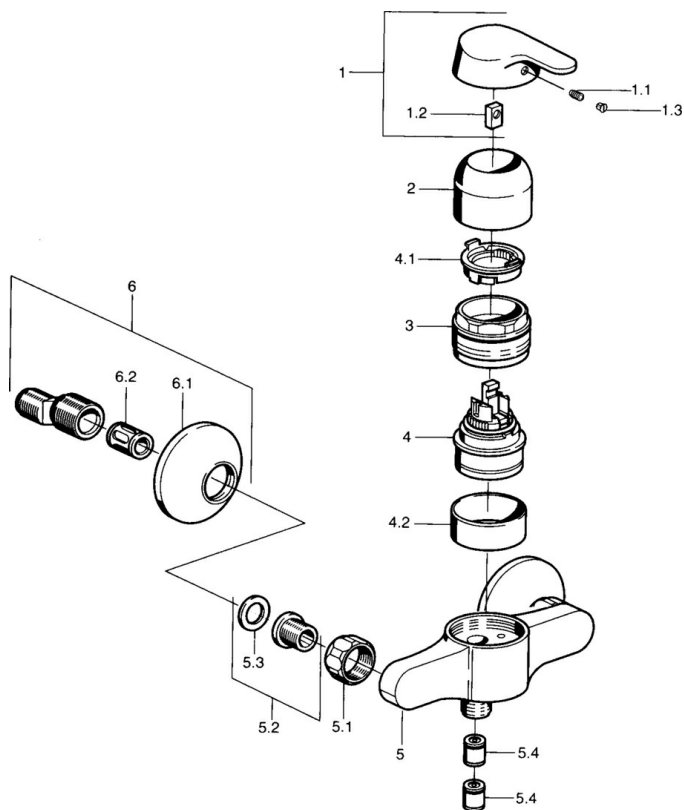

EAN: 4015474662834
static.hansa.com/01450101

- Dusche
- Einhebelmischer
- Wandmontage
- Chrom
- Einhandbedienhebel/Griff, Hebel mit W+K-Kennzeichnung
- Rückflussverhinderer
- Eigensicher gegen Rückfließen im häuslichen Gebrauch (nach DIN EN 1717)

Technische Daten

Technische Eigenschaften

Warmwasserversorgung	max. +80°C
Arbeitsdruck	0.5-10 bar
Sicherungseinrichtung (EN1717)	EB

Vorschriften

EN Standard	EN 817
-------------	---------------

Ersatzteile

SP01450101

	Name	Art.-Nr.
1	Hebel Ausgelaufen	599015801
1.1	Schraube, M5x8, SW2.5	59904755
1.2	Kunststoffadapter	59904778
1.3	Blindstopfen, hot/cold	59906705
2	Abdeckkappe	59911160
3	Gegenmutter, M52x1, AF45	59911161
3.1	O-Ring, d 39x2.5 Ausgelaufen	59911162
4	Kartusche, 4.8 eco	59904601
4.1	Warmwasser Begrenzer	59904759
4.2	Distanzhülse Ausgelaufen	59905871
5.1	Anschlussmutter, G3/4, AF30	59902230
5.2	Sitz, G1/2, L, WAF10	59904618
5.3	Haltering, 23.9x15.2x2	59902689
5.4	Rückschlagventil	59905714
6	S-Anschluss, G3/4xG1/2	59904793
6.1	Rosette	59904796