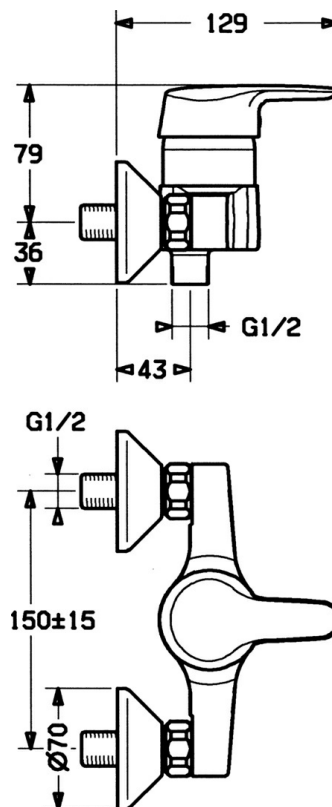

EAN: 4015474662834
static.hansa.com/01450101

- Řešení pro sprchy
- Jednopáková
- Montáž na zeď
- Chrom
- Jedna ovládací páka / rukojeť, Páka se symboly teplé a studené vody
- Zpětný ventil (-y)
- zabezpečeno proti zpětnému toku při použití v domácnosti (podle DIN EN 1717)

Technické údaje

Technické vlastnosti

Zdroj teplé vody	max. +80°C
Pracovní tlak	0.5-10 bar
Zabezpečení proti zpětnému toku (ČSN EN 1717)	EB

Předpisy

Norma EN	EN 817
----------	---------------

Náhradní díly

SP01450101

	Název	Kód
1	Páka Ukončeno	599015801
1.1	Šroub, M5x8, SW2.5	59904755
1.2	Kluzné pouzdro (osazené)	59904778
1.3	Plug, hot/cold	59906705
2	Krytka	59911160
3	Upevňovací matice, M52x1, AF45	59911161
3.1	O-kroužek, d 39x2.5 Ukončeno	59911162
4	Kartuše, 4.8 eco	59904601
4.1	Hot water limiter	59904759
4.2	Distanční pouzdro Ukončeno	59905871
5.1	Připojovací matice, G3/4, AF30	59902230
5.2	Seat, G1/2, L, WAF10	59904618
5.3	Těsnící kroužek, 23.9x15.2x2	59902689
5.4	Zpětný ventil	59905714
6	Excentrický, G3/4xG1/2	59904793
6.1	Kryt příruby	59904796