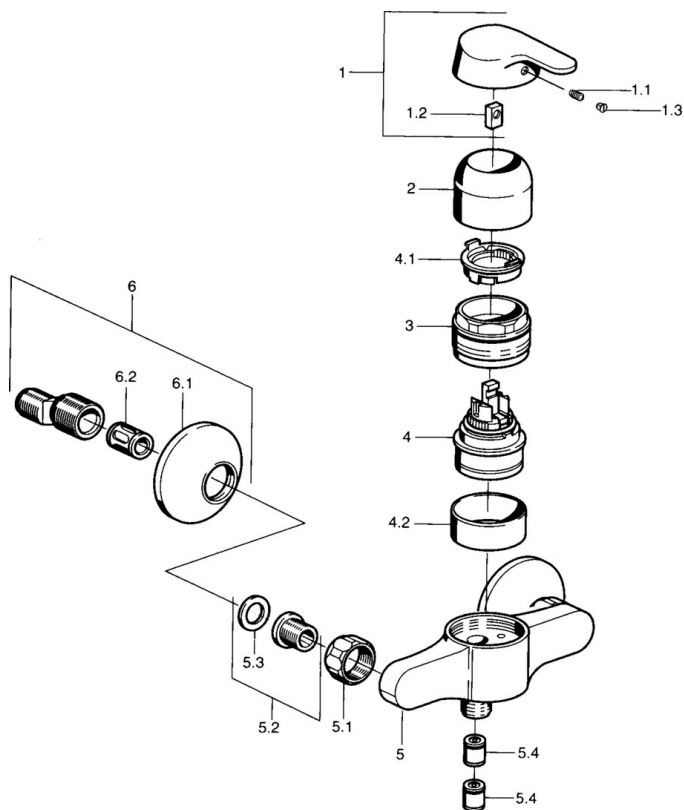

EAN: 4015474662834
static.hansa.com/01450101

- Řešení pro sprchy
- Jednopáková
- Montáž na zeď
- Chrom
- Jedna ovládací páka / rukojeť, Páka se symboly teplé a studené vody
- Zpětný ventil (-y)
- zabezpečeno proti zpětnému toku při použití v domácnosti (podle DIN EN 1717)

Technické údaje

Technické vlastnosti

Zdroj teplé vody	max. +80°C
Pracovní tlak	0.5-10 bar
Zabezpečení proti zpětnému toku (ČSN EN 1717)	EB

Předpisy

Norma EN	EN 817
----------	---------------

Náhradní díly

SP01450101

	Název	Kód
1	Páka Ukončeno	599015801
1.1	Šroub, M5x8, SW2.5	59904755
1.2	Kluzné pouzdro (osazené)	59904778
1.3	Plug, hot/cold	59906705
2	Krytka	59911160
3	Upevňovací matice, M52x1, AF45	59911161
3.1	O-kroužek, d 39x2.5 Ukončeno	59911162
4	Kartuše, 4.8 eco	59904601
4.1	Hot water limiter	59904759
4.2	Distanční pouzdro Ukončeno	59905871
5.1	Připojovací matice, G3/4, AF30	59902230
5.2	Seat, G1/2, L, WAF10	59904618
5.3	Těsnící kroužek, 23.9x15.2x2	59902689
5.4	Zpětný ventil	59905714
6	Excentrický, G3/4xG1/2	59904793
6.1	Kryt příruby	59904796