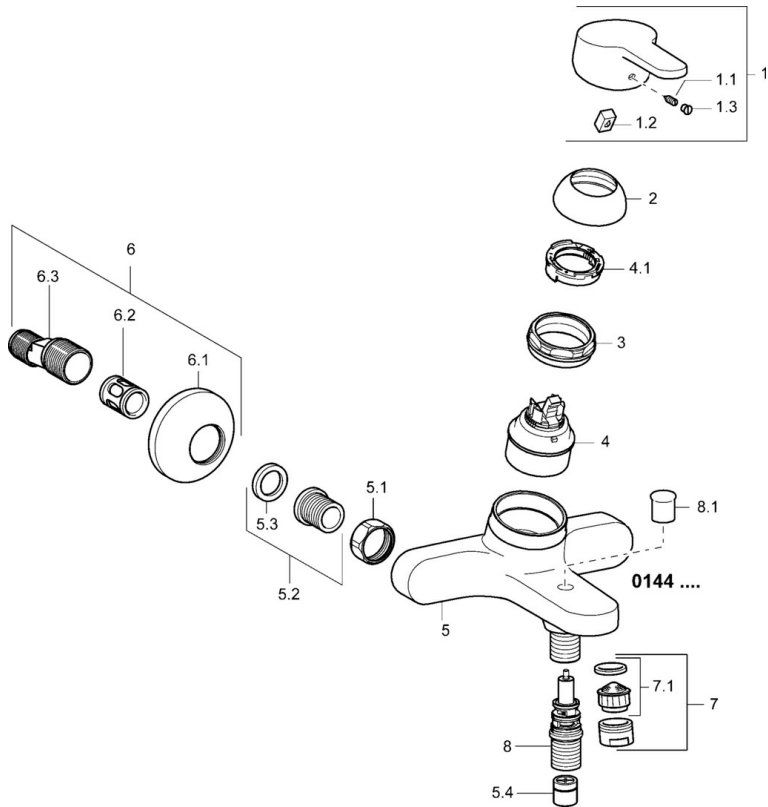

EAN: 4015474135741
static.hansa.com/01442176

- Bad en douche
- Gezondheid en verzorging
- Eengreeps
- Wandmontage
- Chroom
- Vaste uitloop, Gegoten constructie
- Eengreeps bediend, Hendel met warm-koud-aanduiding
- Terugslagklep
- S-koppelingen met rozetten, Geluidsdemper(s)
- Ingebouwde beveiliging tegen terugstromen Voor gebruik in huis (conform DIN EN 1717)

Technische gegevens

Technische eigenschappen

Warmwatertoevoer	max. +80°C
Werkdruk	0.5-10 bar
Terugstroom beveiliging (EN1717)	EB

Voorschriften

EN-norm	EN 817
---------	---------------

Reserveonderdelen

SP01442173

	Naam	Code
1	Hendel, L=110 Chroom Stopgezet	01580076
1	Hendel, L=86 mm Chroom	01580073
1.1	Schroef, M5x8, SW2.5	59904755
1.2	Joint klassiek uitloop	59904778
1.3	Sierdop Grijs	59912112
2	Kap Chroom	59913068
2	Kap Chroom	59906563
3	Schroef, M50x1, SW45	59913069
4	Binnenwerk, 4.8 eco	59904601
4.1	Hot water limiter	59904759
5.1	Aansluiting moer, G3/4, AF30	59902230
5.2	Toetreding	59913400
5.3	Borgring, 23.9x15.2x2	59902689
5.4	Terugslagklep	59905714
6	Excentrieke, G3/4xG1/2 Chroom	59904793
6.1	Afdekplaat Chroom	59904796
6.2	Geluiddemper	59904792
6.3	Excentrieke aansluiting, G3/4xG1/2, DN15	59910254
7	Mousseur, M24x1 B Chroom	59905872
7.1	Mousseur, M22/M24	59905873
8	Omsteller	59912706
8.1	Omstelknop Chroom	59912801
N.I.	Sleutel, SW45/SW50	59905190