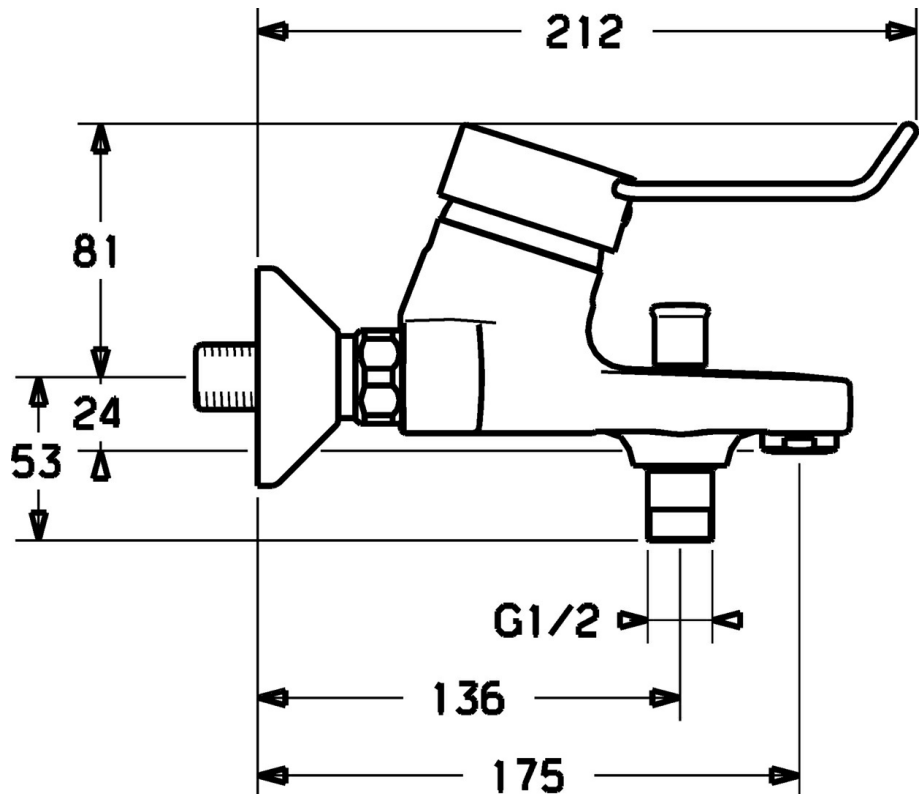

EAN: 4015474135741
static.hansa.com/01442176

- Bad en douche
- Gezondheid en verzorging
- Eengreeps
- Wandmontage
- Chroom
- Vaste uitloop, Gegoten constructie
- Eengreeps bediend, Hendel met warm-koud-aanduiding
- Terugslagklep
- S-koppelingen met rozetten, Geluidsdemper(s)
- Ingebouwde beveiliging tegen terugstromen Voor gebruik in huis (conform DIN EN 1717)

Technische gegevens

Technische eigenschappen

Warmwatertoevoer	max. +80°C
Werkdruk	0.5-10 bar
Terugstroom beveiliging (EN1717)	EB

Voorschriften

EN-norm	EN 817
---------	---------------

Reserveonderdelen

SP01442173

	Naam	Code
1	Hendel, L=110 Chroom Stopgezet	01580076
1	Hendel, L=86 mm Chroom	01580073
1.1	Schroef, M5x8, SW2.5	59904755
1.2	Joint klassiek uitloop	59904778
1.3	Sierdop Grijs	59912112
2	Kap Chroom	59913068
2	Kap Chroom	59906563
3	Schroef, M50x1, SW45	59913069
4	Binnenwerk, 4.8 eco	59904601
4.1	Hot water limiter	59904759
5.1	Aansluiting moer, G3/4, AF30	59902230
5.2	Toetreding	59913400
5.3	Borgring, 23.9x15.2x2	59902689
5.4	Terugslagklep	59905714
6	Excentrieke, G3/4xG1/2 Chroom	59904793
6.1	Afdekplaat Chroom	59904796
6.2	Geluiddemper	59904792
6.3	Excentrieke aansluiting, G3/4xG1/2, DN15	59910254
7	Mousseur, M24x1 B Chroom	59905872
7.1	Mousseur, M22/M24	59905873
8	Omsteller	59912706
8.1	Omstelknop Chroom	59912801
N.I.	Sleutel, SW45/SW50	59905190