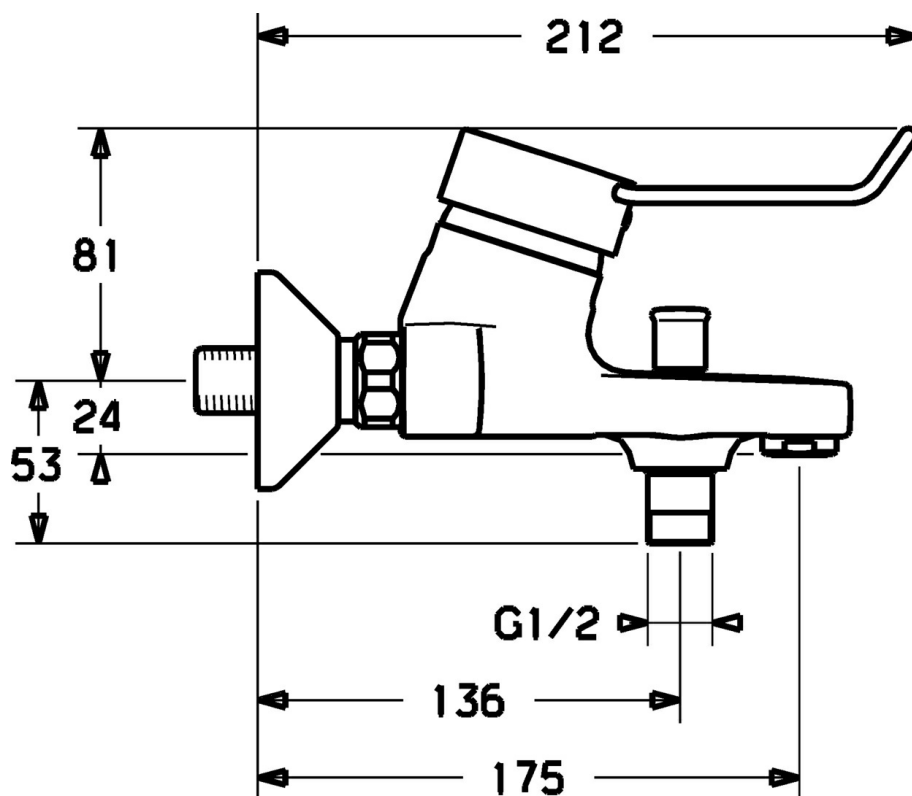

EAN: 4015474135741
static.hansa.com/01442176

- Sprcha & vana
- Zdraví a péče
- Jednopáková
- Montáž na zeď
- Chrom
- Pevné výtokové rameno, Litá konstrukce
- Jedna ovládací páka / rukojeť, Páka se symboly teplé a studené vody
- Zpětný ventil (-y)
- Etážky, Tlumiče
- zabezpečeno proti zpětnému toku při použití v domácnosti (podle DIN EN 1717)

Technické údaje

Technické vlastnosti

Zdroj teplé vody	max. +80°C
Pracovní tlak	0.5-10 bar
Zabezpečení proti zpětnému toku (ČSN EN 1717)	EB

Předpisy

Norma EN	EN 817
----------	---------------