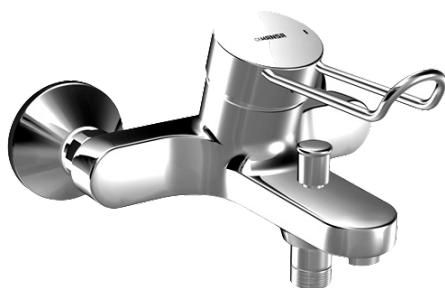

EAN: 4015474135741
static.hansa.com/01442176

- Sprcha & vana
- Zdraví a péče
- Jednopáková
- Montáž na zeď
- Chrom
- Pevné výtokové rameno, Litá konstrukce
- Jedna ovládací páka / rukojeť, Páka se symboly teplé a studené vody
- Zpětný ventil (-y)
- Etážky, Tlumiče
- zabezpečeno proti zpětnému toku při použití v domácnosti (podle DIN EN 1717)

Technické údaje

Technické vlastnosti

Zdroj teplé vody	max. +80°C
Pracovní tlak	0.5-10 bar
Zabezpečení proti zpětnému toku (ČSN EN 1717)	EB

Předpisy

Norma EN	EN 817
----------	---------------