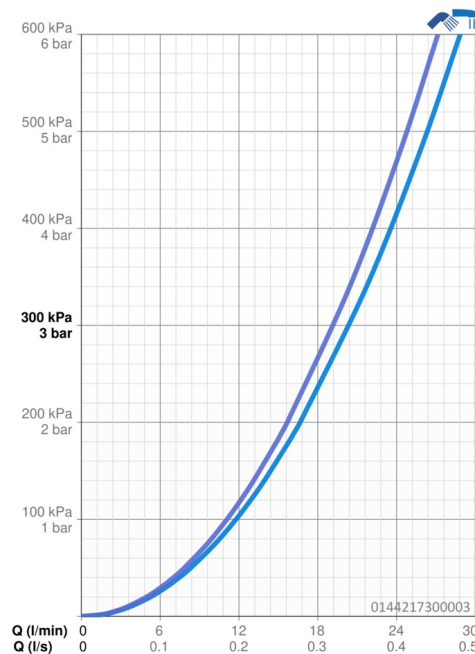

Technické údaje

Vlastnosti prietoku

Prietok pri tlaku 3 bar **20.4 / 19.2 l/min**

Technické vlastnosti

Veľkosť DN (menovitý rozmer) **DN15**
Dodávka teplej vody **max. +80°C**
Pracovný tlak **0.5-10 bar**
Projection **175 mm**
Spätná klapka (STN EN 1717) **EB**

Predpisy

Norma EN **EN 817**
Trieda hlučnosti **I (ISO 3822)**