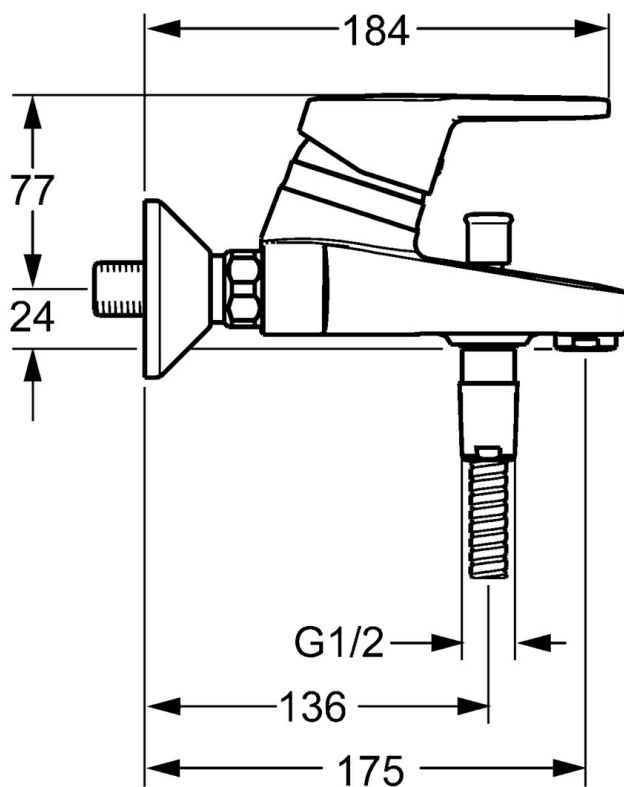

EAN: 4015474136335  
[static.hansa.com/0144217300003](http://static.hansa.com/0144217300003)

- Sprcha a vaňa
- Jednopáková
- Nástenná montáž
- Chróm
- CASCADE® - aerátor
- Páka so symbolom teplej a studenej vody, Jedna ovládacia páka / rukoväť
- Ťažný prepínač, Automatické vrátenie prepínača do pôvodnej polohy
- Ručná sprcha, Držiak sprchy, Sprchová hadica (1250 mm)
- Funkcie pre nastavenie maximálnej teploty a prietoku vody, Nastaviteľný obmedzovač teploty vody (súčasť dodávky, možnosť dodatočnej inštalácie)
- Filter, filtre na nečistoty,  $\varnothing$  48 mm keramická Eco kartuša pre ovládanie teploty a prietoku vody, Spätný ventil (-y)
- Excentrické etážky, Tlmiče
- Telo batérie z mosadze DZR
- zabezpečené proti spätnému toku pri použití v domácnosti (podľa DIN EN 1717)
- 1-prúdová

### Technické vlastnosti

Veľkosť DN (menovitý rozmer) **DN15**  
 Dodávka teplej vody **max. +80°C**  
 Pracovný tlak **0.5-10 bar**  
 Projection **175 mm**  
 Spätná klapka (STN EN 1717) **EB**

### SP01442173

Název	Kód
1 Ovládacia rukoväť, L=110 Ukončené	01580076
1 Ovládacia rukoväť, L=86 mm	01580073
1.1 Skrutka, M5x8, SW2.5	59904755
1.2 Klzné puzdro	59904778
1.3 Záslepka Sivá	59912112
2 Krytka	59913068
2 Krytka	59906563
3 Skrutka, M50x1, SW45	59913069
4 Kartuš, 4.8 eco	59904601
4.1 Hot water limiter	59904759
5.1 Pripojovacie matice, G3/4, AF30	59902230
5.2 Pristúpenie	59913400
5.3 Tesniaci krúžok, 23.9x15.2x2	59902689
5.4 Spätný ventil	59905714
6 Excentrický, G3/4xG1/2	59904793
6.1 Kryt príruby	59904796
6.2 Tlmič	59904792
6.3 Excentrická spojka, G3/4xG1/2, DN15	59910254
7 Aerátor, M24x1 B	59905872
7.1 Aerátor, M22/M24	59905873
8 Prepínač	59912706
8.1 Krytka prepínača	59912801
N.I. Kľúč, SW45/SW50	59905190