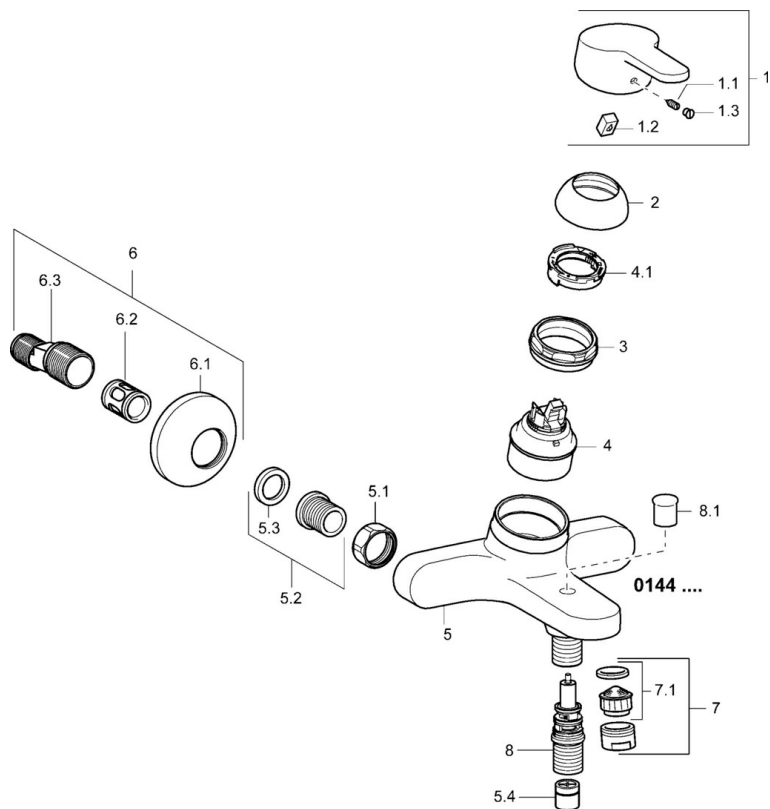

EAN: 4015474136335  
[static.hansa.com/0144217300003](http://static.hansa.com/0144217300003)

- Sprcha a vaňa
- Jednopáková
- Nástenná montáž
- Chróm
- CASCADE® - aerátor
- Páka so symbolom teplej a studenej vody, Jedna ovládacia páka / rukoväť
- Ťažný prepínač, Automatické vrátenie prepínača do pôvodnej polohy
- Ručná sprcha, Držiak sprchy, Sprchová hadica (1250 mm)
- Funkcie pre nastavenie maximálnej teploty a prietoku vody, Nastaviteľný obmedzovač teploty vody (súčasť dodávky, možnosť dodatočnej inštalácie)
- Filter, filtre na nečistoty,  $\varnothing$  48 mm keramická Eco kartuša pre ovládanie teploty a prietoku vody, Spätný ventil (-y)
- Excentrické etážky, Tlmiče
- Telo batérie z mosadze DZR
- zabezpečené proti spätnému toku pri použití v domácnosti (podľa DIN EN 1717)
- 1-prúdová

### Technické vlastnosti

Veľkosť DN (menovitý rozmer) **DN15**  
 Dodávka teplej vody **max. +80°C**  
 Pracovný tlak **0.5-10 bar**  
 Projection **175 mm**  
 Spätná klapka (STN EN 1717) **EB**

### SP01442173

Název	Kód
1 Ovládacia rukoväť, L=110 Ukončené	01580076
1 Ovládacia rukoväť, L=86 mm	01580073
1.1 Skrutka, M5x8, SW2.5	59904755
1.2 Klzné puzdro	59904778
1.3 Záslepka Sivá	59912112
2 Krytka	59913068
2 Krytka	59906563
3 Skrutka, M50x1, SW45	59913069
4 Kartuš, 4.8 eco	59904601
4.1 Hot water limiter	59904759
5.1 Pripojovacie matice, G3/4, AF30	59902230
5.2 Pristúpenie	59913400
5.3 Tesniaci krúžok, 23.9x15.2x2	59902689
5.4 Spätný ventil	59905714
6 Excentrický, G3/4xG1/2	59904793
6.1 Kryt príruby	59904796
6.2 Tlmič	59904792
6.3 Excentrická spojka, G3/4xG1/2, DN15	59910254
7 Aerátor, M24x1 B	59905872
7.1 Aerátor, M22/M24	59905873
8 Prepínač	59912706
8.1 Krytka prepínača	59912801
N.I. Kľúč, SW45/SW50	59905190