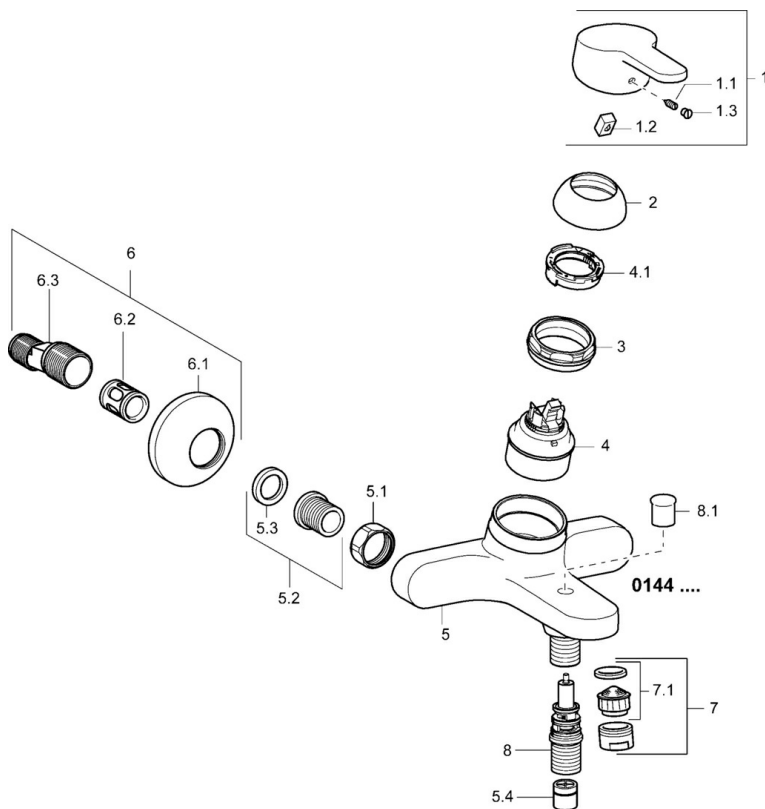

EAN: 4015474136335  
[static.hansa.com/0144217300003](https://static.hansa.com/0144217300003)

- Bad en douche
- Eengreeps
- Wandmontage
- Chroom
- CASCADE® mousseur
- Hendel met warm-koud-aanduiding, Eengreeps bediend
- Trekomstelling, Automatische reset
- Handdouche, Douchehouder, Doucheslang (1250 mm)
- Temperatuurbegrenzer, Temperatuurbegrenzer (achteraf instelbaar)
- Vuilfilter(s), ø 48 mm keramisch Eco binnenwerk voor debiet en temperatuur instelling, Terugslagklep
- S-koppelingen met rozetten, Geluïdsdemper(s)
- Kraanhuis gemaakt van DZR messing
- Ingebouwde beveiliging tegen terugstromen Voor gebruik in huis (conform DIN EN 1717)
- 1-stralig

### Technische eigenschappen

DN-maat **DN15**  
 Warmwatertoevoer **max. +80°C**  
 Werkdruk **0.5-10 bar**  
 Projection **175 mm**  
 Terugstroom beveiliging (EN1717) **EB**

### SP01442173

	Naam	Code
1	Hendel, L=110 Chrom Stopgezet	01580076
1	Hendel, L=86 mm Chrom	01580073
1.1	Schroef, M5x8, SW2.5	59904755
1.2	Joint klassiek uitloop	59904778
1.3	Sierdop Grijs	59912112
2	Kap Chrom	59913068
2	Kap Chrom	59906563
3	Schroef, M50x1, SW45	59913069
4	Binnenwerk, 4.8 eco	59904601
4.1	Hot water limiter	59904759
5.1	Aansluiting moer, G3/4, AF30	59902230
5.2	Toetreding	59913400
5.3	Borgring, 23.9x15.2x2	59902689
5.4	Terugslagklep	59905714
6	Excentrieke, G3/4xG1/2 Chrom	59904793
6.1	Afdekplaat Chrom	59904796
6.2	Geluiddemper	59904792
6.3	Excentrieke aansluiting, G3/4xG1/2, DN15	59910254
7	Mousseur, M24x1 B Chrom	59905872
7.1	Mousseur, M22/M24	59905873
8	Omsteller	59912706
8.1	Omstelknop Chrom	59912801
N.I.	Sleutel, SW45/SW50	59905190