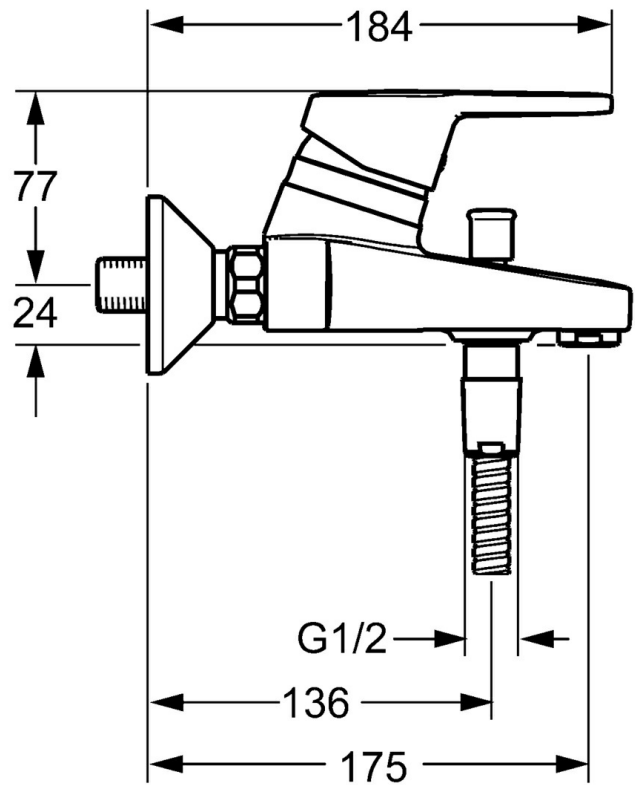

EAN: 4015474136335  
[static.hansa.com/0144217300003](https://static.hansa.com/0144217300003)

- Bad en douche
- Eengreeps
- Wandmontage
- Chroom
- CASCADE® mousseur
- Hendel met warm-koud-aanduiding, Eengreeps bediend
- Trekomstelling, Automatische reset
- Handdouche, Douchehouder, Doucheslang (1250 mm)
- Temperatuurbegrenzer, Temperatuurbegrenzer (achteraf instelbaar)
- Vuilfilter(s), ø 48 mm keramisch Eco binnenwerk voor debiet en temperatuur instelling, Terugslagklep
- S-koppelingen met rozetten, Geluïdsdemper(s)
- Kraanhuis gemaakt van DZR messing
- Ingebouwde beveiliging tegen terugstromen Voor gebruik in huis (conform DIN EN 1717)
- 1-stralig

### Technische eigenschappen

DN-maat **DN15**  
 Warmwatertoevoer **max. +80°C**  
 Werkdruk **0.5-10 bar**  
 Projection **175 mm**  
 Terugstroom beveiliging (EN1717) **EB**

### SP01442173

	Naam	Code
1	Hendel, L=110 Chrom Stopgezet	01580076
1	Hendel, L=86 mm Chrom	01580073
1.1	Schroef, M5x8, SW2.5	59904755
1.2	Joint klassiek uitloop	59904778
1.3	Sierdop Grijs	59912112
2	Kap Chrom	59913068
2	Kap Chrom	59906563
3	Schroef, M50x1, SW45	59913069
4	Binnenwerk, 4.8 eco	59904601
4.1	Hot water limiter	59904759
5.1	Aansluiting moer, G3/4, AF30	59902230
5.2	Toetreding	59913400
5.3	Borgring, 23.9x15.2x2	59902689
5.4	Terugslagklep	59905714
6	Excentrieke, G3/4xG1/2 Chrom	59904793
6.1	Afdekplaat Chrom	59904796
6.2	Geluiddemper	59904792
6.3	Excentrieke aansluiting, G3/4xG1/2, DN15	59910254
7	Mousseur, M24x1 B Chrom	59905872
7.1	Mousseur, M22/M24	59905873
8	Omsteller	59912706
8.1	Omstelknop Chrom	59912801
N.I.	Sleutel, SW45/SW50	59905190