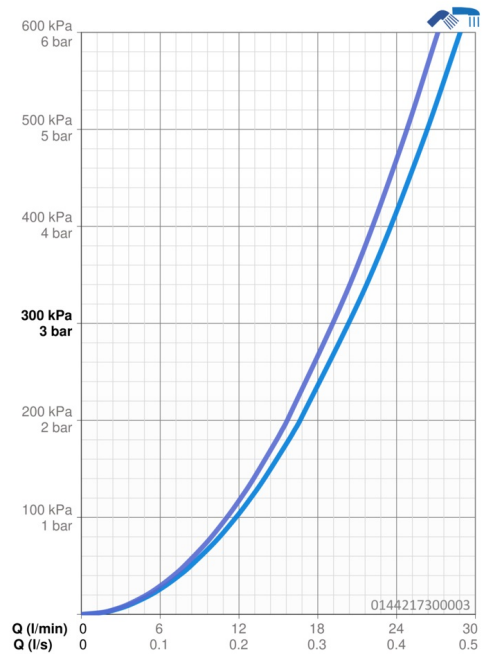

Technische gegevens

Doorstromingseigenschappen

Doorstroomhoeveelheid bij 3 bar **20.4 / 19.2 l/min**

Technische eigenschappen

DN-maat **DN15**
Warmwatertoevoer **max. +80°C**
Werkdruk **0.5-10 bar**
Projection **175 mm**
Terugstroom beveiliging (EN1717) **EB**

Voorschriften

EN-norm **EN 817**
Geluidsklasse **I (ISO 3822)**