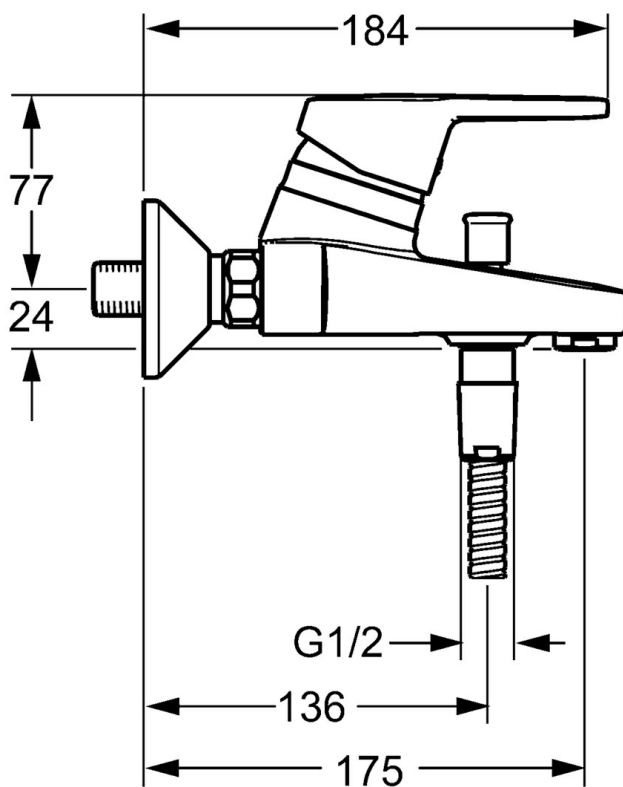

EAN: 4015474136335
static.hansa.com/014421730003

- Sprcha & vana
- Jednopáková
- Montáž na zeď
- Chrom
- CASCADE® aerátor
- Páka se symboly teplé a studené vody, Jedna ovládací páka / rukojeť
- Tažný prepínač, Automatické vrátenie prepínače do pôvodní polohy
- Ruční sprcha, Držák sprchy, Sprchová hadice (1250 mm)
- Funkce pro nastavení maximální teploty a průtoku vody, Nastavitelný omezovač teploty vody (součástí dodávky, možnost dodatečné instalace)
- Filtr(y) na nečistoty, \varnothing 48 mm keramická eco kartuše pro ovládání teploty a průtoku vody, Zpětný ventil (-y)
- Etážky, Tlumiče
- Tělo baterie z mosazi DZR
- zabezpečeno proti zpětnému toku při použití v domácnosti (podle DIN EN 1717)
- 1 proud

Technické údaje

Vlastnosti průtoku

Průtokové množství při 3 bar

20.4 / 19.2 l/min

Technické vlastnosti

Velikost DN (jmenovitý rozměr)

DN15

Zdroj teplé vody

max. +80°C

Pracovní tlak

0.5-10 bar

Projection

175 mm

Zabezpečení proti zpětnému toku (ČSN EN 1717)

EB

Předpisy

Norma EN

EN 817

Třída hlučnosti

I (ISO 3822)

Náhradní díly

SP01442173

	Název	Kód
1	Páka, L=110 Ukončeno	01580076
1	Páka, L=86 mm	01580073
1.1	Šroub, M5x8, SW2.5	59904755
1.2	Kluzné pouzdro (osazené)	59904778
1.3	Záslepka Šedá	59912112
2	Krytka	59913068
2	Krytka	59906563
3	Šroub, M50x1, SW45	59913069
4	Kartuše, 4.8 eco	59904601
4.1	Hot water limiter	59904759
5.1	Připojovací matice, G3/4, AF30	59902230
5.2	Přistoupení	59913400
5.3	Těsnící kroužek, 23.9x15.2x2	59902689
5.4	Zpětný ventil	59905714
6	Excentrický, G3/4xG1/2	59904793
6.1	Kryt příruby	59904796
6.2	Tlumič	59904792
6.3	Excentrická spojka, G3/4xG1/2, DN15	59910254
7	Aerator, M24x1 B	59905872
7.1	Aerator, M22/M24	59905873
8	Přepínač	59912706
8.1	Krytka přepínače	59912801
N.I.	Klíč, SW45/SW50	59905190