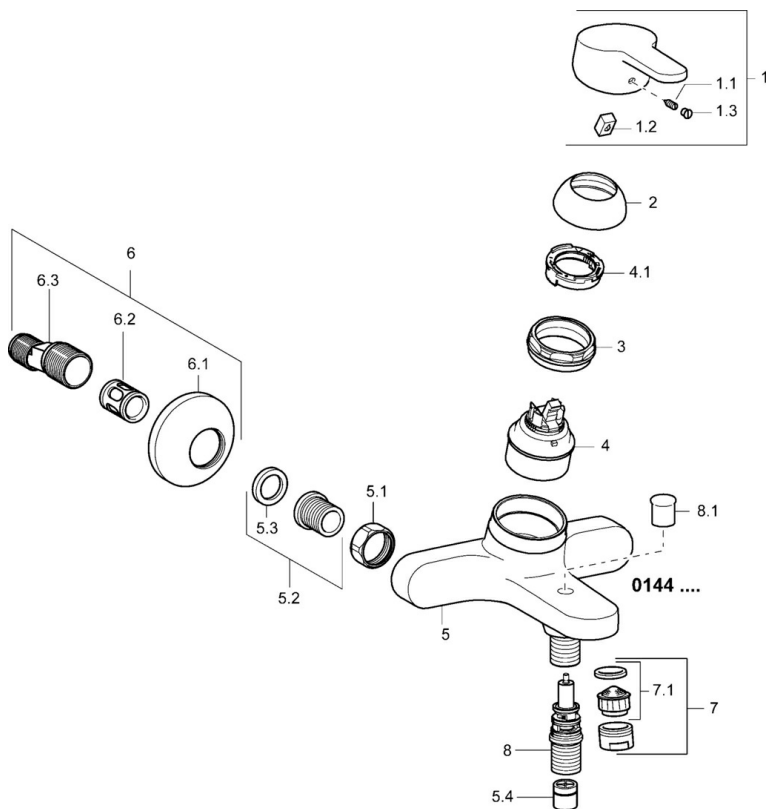

EAN: 4015474136335
static.hansa.com/014421730003

- Sprcha & vana
- Jednopáková
- Montáž na zeď
- Chrom
- CASCADE® aerátor
- Páka se symboly teplé a studené vody, Jedna ovládací páka / rukojeť
- Tažný prepínač, Automatické vrátenie prepínače do pôvodní polohy
- Ruční sprcha, Držák sprchy, Sprchová hadice (1250 mm)
- Funkce pro nastavení maximální teploty a průtoku vody, Nastavitelný omezovač teploty vody (součástí dodávky, možnost dodatečné instalace)
- Filtr(y) na nečistoty, \varnothing 48 mm keramická eco kartuše pro ovládání teploty a průtoku vody, Zpětný ventil (-y)
- Etážky, Tlumiče
- Tělo baterie z mosazi DZR
- zabezpečeno proti zpětnému toku při použití v domácnosti (podle DIN EN 1717)
- 1 proud

max. +80°C

Pracovní tlak

0.5-10 bar

Projection

175 mm

Zabezpečení proti zpětnému toku (ČSN EN 1717)

EB

Předpisy

Norma EN

EN 817

Třída hlučnosti

I (ISO 3822)

Náhradní díly

SP01442173

	Název	Kód
1	Páka, L=110 Ukončeno	01580076
1	Páka, L=86 mm	01580073
1.1	Šroub, M5x8, SW2.5	59904755
1.2	Kluzné pouzdro (osazené)	59904778
1.3	Záslepka Šedá	59912112
2	Krytka	59913068
2	Krytka	59906563
3	Šroub, M50x1, SW45	59913069
4	Kartuše, 4.8 eco	59904601
4.1	Hot water limiter	59904759
5.1	Připojovací matice, G3/4, AF30	59902230
5.2	Přistoupení	59913400
5.3	Těsnící kroužek, 23.9x15.2x2	59902689
5.4	Zpětný ventil	59905714
6	Excentrický, G3/4xG1/2	59904793
6.1	Kryt příruby	59904796
6.2	Tlumič	59904792
6.3	Excentrická spojka, G3/4xG1/2, DN15	59910254
7	Aerator, M24x1 B	59905872
7.1	Aerator, M22/M24	59905873
8	Přepínač	59912706
8.1	Krytka přepínače	59912801
N.I.	Klíč, SW45/SW50	59905190