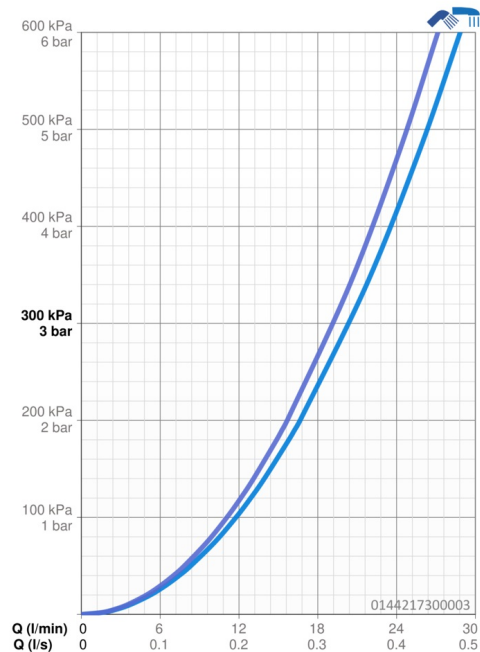

Technické údaje

Vlastnosti průtoku

Průtokové množství při 3 bar

20.4 / 19.2 l/min

Technické vlastnosti

Velikost DN (jmenovitý rozměr)

DN15

Zdroj teplé vody

max. +80°C

Pracovní tlak

0.5-10 bar

Projection

175 mm

Zabezpečení proti zpětnému toku (ČSN EN 1717)

EB

Předpisy

Norma EN

EN 817

Třída hlučnosti

I (ISO 3822)