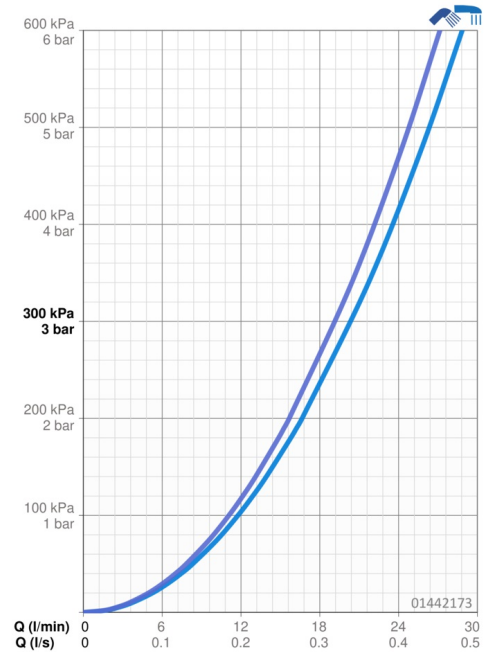

Technische Daten

Durchflusseigenschaften

Durchfluss bei 3 bar **20.4 / 19.2 l/min**

Technische Eigenschaften

DN-Größe (Nennmaß) **DN15**
Warmwasserversorgung **max. +80°C**
Arbeitsdruck **0.5-10 bar**
Ausladung **175 mm**
Sicherungseinrichtung (EN1717) **EB**

Vorschriften

EN Standard **EN 817**
Geräuschklasse **I (ISO 3822)**