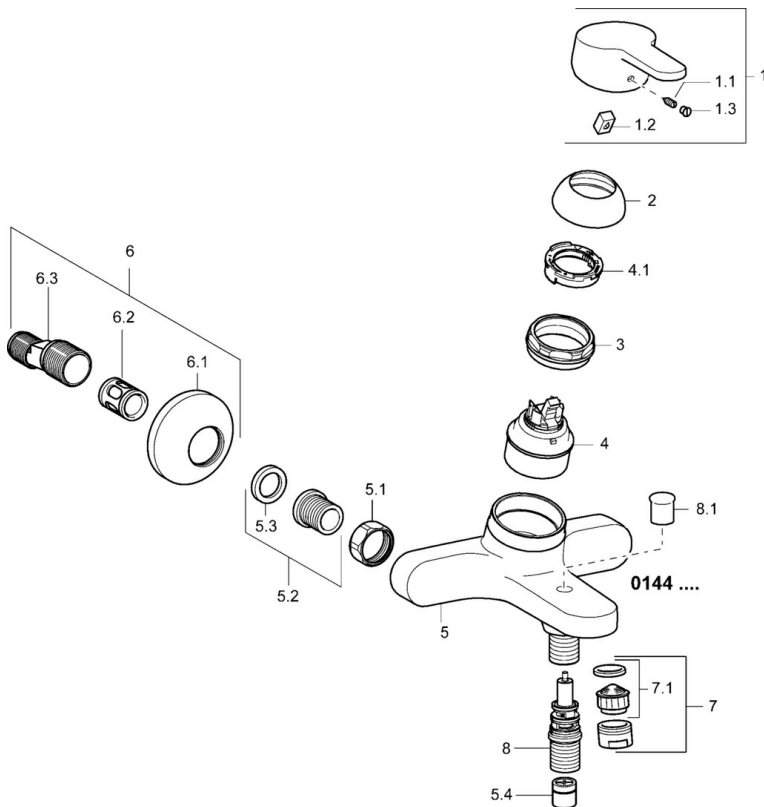

EAN: 4015474135383
static.hansa.com/01442173

- Wanne & Dusche
- Einhebelmischer
- Wandmontage
- Chrom
- CASCADE® Strahlregler
- Hebel mit W+K-Kennzeichnung, Einhandbedienhebel/Griff
- Zugumsteller, Automatische Rückstellung
- Temperaturbegrenzer, Heißwassersperre einstellbar (im Lieferumfang enthalten)
- Rückflussverhinderer, HANSAECO ø 4.8 Steuerpatrone mit keramischen Dichtscheiben zur Wassermengen- und Temperatureinstellung. Wasserbremse bei ca. 60% Wassermenge
- S-Anschlüsse, Schalldämpfer
- Armaturenkörper aus entzinkungsbeständigem Messing (DZR)
- Eigensicher gegen Rückfließen im häuslichen Gebrauch (nach DIN EN 1717)

Technische Daten

Durchflusseigenschaften

Durchfluss bei 3 bar **20.4 / 19.2 l/min**

Technische Eigenschaften

DN-Größe (Nennmaß) **DN15**
 Warmwasserversorgung **max. +80°C**
 Arbeitsdruck **0.5-10 bar**
 Ausladung **175 mm**
 Sicherungseinrichtung (EN1717) **EB**

Vorschriften

EN Standard **EN 817**
 Geräuschklasse **I (ISO 3822)**

Ersatzteile

SP01442173

	Name	Art.-Nr.
1	Hebel, L=110 Ausgelaufen	01580076
1	Hebel, L=86 mm	01580073
1.1	Schraube, M5x8, SW2.5	59904755
1.2	Kunststoffadapter	59904778
1.3	Dekorkappe Grau	59912112
2	Abdeckkappe	59913068
2	Abdeckkappe	59906563
3	Schraube, M50x1, SW45	59913069
4	Kartusche, 4.8 eco	59904601
4.1	Warmwasser Begrenzer	59904759
5.1	Anschlussmutter, G3/4, AF30	59902230
5.2	Verbinder	59913400
5.3	Haltering, 23.9x15.2x2	59902689
5.4	Rückschlagventil	59905714
6	S-Anschluss, G3/4xG1/2	59904793
6.1	Rosette	59904796
6.2	Schalldämpfer	59904792
6.3	Exzenter-Anschluss, G3/4xG1/2, DN15	59910254
7	Luftsprudler, M24x1 B	59905872
7.1	Luftsprudler, M22/M24	59905873
8	Umsteller, automatisch	59912706
8.1	Umstellknopf	59912801
N.I.	Schlüssel, SW45/SW50	59905190