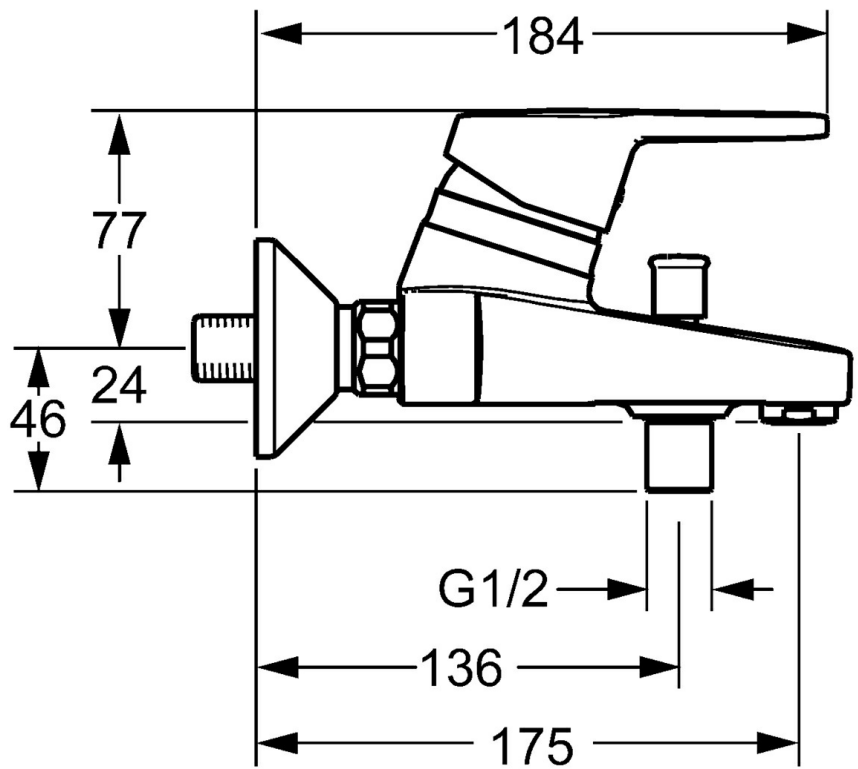

EAN: 4015474135383
static.hansa.com/01442173

- Wanne & Dusche
- Einhebelmischer
- Wandmontage
- Chrom
- CASCADE® Strahlregler
- Hebel mit W+K-Kennzeichnung, Einhandbedienhebel/Griff
- Zugumsteller, Automatische Rückstellung
- Temperaturbegrenzer, Heißwassersperre einstellbar (im Lieferumfang enthalten)
- Rückflussverhinderer, HANSAECO ø 4.8 Steuerpatrone mit keramischen Dichtscheiben zur Wassermengen- und Temperatureinstellung. Wasserbremse bei ca. 60% Wassermenge
- S-Anschlüsse, Schalldämpfer
- Armaturenkörper aus entzinkungsbeständigem Messing (DZR)
- Eigensicher gegen Rückfließen im häuslichen Gebrauch (nach DIN EN 1717)

Technische Daten

Durchflusseigenschaften

Durchfluss bei 3 bar **20.4 / 19.2 l/min**

Technische Eigenschaften

DN-Größe (Nennmaß) **DN15**
 Warmwasserversorgung **max. +80°C**
 Arbeitsdruck **0.5-10 bar**
 Ausladung **175 mm**
 Sicherungseinrichtung (EN1717) **EB**

Vorschriften

EN Standard **EN 817**
 Geräuschklasse **I (ISO 3822)**

Ersatzteile

SP01442173

	Name	Art.-Nr.
1	Hebel, L=110 Ausgelaufen	01580076
1	Hebel, L=86 mm	01580073
1.1	Schraube, M5x8, SW2.5	59904755
1.2	Kunststoffadapter	59904778
1.3	Dekorkappe Grau	59912112
2	Abdeckkappe	59913068
2	Abdeckkappe	59906563
3	Schraube, M50x1, SW45	59913069
4	Kartusche, 4.8 eco	59904601
4.1	Warmwasser Begrenzer	59904759
5.1	Anschlussmutter, G3/4, AF30	59902230
5.2	Verbinder	59913400
5.3	Haltering, 23.9x15.2x2	59902689
5.4	Rückschlagventil	59905714
6	S-Anschluss, G3/4xG1/2	59904793
6.1	Rosette	59904796
6.2	Schalldämpfer	59904792
6.3	Exzenter-Anschluss, G3/4xG1/2, DN15	59910254
7	Luftsprudler, M24x1 B	59905872
7.1	Luftsprudler, M22/M24	59905873
8	Umsteller, automatisch	59912706
8.1	Umstellknopf	59912801
N.I.	Schlüssel, SW45/SW50	59905190