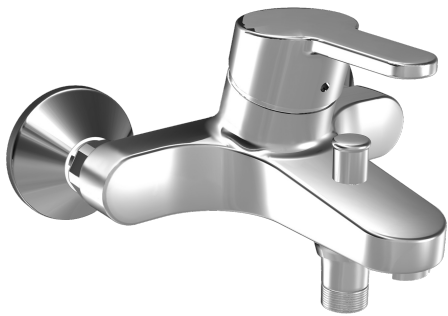

EAN: 4015474135383
static.hansa.com/01442173

- Wanne & Dusche
- Einhebelmischer
- Wandmontage
- Chrom
- CASCADE® Strahlregler
- Hebel mit W+K-Kennzeichnung, Einhandbedienhebel/Griff
- Zugumsteller, Automatische Rückstellung
- Temperaturbegrenzer, Heißwassersperre einstellbar (im Lieferumfang enthalten)
- Rückflussverhinderer, HANSAECO ø 4.8 Steuerpatrone mit keramischen Dichtscheiben zur Wassermengen- und Temperatureinstellung. Wasserbremse bei ca. 60% Wassermenge
- S-Anschlüsse, Schalldämpfer
- Armaturenkörper aus entzinkungsbeständigem Messing (DZR)
- Eigensicher gegen Rückfließen im häuslichen Gebrauch (nach DIN EN 1717)

Technische Daten

Durchflusseigenschaften

Durchfluss bei 3 bar **20.4 / 19.2 l/min**

Technische Eigenschaften

DN-Größe (Nennmaß) **DN15**
 Warmwasserversorgung **max. +80°C**
 Arbeitsdruck **0.5-10 bar**
 Ausladung **175 mm**
 Sicherungseinrichtung (EN1717) **EB**

Vorschriften

EN Standard **EN 817**
 Geräuschklasse **I (ISO 3822)**

Ersatzteile

SP01442173

	Name	Art.-Nr.
1	Hebel, L=110 Ausgelaufen	01580076
1	Hebel, L=86 mm	01580073
1.1	Schraube, M5x8, SW2.5	59904755
1.2	Kunststoffadapter	59904778
1.3	Dekorkappe Grau	59912112
2	Abdeckkappe	59913068
2	Abdeckkappe	59906563
3	Schraube, M50x1, SW45	59913069
4	Kartusche, 4.8 eco	59904601
4.1	Warmwasser Begrenzer	59904759
5.1	Anschlussmutter, G3/4, AF30	59902230
5.2	Verbinder	59913400
5.3	Haltering, 23.9x15.2x2	59902689
5.4	Rückschlagventil	59905714
6	S-Anschluss, G3/4xG1/2	59904793
6.1	Rosette	59904796
6.2	Schalldämpfer	59904792
6.3	Exzenter-Anschluss, G3/4xG1/2, DN15	59910254
7	Luftsprudler, M24x1 B	59905872
7.1	Luftsprudler, M22/M24	59905873
8	Umsteller, automatisch	59912706
8.1	Umstellknopf	59912801
N.I.	Schlüssel, SW45/SW50	59905190