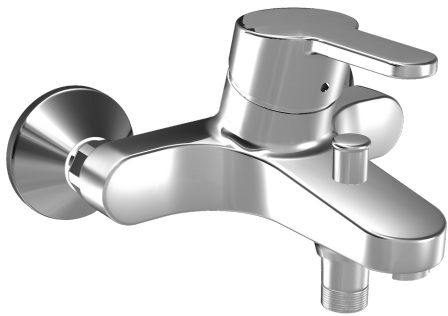

EAN: 4015474135383  
[static.hansa.com/01442173](http://static.hansa.com/01442173)

- Sprcha & vana
- Jednopáková
- Montáž na zeď
- Chrom
- CASCADE® aerátor
- Páka se symboly teplé a studené vody, Jedna ovládací páka / rukojeť
- Tažný prepínač, Automatické vrátenie prepínače do pôvodní polohy
- Funkce pro nastavení maximální teploty a průtoku vody, Nastavitelný omezovač teploty vody (součástí dodávky, možnost dodatečné instalace)
- Zpětný ventil (-y), ø 48 mm keramická eco kartuše pro ovládání teploty a průtoku vody
- Etážky, Tlumiče
- Tělo baterie z mosazi DZR
- zabezpečeno proti zpětnému toku při použití v domácnosti (podle DIN EN 1717)

**175 mm**

Zabezpečení proti zpětnému toku (ČSN EN 1717)

**EB**