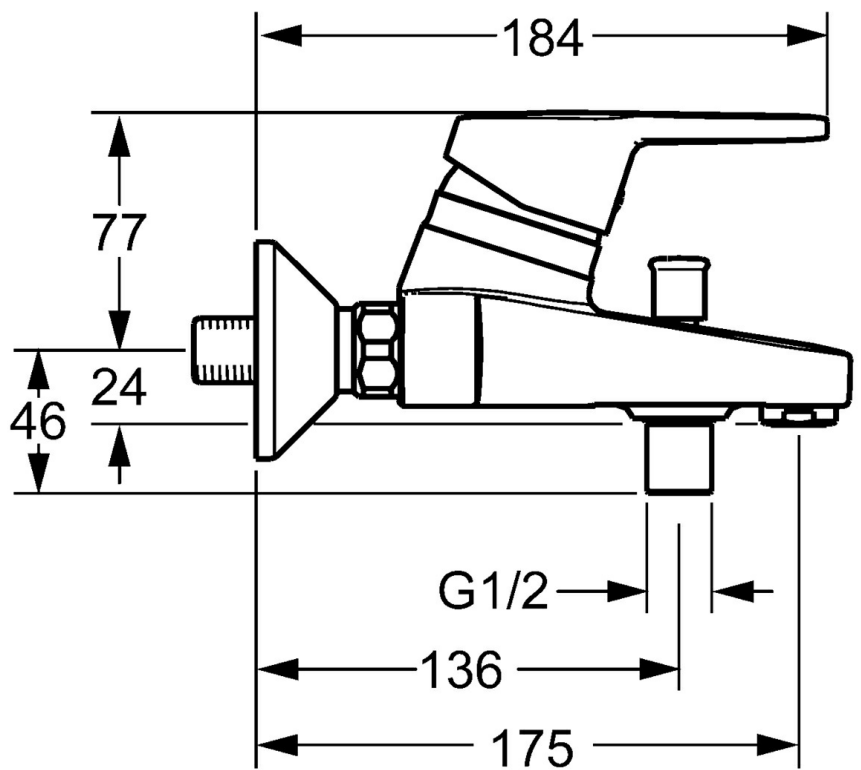

EAN: 4015474135383  
[static.hansa.com/01442173](http://static.hansa.com/01442173)

- Sprcha & vana
- Jednopáková
- Montáž na zeď
- Chrom
- CASCADE® aerátor
- Páka se symboly teplé a studené vody, Jedna ovládací páka / rukojeť
- Tažný prepínač, Automatické vrátenie prepínače do pôvodní polohy
- Funkce pro nastavení maximální teploty a průtoku vody, Nastavitelný omezovač teploty vody (součástí dodávky, možnost dodatečné instalace)
- Zpětný ventil (-y), ø 48 mm keramická eco kartuše pro ovládání teploty a průtoku vody
- Etážky, Tlumiče
- Tělo baterie z mosazi DZR
- zabezpečeno proti zpětnému toku při použití v domácnosti (podle DIN EN 1717)

### Technické vlastnosti

Velikost DN (jmenovitý rozměr)

**DN15**

Zdroj teplé vody

**max. +80°C**

Pracovní tlak

**0.5-10 bar**

Projection

**175 mm**

Zabezpečení proti zpětnému toku (ČSN EN 1717)

**EB**