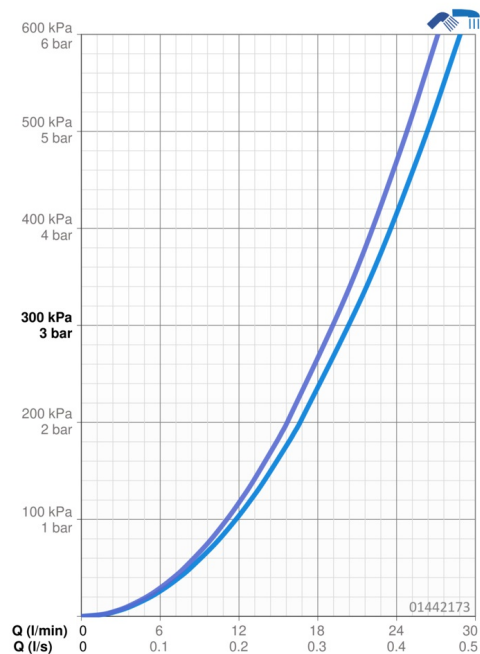

Technické údaje

Vlastnosti průtoku

Průtokové množství při 3 bar

20.4 / 19.2 l/min

Technické vlastnosti

Velikost DN (jmenovitý rozměr)

DN15

Zdroj teplé vody

max. +80°C

Pracovní tlak

0.5-10 bar

Projection

175 mm

Zabezpečení proti zpětnému toku (ČSN EN 1717)

EB

Předpisy

Norma EN

EN 817

Třída hlučnosti

I (ISO 3822)