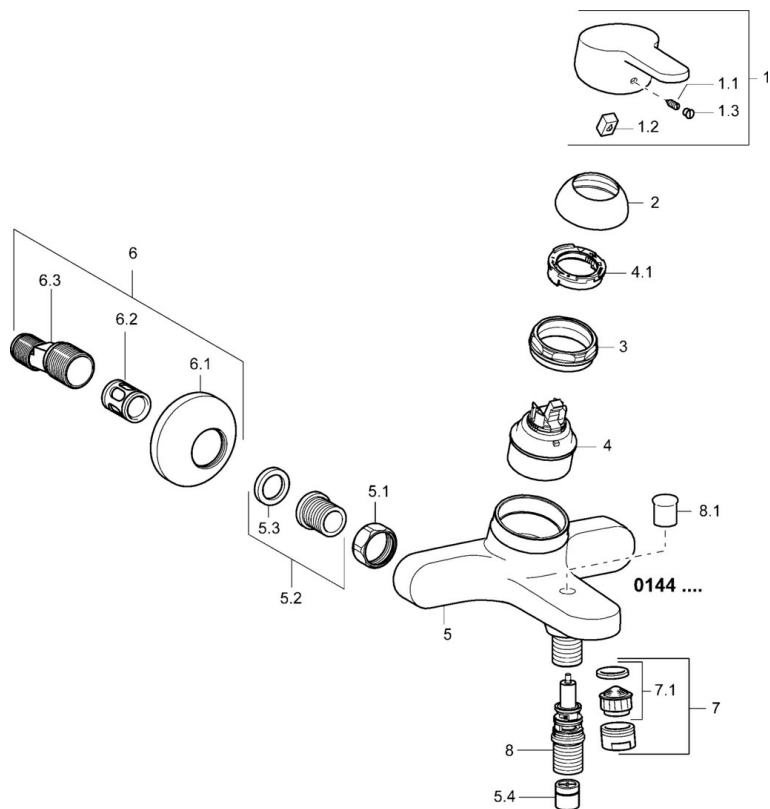

### Technické vlastnosti

Velikost DN (jmenovitý rozměr)

**DN15**

Zdroj teplé vody

**max. +80°C**

Pracovní tlak

**0.5-10 bar**

Projection

**175 mm**

Zabezpečení proti zpětnému toku (ČSN EN 1717)

**EB**

## Náhradní díly

### SP01442173

	Název	Kód
1	Páka, L=110 Ukončeno	01580076
1	Páka, L=86 mm	01580073
1.1	Šroub, M5x8, SW2.5	59904755
1.2	Kluzné pouzdro (osazené)	59904778
1.3	Záslepka Šedá	59912112
2	Krytka	59913068
2	Krytka	59906563
3	Šroub, M50x1, SW45	59913069
4	Kartuše, 4.8 eco	59904601
4.1	Hot water limiter	59904759
5.1	Připojovací matice, G3/4, AF30	59902230
5.2	Přistoupení	59913400
5.3	Těsnící kroužek, 23.9x15.2x2	59902689
5.4	Zpětný ventil	59905714
6	Excentrický, G3/4xG1/2	59904793
6.1	Kryt příruby	59904796
6.2	Tlumič	59904792
6.3	Excentrická spojka, G3/4xG1/2, DN15	59910254
7	Aerator, M24x1 B	59905872
7.1	Aerator, M22/M24	59905873
8	Přepínač	59912706
8.1	Krytka přepínače	59912801
N.I.	Klíč, SW45/SW50	59905190