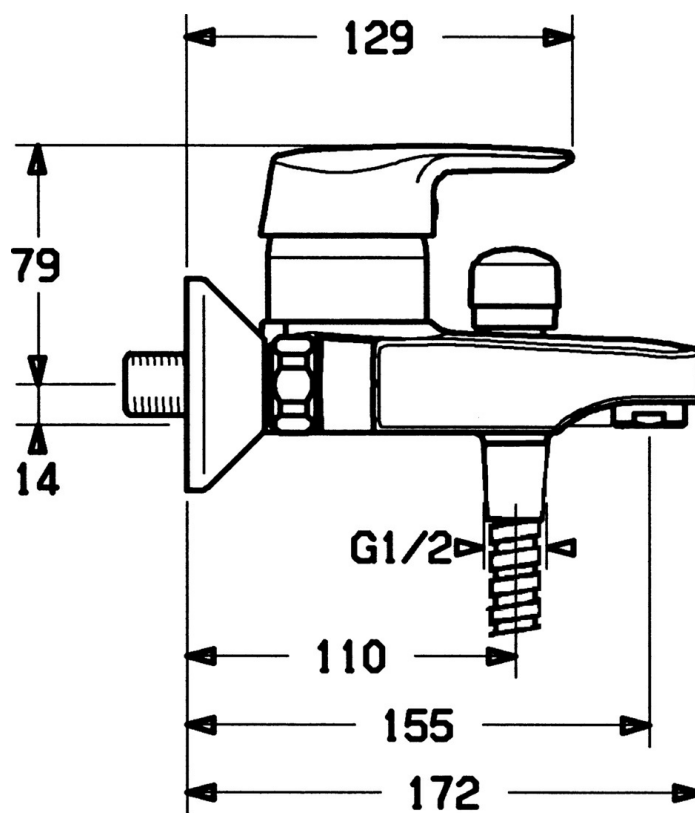

EAN: 4015474676572
static.hansa.com/01442111

- Sprcha a vaňa
- Jednopáková
- Nástenná montáž
- Chróm
- Jedna ovládacia páka / rukoväť, Páka so symbolom teplej a studenej vody
- Spätný ventil (-y)
- Tlmiče
- zabezpečené proti spätnému toku pri použití v domácnosti (podľa DIN EN 1717)

Technické údaje

Technické vlastnosti

Dodávka teplej vody	max. +80°C
Pracovný tlak	0.5-10 bar
Spätná klapka (STN EN 1717)	EB

Predpisy

Norma EN	EN 817
----------	--------