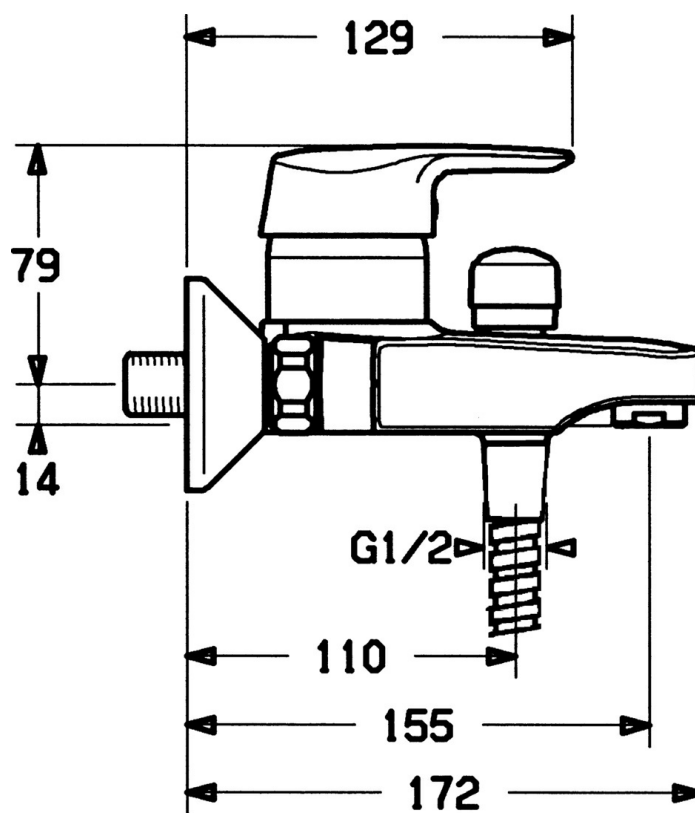

EAN: 4015474676572  
[static.hansa.com/01442111](http://static.hansa.com/01442111)

- Bad en douche
- Eengreeps
- Wandmontage
- Chrom
- Eengreeps bediend, Hendel met warm-koud-aanduiding
- Terugslagklep
- Geluidsdemper(s)
- Ingebouwde beveiliging tegen terugstromen Voor gebruik in huis (conform DIN EN 1717)

## Technische gegevens

### Technische eigenschappen

Warmwatertoevoer	max. +80°C
Werkdruk	0.5-10 bar
Terugstroom beveiliging (EN1717)	EB

### SP01442101

	Naam	Code
1	Hendel Chroom Stopgezet	599015801
1.1	Schroef, M5x8, SW2.5	59904755
1.2	Joint klassiek uitloop	59904778
1.3	Plug, hot/cold	59906705
2	Kap Chroom	59911160
3	Schroefring, M52x1, AF45	59911161
3.1	O-ring, d 39x2.5 Stopgezet	59911162
4	Binnenwerk, 4.8 eco	59904601
4.1	Hot water limiter	59904759
4.2	Spacer sleeve Stopgezet	59905871
5.1	Aansluiting moer, G3/4, AF30	59902230
5.2	Zetel, G1/2, L, WAF10	59904618
5.3	Borgring, 23.9x15.2x2	59902689
5.4	Terugslagklep	59905714
6	Excentrieke, G3/4xG1/2 Chroom	59904793
6.1	Afdekplaat Chroom	59904796
6.2	Geluiddemper	59904792
7	Mousseur, M24x1 B Chroom	59905872
7.1	Mousseur, M22/M24	59905873
8	Omsteller Chroom	59910803
8.1	Dichting	59904791