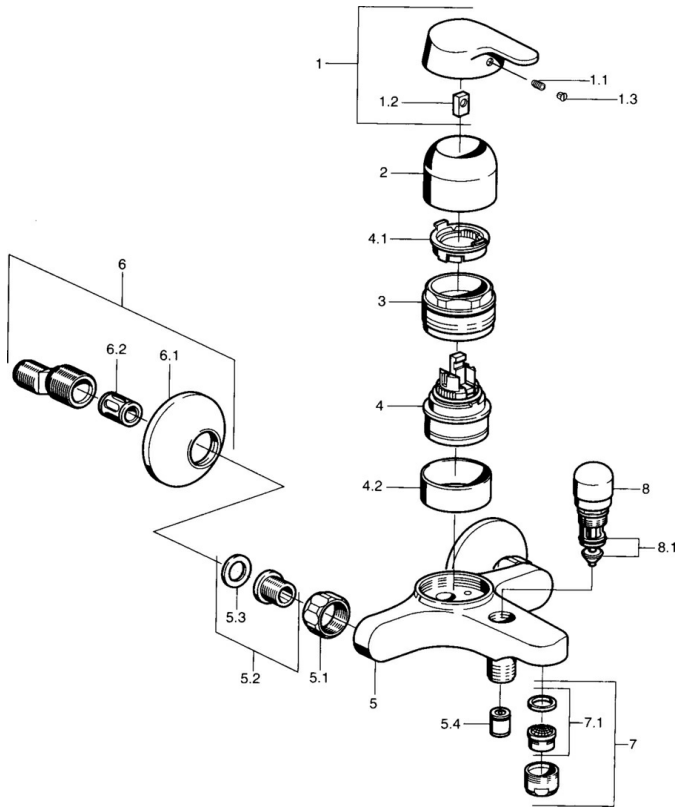

EAN: 4015474676572  
[static.hansa.com/01442111](http://static.hansa.com/01442111)

- Bad en douche
- Eengreeps
- Wandmontage
- Chrom
- Eengreeps bediend, Hendel met warm-koud-aanduiding
- Terugslagklep
- Geluidsdemper(s)
- Ingebouwde beveiliging tegen terugstromen Voor gebruik in huis (conform DIN EN 1717)

## Technische gegevens

### Technische eigenschappen

Warmwatertoevoer	max. +80°C
Werkdruk	0.5-10 bar
Terugstroom beveiliging (EN1717)	EB

### SP01442101

	Naam	Code
1	Hendel Chroom Stopgezet	599015801
1.1	Schroef, M5x8, SW2.5	59904755
1.2	Joint klassiek uitloop	59904778
1.3	Plug, hot/cold	59906705
2	Kap Chroom	59911160
3	Schroefring, M52x1, AF45	59911161
3.1	O-ring, d 39x2.5 Stopgezet	59911162
4	Binnenwerk, 4.8 eco	59904601
4.1	Hot water limiter	59904759
4.2	Spacer sleeve Stopgezet	59905871
5.1	Aansluiting moer, G3/4, AF30	59902230
5.2	Zetel, G1/2, L, WAF10	59904618
5.3	Borgring, 23.9x15.2x2	59902689
5.4	Terugslagklep	59905714
6	Excentrieke, G3/4xG1/2 Chroom	59904793
6.1	Afdekplaat Chroom	59904796
6.2	Geluiddemper	59904792
7	Mousseur, M24x1 B Chroom	59905872
7.1	Mousseur, M22/M24	59905873
8	Omsteller Chroom	59910803
8.1	Dichting	59904791