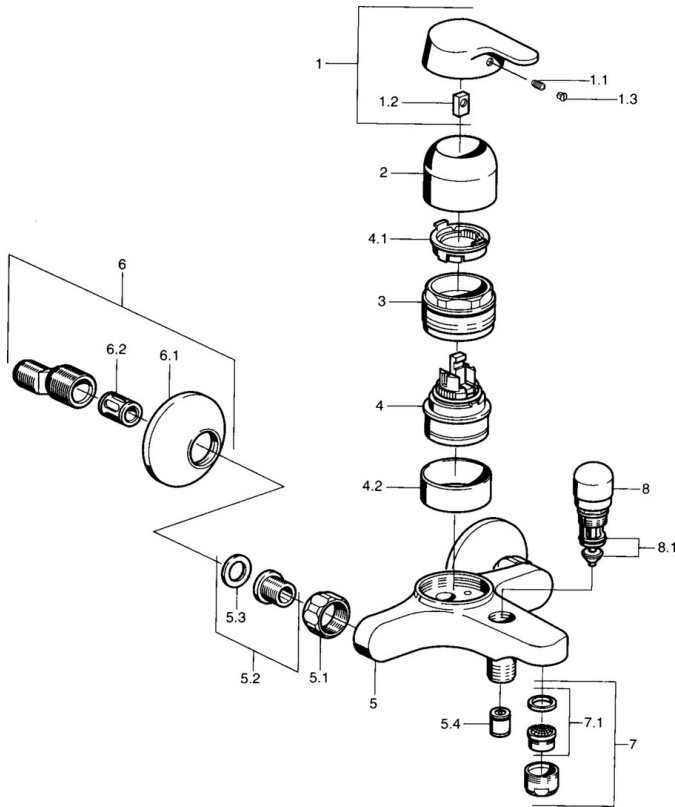

EAN: 4015474676572
static.hansa.com/01442111

- Wanne & Dusche
- Einhebelmischer
- Wandmontage
- Chrom
- Einhandbedienhebel/Griff, Hebel mit W+K-Kennzeichnung
- Rückflussverhinderer
- Schalldämpfer
- Eigensicher gegen Rückfließen im häuslichen Gebrauch (nach DIN EN 1717)

Technische Daten

Technische Eigenschaften

Warmwasserversorgung	max. +80°C
Arbeitsdruck	0.5-10 bar
Sicherungseinrichtung (EN1717)	EB

Vorschriften

EN Standard	EN 817
-------------	--------

Ersatzteile

SP01442101

	Name	Art.-Nr.
1	Hebel Ausgelaufen	599015801
1.1	Schraube, M5x8, SW2.5	59904755
1.2	Kunststoffadapter	59904778
1.3	Blindstopfen, hot/cold	59906705
2	Abdeckkappe	59911160
3	Gegenmutter, M52x1, AF45	59911161
3.1	O-Ring, d 39x2.5 Ausgelaufen	59911162
4	Kartusche, 4.8 eco	59904601
4.1	Warmwasser Begrenzer	59904759
4.2	Distanzhülse Ausgelaufen	59905871
5.1	Anschlussmutter, G3/4, AF30	59902230
5.2	Sitz, G1/2, L, WAF10	59904618
5.3	Haltering, 23.9x15.2x2	59902689
5.4	Rückschlagventil	59905714
6	S-Anschluss, G3/4xG1/2	59904793
6.1	Rosette	59904796
6.2	Schalldämpfer	59904792
7	Luftsprudler, M24x1 B	59905872
7.1	Luftsprudler, M22/M24	59905873
8	Umsteller, automatisch	59910803
8.1	Dichtungskit	59904791