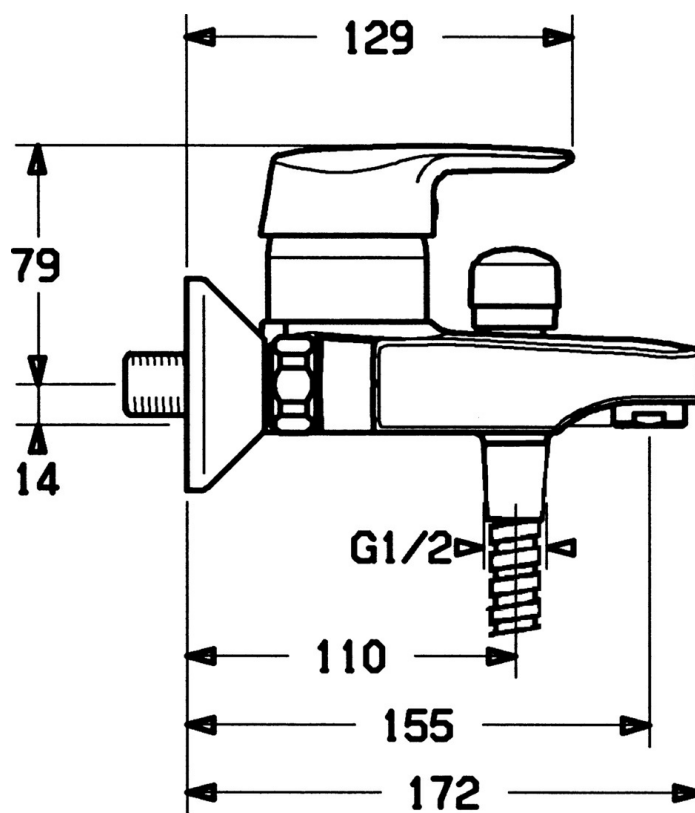

EAN: 4015474676572
static.hansa.com/01442111

- Wanne & Dusche
- Einhebelmischer
- Wandmontage
- Chrom
- Einhandbedienhebel/Griff, Hebel mit W+K-Kennzeichnung
- Rückflussverhinderer
- Schalldämpfer
- Eigensicher gegen Rückfließen im häuslichen Gebrauch (nach DIN EN 1717)

Technische Daten

Technische Eigenschaften

Warmwasserversorgung	max. +80°C
Arbeitsdruck	0.5-10 bar
Sicherungseinrichtung (EN1717)	EB

Vorschriften

EN Standard	EN 817
-------------	--------

Ersatzteile

SP01442101

	Name	Art.-Nr.
1	Hebel Ausgelaufen	599015801
1.1	Schraube, M5x8, SW2.5	59904755
1.2	Kunststoffadapter	59904778
1.3	Blindstopfen, hot/cold	59906705
2	Abdeckkappe	59911160
3	Gegenmutter, M52x1, AF45	59911161
3.1	O-Ring, d 39x2.5 Ausgelaufen	59911162
4	Kartusche, 4.8 eco	59904601
4.1	Warmwasser Begrenzer	59904759
4.2	Distanzhülse Ausgelaufen	59905871
5.1	Anschlussmutter, G3/4, AF30	59902230
5.2	Sitz, G1/2, L, WAF10	59904618
5.3	Haltering, 23.9x15.2x2	59902689
5.4	Rückschlagventil	59905714
6	S-Anschluss, G3/4xG1/2	59904793
6.1	Rosette	59904796
6.2	Schalldämpfer	59904792
7	Luftsprudler, M24x1 B	59905872
7.1	Luftsprudler, M22/M24	59905873
8	Umsteller, automatisch	59910803
8.1	Dichtungskit	59904791