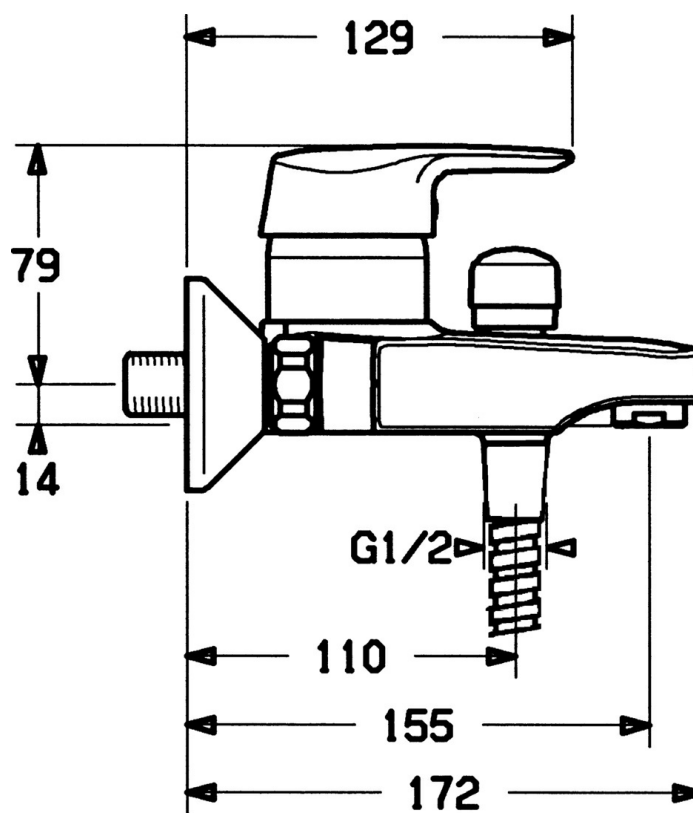

EAN: 4015474676572  
[static.hansa.com/01442111](http://static.hansa.com/01442111)

- Sprcha & vana
- Jednopáková
- Montáž na zeď
- Chrom
- Jedna ovládací páka / rukojeť, Páka se symboly teplé a studené vody
- Zpětný ventil (-y)
- Tlumiče
- zabezpečeno proti zpětnému toku při použití v domácnosti (podle DIN EN 1717)

### Technické vlastnosti

Zdroj teplé vody	<b>max. +80°C</b>
Pracovní tlak	<b>0.5-10 bar</b>
Zabezpečení proti zpětnému toku (ČSN EN 1717)	<b>EB</b>

### SP01442101

	Název	Kód
1	Páka Ukončeno	599015801
1.1	Šroub, M5x8, SW2.5	59904755
1.2	Kluzné pouzdro (osazené)	59904778
1.3	Plug, hot/cold	59906705
2	Krytka	59911160
3	Upevňovací matice, M52x1, AF45	59911161
3.1	O-kroužek, d 39x2.5 Ukončeno	59911162
4	Kartuše, 4,8 eco	59904601
4.1	Hot water limiter	59904759
4.2	Distanční pouzdro Ukončeno	59905871
5.1	Připojovací matice, G3/4, AF30	59902230
5.2	Seat, G1/2, L, WAF10	59904618
5.3	Těsnící kroužek, 23.9x15.2x2	59902689
5.4	Zpětný ventil	59905714
6	Excentrický, G3/4xG1/2	59904793
6.1	Kryt příruby	59904796
6.2	Tlumič	59904792
7	Aerator, M24x1 B	59905872
7.1	Aerator, M22/M24	59905873
8	Přepínač	59910803
8.1	Těsnící sada	59904791