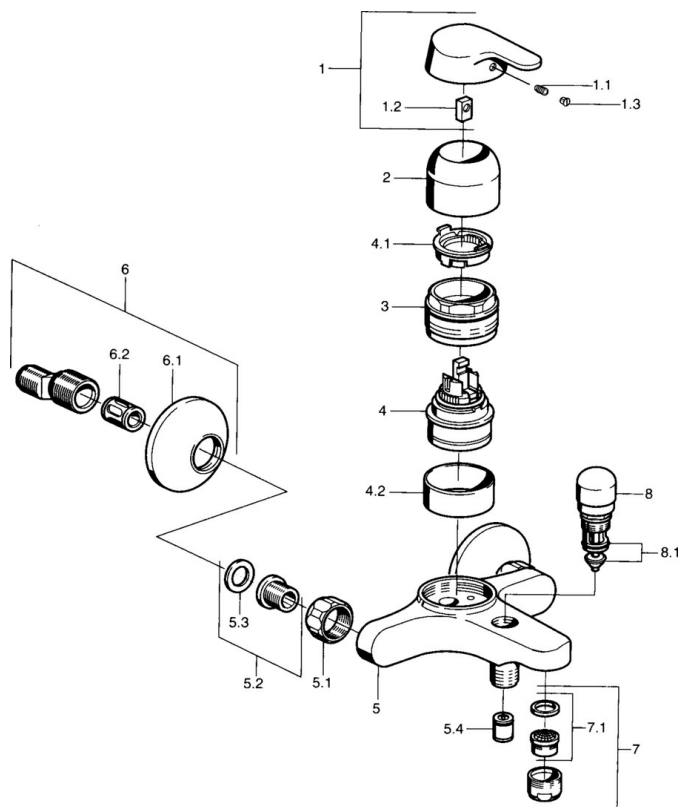

EAN: 4015474676572  
[static.hansa.com/01442111](http://static.hansa.com/01442111)

- Sprcha & vana
- Jednopáková
- Montáž na zeď
- Chrom
- Jedna ovládací páka / rukojeť, Páka se symboly teplé a studené vody
- Zpětný ventil (-y)
- Tlumiče
- zabezpečeno proti zpětnému toku při použití v domácnosti (podle DIN EN 1717)

### Technické vlastnosti

Zdroj teplé vody	<b>max. +80°C</b>
Pracovní tlak	<b>0.5-10 bar</b>
Zabezpečení proti zpětnému toku (ČSN EN 1717)	<b>EB</b>

### SP01442101

	Název	Kód
1	Páka Ukončeno	599015801
1.1	Šroub, M5x8, SW2.5	59904755
1.2	Kluzné pouzdro (osazené)	59904778
1.3	Plug, hot/cold	59906705
2	Krytka	59911160
3	Upevňovací matice, M52x1, AF45	59911161
3.1	O-kroužek, d 39x2.5 Ukončeno	59911162
4	Kartuše, 4,8 eco	59904601
4.1	Hot water limiter	59904759
4.2	Distanční pouzdro Ukončeno	59905871
5.1	Připojovací matice, G3/4, AF30	59902230
5.2	Seat, G1/2, L, WAF10	59904618
5.3	Těsnící kroužek, 23.9x15.2x2	59902689
5.4	Zpětný ventil	59905714
6	Excentrický, G3/4xG1/2	59904793
6.1	Kryt příruby	59904796
6.2	Tlumič	59904792
7	Aerator, M24x1 B	59905872
7.1	Aerator, M22/M24	59905873
8	Přepínač	59910803
8.1	Těsnící sada	59904791