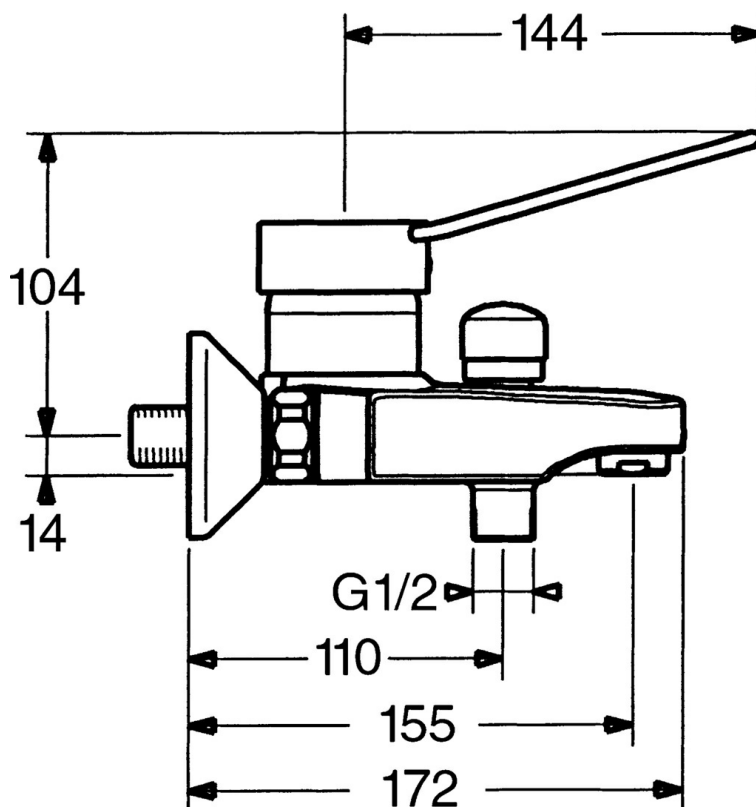

EAN: 4015474023765
static.hansa.com/01442106

- Bad en douche
- Gezondheid en verzorging
- Eengreeps
- Wandmontage
- Chroom
- Vaste uitloop, Gegoten constructie
- Eengreeps bediend, Hendel met warm-koud-aanduiding
- Terugslagklep
- S-koppelingen met rozetten, Geluidsdemper(s)
- Ingebouwde beveiliging tegen terugstromen Voor gebruik in huis (conform DIN EN 1717)

Technische gegevens

Technische eigenschappen

Warmwatertoevoer	max. +80°C
Werkdruk	0.5-10 bar
Terugstroom beveiliging (EN1717)	EB

Voorschriften

EN-norm	EN 817
---------	---------------

Reserveonderdelen

SP01442101

	Naam	Code
1	Hendel Chroom Stopgezet	599015801
1.1	Schroef, M5x8, SW2.5	59904755
1.2	Joint klassiek uitloop	59904778
1.3	Plug, hot/cold	59906705
2	Kap Chroom	59911160
3	Schroefring, M52x1, AF45	59911161
3.1	O-ring, d 39x2.5 Stopgezet	59911162
4	Binnenwerk, 4.8 eco	59904601
4.1	Hot water limiter	59904759
4.2	Spacer sleeve Stopgezet	59905871
5.1	Aansluiting moer, G3/4, AF30	59902230
5.2	Zetel, G1/2, L, WAF10	59904618
5.3	Borgring, 23.9x15.2x2	59902689
5.4	Terugslagklep	59905714
6	Excentrieke, G3/4xG1/2 Chroom	59904793
6.1	Afdekplaat Chroom	59904796
6.2	Geluiddemper	59904792
7	Mousseur, M24x1 B Chroom	59905872
7.1	Mousseur, M22/M24	59905873
8	Omsteller Chroom	59910803
8.1	Dichting	59904791