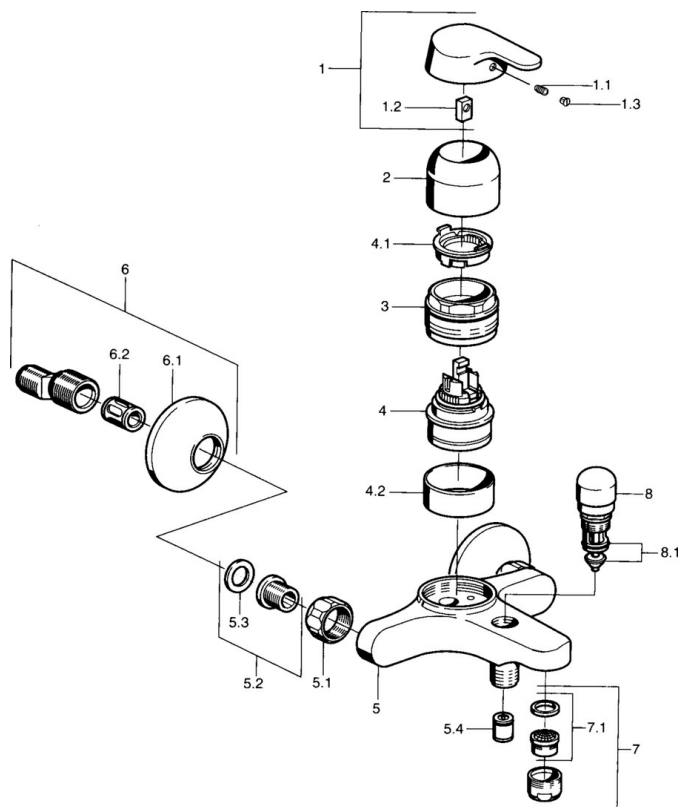

EAN: 4015474023765
static.hansa.com/01442106

- Bad en douche
- Gezondheid en verzorging
- Eengreeps
- Wandmontage
- Chroom
- Vaste uitloop, Gegoten constructie
- Eengreeps bediend, Hendel met warm-koud-aanduiding
- Terugslagklep
- S-koppelingen met rozetten, Geluidsdemper(s)
- Ingebouwde beveiliging tegen terugstromen Voor gebruik in huis (conform DIN EN 1717)

Technische gegevens

Technische eigenschappen

Warmwatertoevoer	max. +80°C
Werkdruk	0.5-10 bar
Terugstroom beveiliging (EN1717)	EB

Voorschriften

EN-norm	EN 817
---------	---------------

Reserveonderdelen

SP01442101

	Naam	Code
1	Hendel Chroom Stopgezet	599015801
1.1	Schroef, M5x8, SW2.5	59904755
1.2	Joint klassiek uitloop	59904778
1.3	Plug, hot/cold	59906705
2	Kap Chroom	59911160
3	Schroefring, M52x1, AF45	59911161
3.1	O-ring, d 39x2.5 Stopgezet	59911162
4	Binnenwerk, 4.8 eco	59904601
4.1	Hot water limiter	59904759
4.2	Spacer sleeve Stopgezet	59905871
5.1	Aansluiting moer, G3/4, AF30	59902230
5.2	Zetel, G1/2, L, WAF10	59904618
5.3	Borgring, 23.9x15.2x2	59902689
5.4	Terugslagklep	59905714
6	Excentrieke, G3/4xG1/2 Chroom	59904793
6.1	Afdekplaat Chroom	59904796
6.2	Geluiddemper	59904792
7	Mousseur, M24x1 B Chroom	59905872
7.1	Mousseur, M22/M24	59905873
8	Omsteller Chroom	59910803
8.1	Dichting	59904791