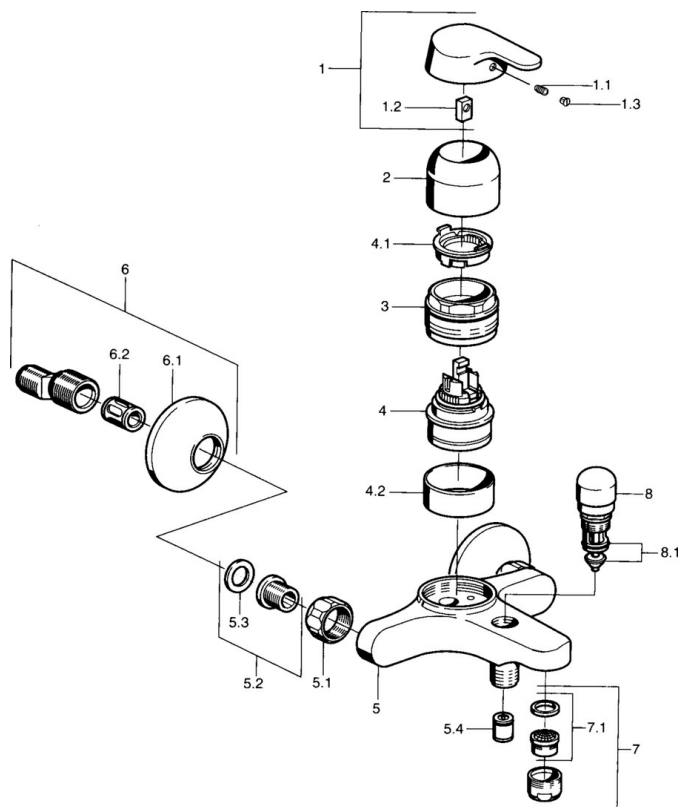

EAN: 4015474023765
static.hansa.com/01442106

- Sprcha & vana
- Zdraví a péče
- Jednopáková
- Montáž na zeď
- Chrom
- Pevné výtokové rameno, Litá konstrukce
- Jedna ovládací páka / rukojeť, Páka se symboly teplé a studené vody
- Zpětný ventil (-y)
- Etážky, Tlumiče
- zabezpečeno proti zpětnému toku při použití v domácnosti (podle DIN EN 1717)

Technické údaje

Technické vlastnosti

Zdroj teplé vody	max. +80°C
Pracovní tlak	0.5-10 bar
Zabezpečení proti zpětnému toku (ČSN EN 1717)	EB

Předpisy

Norma EN	EN 817
----------	---------------

Náhradní díly

SP01442101

	Název	Kód
1	Páka Ukončeno	599015801
1.1	Šroub, M5x8, SW2.5	59904755
1.2	Kluzné pouzdro (osazené)	59904778
1.3	Plug, hot/cold	59906705
2	Krytka	59911160
3	Upevňovací matice, M52x1, AF45	59911161
3.1	O-kroužek, d 39x2.5 Ukončeno	59911162
4	Kartuše, 4,8 eco	59904601
4.1	Hot water limiter	59904759
4.2	Distanční pouzdro Ukončeno	59905871
5.1	Připojovací matice, G3/4, AF30	59902230
5.2	Seat, G1/2, L, WAF10	59904618
5.3	Těsnící kroužek, 23.9x15.2x2	59902689
5.4	Zpětný ventil	59905714
6	Excentrický, G3/4xG1/2	59904793
6.1	Kryt příruby	59904796
6.2	Tlumič	59904792
7	Aerator, M24x1 B	59905872
7.1	Aerator, M22/M24	59905873
8	Přepínač	59910803
8.1	Těsnící sada	59904791