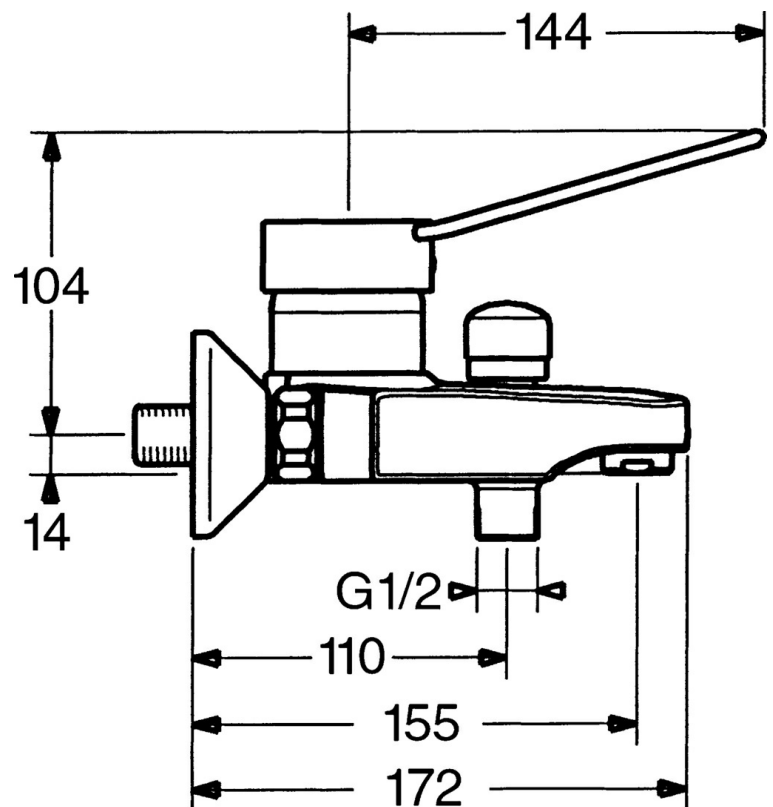

EAN: 4015474023765
static.hansa.com/01442106

- Sprcha & vana
- Zdraví a péče
- Jednopáková
- Montáž na zeď
- Chrom
- Pevné výtokové rameno, Litá konstrukce
- Jedna ovládací páka / rukojeť, Páka se symboly teplé a studené vody
- Zpětný ventil (-y)
- Etážky, Tlumiče
- zabezpečeno proti zpětnému toku při použití v domácnosti (podle DIN EN 1717)

Technické údaje

Technické vlastnosti

Zdroj teplé vody	max. +80°C
Pracovní tlak	0.5-10 bar
Zabezpečení proti zpětnému toku (ČSN EN 1717)	EB

Předpisy

Norma EN	EN 817
----------	---------------

Náhradní díly

SP01442101

	Název	Kód
1	Páka Ukončeno	599015801
1.1	Šroub, M5x8, SW2.5	59904755
1.2	Kluzné pouzdro (osazené)	59904778
1.3	Plug, hot/cold	59906705
2	Krytka	59911160
3	Upevňovací matice, M52x1, AF45	59911161
3.1	O-kroužek, d 39x2.5 Ukončeno	59911162
4	Kartuše, 4,8 eco	59904601
4.1	Hot water limiter	59904759
4.2	Distanční pouzdro Ukončeno	59905871
5.1	Připojovací matice, G3/4, AF30	59902230
5.2	Seat, G1/2, L, WAF10	59904618
5.3	Těsnící kroužek, 23.9x15.2x2	59902689
5.4	Zpětný ventil	59905714
6	Excentrický, G3/4xG1/2	59904793
6.1	Kryt příruby	59904796
6.2	Tlumič	59904792
7	Aerator, M24x1 B	59905872
7.1	Aerator, M22/M24	59905873
8	Přepínač	59910803
8.1	Těsnící sada	59904791