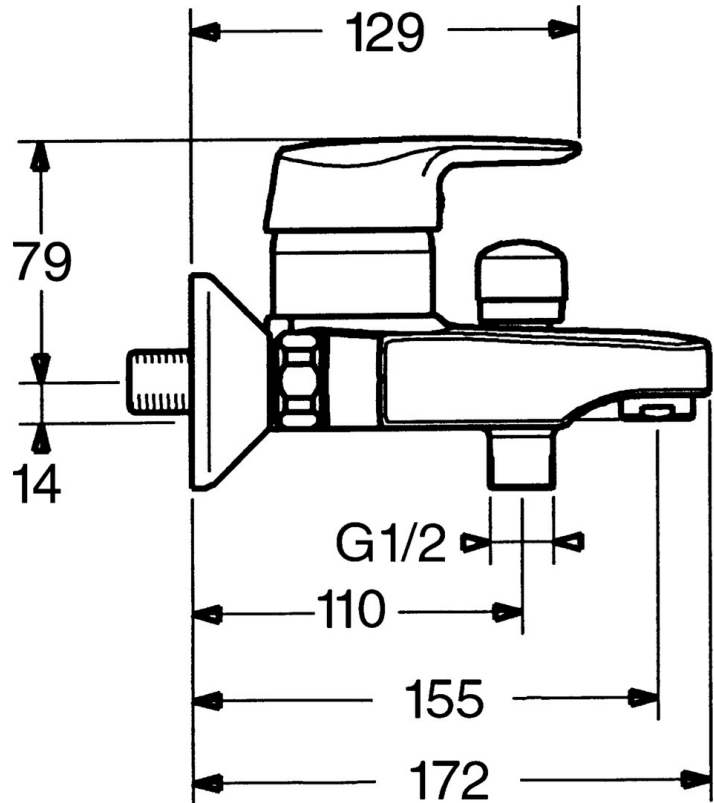

EAN: 4015474023741
static.hansa.com/01442103

- Bad en douche
- Gezondheid en verzorging
- Eengreeps
- Wandmontage
- Chroom
- Vaste uitloop, Gegoten constructie
- Eengreeps bediend, Hendel met warm-koud-aanduiding
- Terugslagklep
- S-koppelingen met rozetten, Geluidsdemper(s)
- Ingebouwde beveiliging tegen terugstromen Voor gebruik in huis (conform DIN EN 1717)

Technische gegevens

Technische eigenschappen

Warmwatertoevoer	max. +80°C
Werkdruk	0.5-10 bar
Terugstroom beveiliging (EN1717)	EB

Voorschriften

EN-norm	EN 817
---------	---------------

Reserveonderdelen

SP01442101

	Naam	Code
1	Hendel Chroom Stopgezet	599015801
1.1	Schroef, M5x8, SW2.5	59904755
1.2	Joint klassiek uitloop	59904778
1.3	Plug, hot/cold	59906705
2	Kap Chroom	59911160
3	Schroefring, M52x1, AF45	59911161
3.1	O-ring, d 39x2.5 Stopgezet	59911162
4	Binnenwerk, 4.8 eco	59904601
4.1	Hot water limiter	59904759
4.2	Spacer sleeve Stopgezet	59905871
5.1	Aansluiting moer, G3/4, AF30	59902230
5.2	Zetel, G1/2, L, WAF10	59904618
5.3	Borgring, 23.9x15.2x2	59902689
5.4	Terugslagklep	59905714
6	Excentrieke, G3/4xG1/2 Chroom	59904793
6.1	Afdekplaat Chroom	59904796
6.2	Geluiddemper	59904792
7	Mousseur, M24x1 B Chroom	59905872
7.1	Mousseur, M22/M24	59905873
8	Omsteller Chroom	59910803
8.1	Dichting	59904791