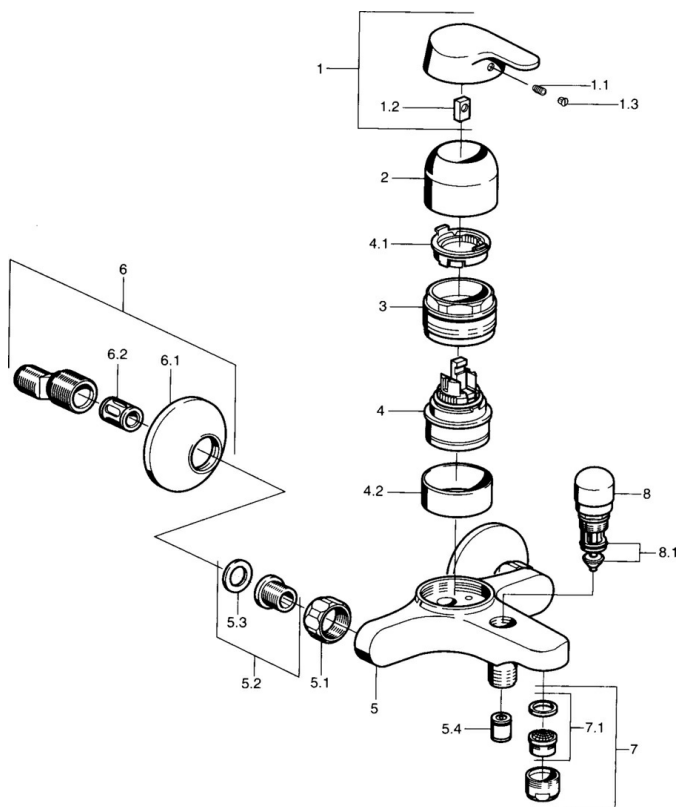

EAN: 4015474023741
static.hansa.com/01442103

- Bad en douche
- Gezondheid en verzorging
- Eengreeps
- Wandmontage
- Chroom
- Vaste uitloop, Gegoten constructie
- Eengreeps bediend, Hendel met warm-koud-aanduiding
- Terugslagklep
- S-koppelingen met rozetten, Geluidsdemper(s)
- Ingebouwde beveiliging tegen terugstromen Voor gebruik in huis (conform DIN EN 1717)

Technische gegevens

Technische eigenschappen

Warmwatertoevoer	max. +80°C
Werkdruk	0.5-10 bar
Terugstroom beveiliging (EN1717)	EB

Voorschriften

EN-norm	EN 817
---------	---------------

Reserveonderdelen

SP01442101

	Naam	Code
1	Hendel Chroom Stopgezet	599015801
1.1	Schroef, M5x8, SW2.5	59904755
1.2	Joint klassiek uitloop	59904778
1.3	Plug, hot/cold	59906705
2	Kap Chroom	59911160
3	Schroefring, M52x1, AF45	59911161
3.1	O-ring, d 39x2.5 Stopgezet	59911162
4	Binnenwerk, 4.8 eco	59904601
4.1	Hot water limiter	59904759
4.2	Spacer sleeve Stopgezet	59905871
5.1	Aansluiting moer, G3/4, AF30	59902230
5.2	Zetel, G1/2, L, WAF10	59904618
5.3	Borgring, 23.9x15.2x2	59902689
5.4	Terugslagklep	59905714
6	Excentrieke, G3/4xG1/2 Chroom	59904793
6.1	Afdekplaat Chroom	59904796
6.2	Geluiddemper	59904792
7	Mousseur, M24x1 B Chroom	59905872
7.1	Mousseur, M22/M24	59905873
8	Omsteller Chroom	59910803
8.1	Dichting	59904791