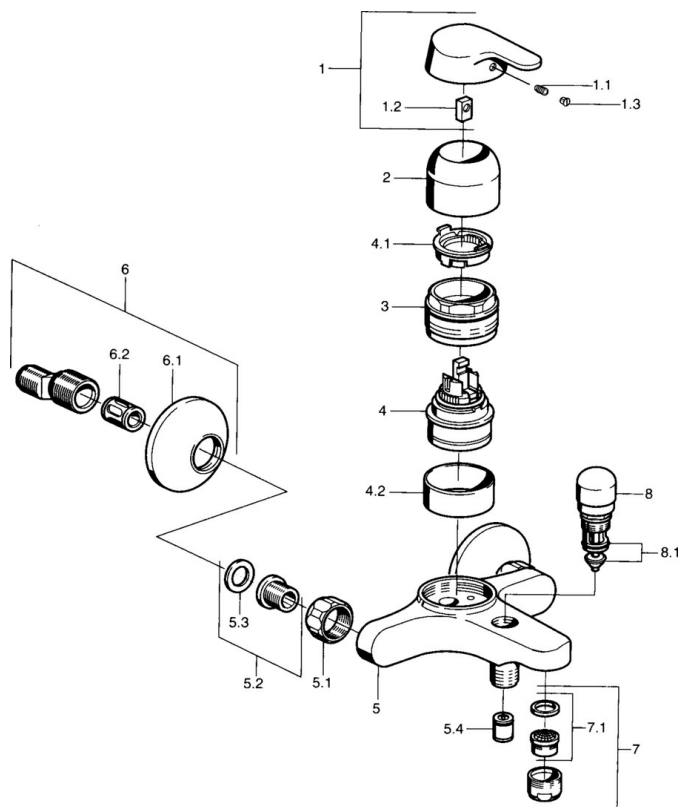

EAN: 4015474662827
static.hansa.com/01442101

- Bad en douche
- Eengreeps
- Wandmontage
- Chrom
- Eengreeps bediend, Hendel met warm-koud-aanduiding
- Terugslagklep
- Geluidsdemper(s)
- Ingebouwde beveiliging tegen terugstromen Voor gebruik in huis (conform DIN EN 1717)

Technische gegevens

Technische eigenschappen

Warmwatertoevoer	max. +80°C
Werkdruk	0.5-10 bar
Terugstroom beveiliging (EN1717)	EB

Voorschriften

EN-norm	EN 817
---------	---------------

Reserveonderdelen

SP01442101

	Naam	Code
1	Hendel Chroom Stopgezet	599015801
1.1	Schroef, M5x8, SW2.5	59904755
1.2	Joint klassiek uitloop	59904778
1.3	Plug, hot/cold	59906705
2	Kap Chroom	59911160
3	Schroefring, M52x1, AF45	59911161
3.1	O-ring, d 39x2.5 Stopgezet	59911162
4	Binnenwerk, 4.8 eco	59904601
4.1	Hot water limiter	59904759
4.2	Spacer sleeve Stopgezet	59905871
5.1	Aansluiting moer, G3/4, AF30	59902230
5.2	Zetel, G1/2, L, WAF10	59904618
5.3	Borgring, 23.9x15.2x2	59902689
5.4	Terugslagklep	59905714
6	Excentrieke, G3/4xG1/2 Chroom	59904793
6.1	Afdekplaat Chroom	59904796
6.2	Geluiddemper	59904792
7	Mousseur, M24x1 B Chroom	59905872
7.1	Mousseur, M22/M24	59905873
8	Omsteller Chroom	59910803
8.1	Dichting	59904791