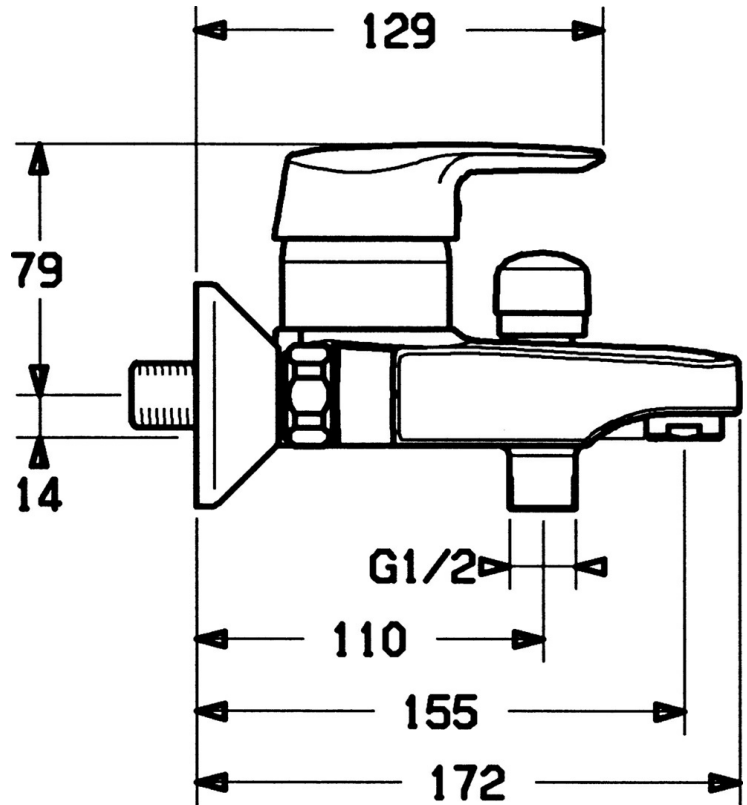

EAN: 4015474662827
static.hansa.com/01442101

- Bad en douche
- Eengreeps
- Wandmontage
- Chrom
- Eengreeps bediend, Hendel met warm-koud-aanduiding
- Terugslagklep
- Geluidsdemper(s)
- Ingebouwde beveiliging tegen terugstromen Voor gebruik in huis (conform DIN EN 1717)

Technische gegevens

Technische eigenschappen

Warmwatertoevoer	max. +80°C
Werkdruk	0.5-10 bar
Terugstroom beveiliging (EN1717)	EB

Voorschriften

EN-norm	EN 817
---------	---------------

Reserveonderdelen

SP01442101

	Naam	Code
1	Hendel Chroom Stopgezet	599015801
1.1	Schroef, M5x8, SW2.5	59904755
1.2	Joint klassiek uitloop	59904778
1.3	Plug, hot/cold	59906705
2	Kap Chroom	59911160
3	Schroefring, M52x1, AF45	59911161
3.1	O-ring, d 39x2.5 Stopgezet	59911162
4	Binnenwerk, 4.8 eco	59904601
4.1	Hot water limiter	59904759
4.2	Spacer sleeve Stopgezet	59905871
5.1	Aansluiting moer, G3/4, AF30	59902230
5.2	Zetel, G1/2, L, WAF10	59904618
5.3	Borgring, 23.9x15.2x2	59902689
5.4	Terugslagklep	59905714
6	Excentrieke, G3/4xG1/2 Chroom	59904793
6.1	Afdekplaat Chroom	59904796
6.2	Geluiddemper	59904792
7	Mousseur, M24x1 B Chroom	59905872
7.1	Mousseur, M22/M24	59905873
8	Omsteller Chroom	59910803
8.1	Dichting	59904791