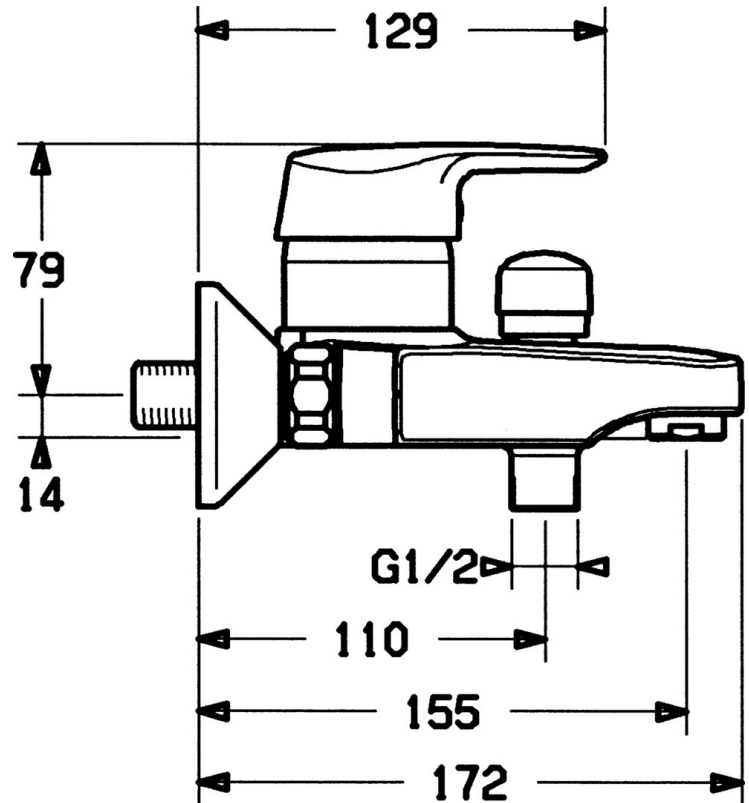

EAN: 4015474662827  
[static.hansa.com/01442101](http://static.hansa.com/01442101)

- Wanne & Dusche
- Einhebelmischer
- Wandmontage
- Chrom
- Einhandbedienhebel/Griff, Hebel mit W+K-Kennzeichnung
- Rückflussverhinderer
- Schalldämpfer
- Eigensicher gegen Rückfließen im häuslichen Gebrauch (nach DIN EN 1717)

## Technische Daten

### Technische Eigenschaften

Warmwasserversorgung	<b>max. +80°C</b>
Arbeitsdruck	<b>0.5-10 bar</b>
Sicherungseinrichtung (EN1717)	<b>EB</b>