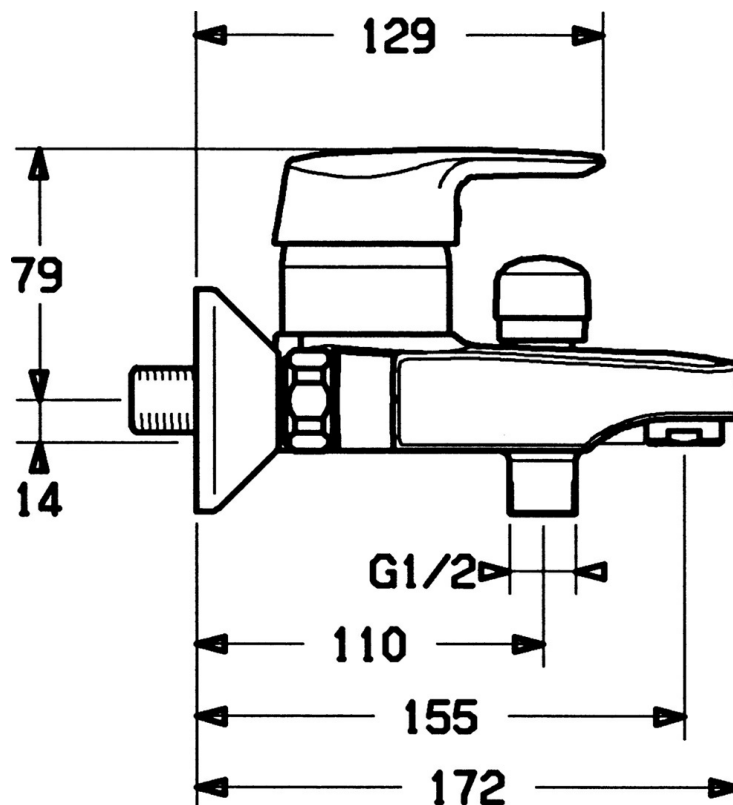

EAN: 4015474662827  
[static.hansa.com/01442101](http://static.hansa.com/01442101)

- Sprcha & vana
- Jednopáková
- Montáž na zeď
- Chrom
- Jedna ovládací páka / rukojeť, Páka se symboly teplé a studené vody
- Zpětný ventil (-y)
- Tlumiče
- zabezpečeno proti zpětnému toku při použití v domácnosti (podle DIN EN 1717)

### Technické vlastnosti

Zdroj teplé vody	<b>max. +80°C</b>
Pracovní tlak	<b>0.5-10 bar</b>
Zabezpečení proti zpětnému toku (ČSN EN 1717)	<b>EB</b>

### SP01442101

	Název	Kód
1	Páka Ukončeno	599015801
1.1	Šroub, M5x8, SW2.5	59904755
1.2	Kluzné pouzdro (osazené)	59904778
1.3	Plug, hot/cold	59906705
2	Krytka	59911160
3	Upevňovací matice, M52x1, AF45	59911161
3.1	O-kroužek, d 39x2.5 Ukončeno	59911162
4	Kartuše, 4,8 eco	59904601
4.1	Hot water limiter	59904759
4.2	Distanční pouzdro Ukončeno	59905871
5.1	Připojovací matice, G3/4, AF30	59902230
5.2	Seat, G1/2, L, WAF10	59904618
5.3	Těsnící kroužek, 23.9x15.2x2	59902689
5.4	Zpětný ventil	59905714
6	Excentrický, G3/4xG1/2	59904793
6.1	Kryt příruby	59904796
6.2	Tlumič	59904792
7	Aerator, M24x1 B	59905872
7.1	Aerator, M22/M24	59905873
8	Přepínač	59910803
8.1	Těsnící sada	59904791