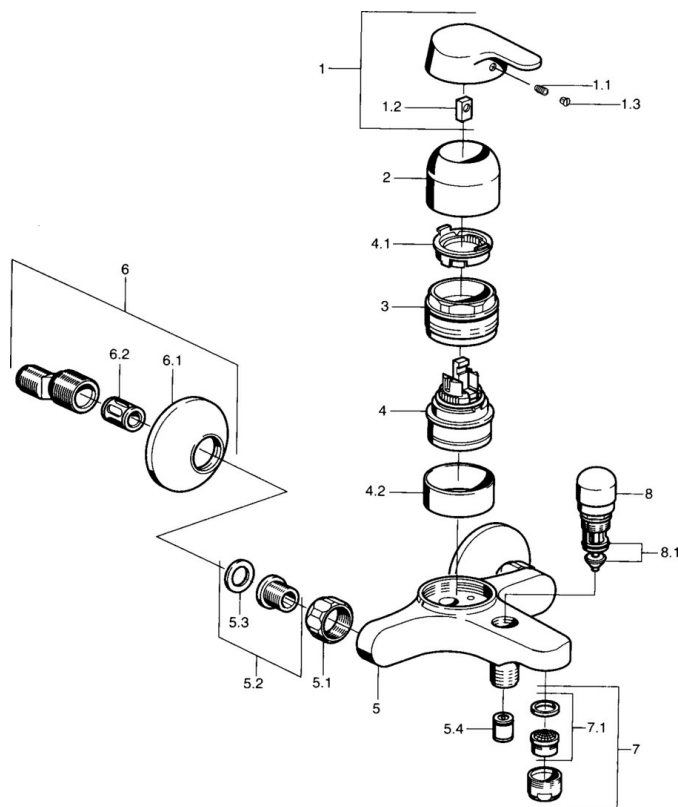

EAN: 4015474662827  
[static.hansa.com/01442101](http://static.hansa.com/01442101)

- Sprcha & vana
- Jednopáková
- Montáž na zeď
- Chrom
- Jedna ovládací páka / rukojeť, Páka se symboly teplé a studené vody
- Zpětný ventil (-y)
- Tlumiče
- zabezpečeno proti zpětnému toku při použití v domácnosti (podle DIN EN 1717)

### Technické vlastnosti

Zdroj teplé vody	<b>max. +80°C</b>
Pracovní tlak	<b>0.5-10 bar</b>
Zabezpečení proti zpětnému toku (ČSN EN 1717)	<b>EB</b>

### SP01442101

	Název	Kód
1	Páka Ukončeno	599015801
1.1	Šroub, M5x8, SW2.5	59904755
1.2	Kluzné pouzdro (osazené)	59904778
1.3	Plug, hot/cold	59906705
2	Krytka	59911160
3	Upevňovací matice, M52x1, AF45	59911161
3.1	O-kroužek, d 39x2.5 Ukončeno	59911162
4	Kartuše, 4,8 eco	59904601
4.1	Hot water limiter	59904759
4.2	Distanční pouzdro Ukončeno	59905871
5.1	Připojovací matice, G3/4, AF30	59902230
5.2	Seat, G1/2, L, WAF10	59904618
5.3	Těsnící kroužek, 23.9x15.2x2	59902689
5.4	Zpětný ventil	59905714
6	Excentrický, G3/4xG1/2	59904793
6.1	Kryt příruby	59904796
6.2	Tlumič	59904792
7	Aerator, M24x1 B	59905872
7.1	Aerator, M22/M24	59905873
8	Přepínač	59910803
8.1	Těsnící sada	59904791