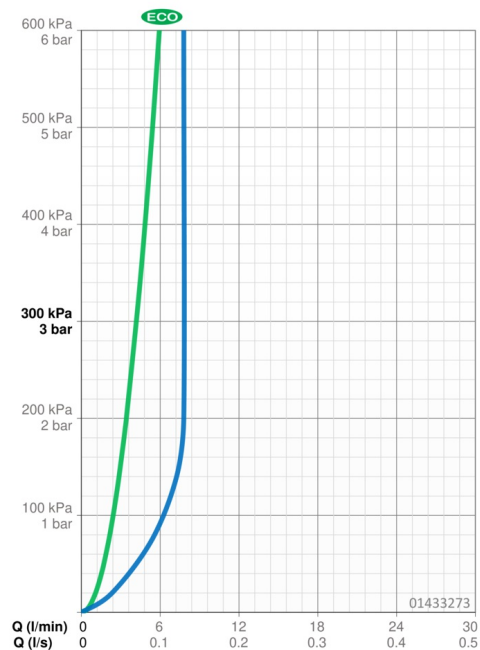

Technické údaje

Vlastnosti prietoku

Prietok Eco pri 3 bar	4.2 l/min
Prietok pri tlaku 3 bar (s ovládačom prietoku)	7.8 l/min

Technické vlastnosti

Veľkosť DN (menovitý rozmer)	DN15
Dodávka teplej vody	max. +70°C
Pracovný tlak	0.5-10 bar
Spojovacia veľkosť	G3/8
Projection	125 mm
Materiál	Mosadz

Predpisy

Norma EN	EN 817
Trieda hlučnosti	I (ISO 3822)

Schválenia a Prehlásenia

ABP	P-IX 28417/IA