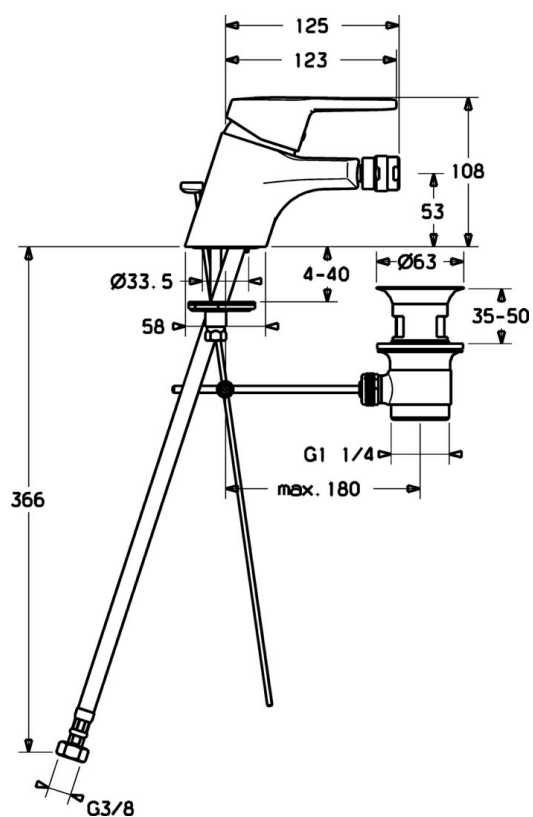

EAN: 4015474135314
static.hansa.com/01433273

- Bidet
- Jednopáková
- Stojanková
- Chróm
- PCA® - aerátor s konštantným prietokom vody aj pri kolísaní tlaku, Aerátor s kľbovým čapom a možnosťou nastavenia smeru prúdu vody
- Páka so symbolom teplej a studenej vody, Jedna ovládacia páka / rukoväť
- Odtoková garnitúra s tiahlom
- Funkcie pre nastavenie maximálnej teploty a prietoku vody, Nastaviteľný obmedzovač teploty vody (súčasť dodávky, možnosť dodatočnej inštalácie)
- Ø 48 mm keramická Eco kartuša pre ovládanie teploty a prietoku vody
- Flexibilné pripojovacie hadičky
- Telo batérie z mosadze DZR

Technické údaje

Vlastnosti prietoku

Prietok Eco pri 3 bar	4.2 l/min
Prietok pri tlaku 3 bar (s ovládačom prietoku)	7.8 l/min

Technické vlastnosti

Veľkosť DN (menovitý rozmer)	DN15
Dodávka teplej vody	max. +70°C
Pracovný tlak	0.5-10 bar
Spojovacia veľkosť	G3/8
Projection	125 mm
Materiál	Mosadz

Predpisy

Norma EN	EN 817
Trieda hlučnosti	I (ISO 3822)

Schválenia a Prehlásenia

ABP	P-IX 28417/IA
-----	----------------------

Náhradné diely

SP01433273

Název	Kód
1 Ovládací rukoväť, L=86 mm	01580073
1.1 Skrutka, M5x8, SW2.5	59904755
1.2 Klzné puzdro	59904778
1.3 Záslepka Sívá	59912112
2 Krytka	59913068
3 Skrutka, M50x1, SW45	59913069
3.1 O-kružok, d 48x2	59913072
4 Kartuš, 4,8 eco	59904601
4.1 Hot water limiter	59904759
5.1 Ovládacie tiahlo	59913067
5.2 Spojovací diel tiahla	59904624
5.3 O-kružok, 42x3.5	59904764
5.5	59904765
5.6 Skrutka, M8x1, SW13	59904766
5.7 Upevňovací set	59910749
5.9 Flexibilná hadička	59913071
5.10 Tesnenie, 9.5x14.4x2	59912551
5.11 Upevňovacia skrutka, M8x1, L=140	59912474
6 Aerátor, M24x1 STD HC A	59902366
6.1 Aerátor, M22/24 A	59902081
6.2 Ball joint for bidet faucet	59910952
7 Vypúšťací ventil umývadla	59904620
N.I. Kľúč, SW45/SW50	59905190
N.I. Aerátor, M24x1 (2011-)	59913739