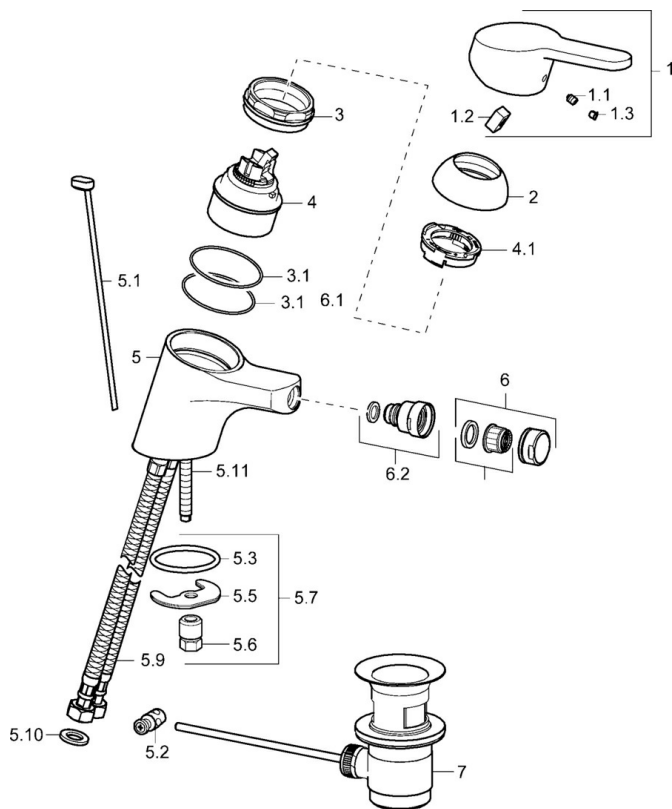

EAN: 4015474135314
static.hansa.com/01433273

- Bidet
- Jednopáková
- Stojanková
- Chróm
- PCA® - aerátor s konštantným prietokom vody aj pri kolísaní tlaku, Aerátor s kľbovým čapom a možnosťou nastavenia smeru prúdu vody
- Páka so symbolom teplej a studenej vody, Jedna ovládacia páka / rukoväť
- Odtoková garnitúra s tiahlom
- Funkcie pre nastavenie maximálnej teploty a prietoku vody, Nastaviteľný obmedzovač teploty vody (súčasť dodávky, možnosť dodatočnej inštalácie)
- Ø 48 mm keramická Eco kartuša pre ovládanie teploty a prietoku vody
- Flexibilné pripojovacie hadičky
- Telo batérie z mosadze DZR

Technické údaje

Vlastnosti prietoku

Prietok Eco pri 3 bar	4.2 l/min
Prietok pri tlaku 3 bar (s ovládačom prietoku)	7.8 l/min

Technické vlastnosti

Veľkosť DN (menovitý rozmer)	DN15
Dodávka teplej vody	max. +70°C
Pracovný tlak	0.5-10 bar
Spojovacia veľkosť	G3/8
Projection	125 mm
Materiál	Mosadz

Predpisy

Norma EN	EN 817
Trieda hlučnosti	I (ISO 3822)

Schválenia a Prehlásenia

ABP	P-IX 28417/IA
-----	----------------------

Náhradné diely

SP01433273

Název	Kód
1 Ovládací rukoväť, L=86 mm	01580073
1.1 Skrutka, M5x8, SW2.5	59904755
1.2 Klzné puzdro	59904778
1.3 Záslepka Sívá	59912112
2 Krytka	59913068
3 Skrutka, M50x1, SW45	59913069
3.1 O-kružok, d 48x2	59913072
4 Kartuš, 4,8 eco	59904601
4.1 Hot water limiter	59904759
5.1 Ovládacie tiahlo	59913067
5.2 Spojovací diel tiahla	59904624
5.3 O-kružok, 42x3.5	59904764
5.5	59904765
5.6 Skrutka, M8x1, SW13	59904766
5.7 Upevňovací set	59910749
5.9 Flexibilná hadička	59913071
5.10 Tesnenie, 9.5x14.4x2	59912551
5.11 Upevňovacia skrutka, M8x1, L=140	59912474
6 Aerátor, M24x1 STD HC A	59902366
6.1 Aerátor, M22/24 A	59902081
6.2 Ball joint for bidet faucet	59910952
7 Vypúšťací ventil umývadla	59904620
N.I. Kľúč, SW45/SW50	59905190
N.I. Aerátor, M24x1 (2011-)	59913739