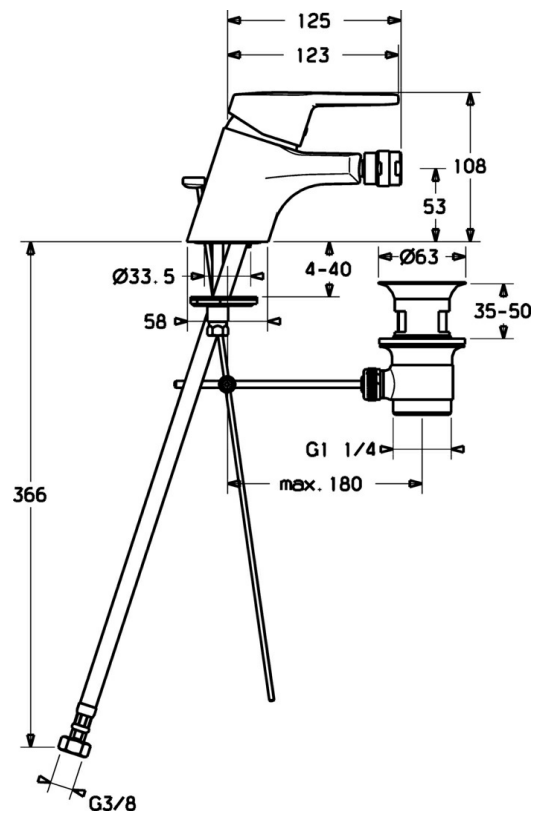

EAN: 4015474135314  
[static.hansa.com/01433273](https://static.hansa.com/01433273)

- Bidet
- Eengreeps
- Wastafelmontage
- Chrom
- PCA® mousseur voor een drukonafhankelijke doorstroom, Mousseur met kogelscharnier
- Hendel met warm-koud-aanduiding, Eengreeps bediend
- Afvoergarnituur met trekstang
- Temperatuurbegrenzer, Temperatuurbegrenzer (achteraf instelbaar)
- $\varnothing$  48 mm keramisch Eco binnenwerk voor debiet en temperatuur instelling
- Flexibele aansluitslang(en)
- Kraanhuis gemaakt van DZR messing

### Doorstromingseigenschappen

Verlaagde doorstroomhoeveelheid bij 3 bar	<b>4.2 l/min</b>
Doorstroomhoeveelheid bij 3 bar (met debietregelaar)	<b>7.8 l/min</b>

### Technische eigenschappen

DN-maat	<b>DN15</b>
Warmwatertoevoer	<b>max. +70°C</b>
Werkdruk	<b>0.5-10 bar</b>
Aansluitmaat	<b>G3/8</b>
Projection	<b>125 mm</b>
Materiaal	<b>brass</b>