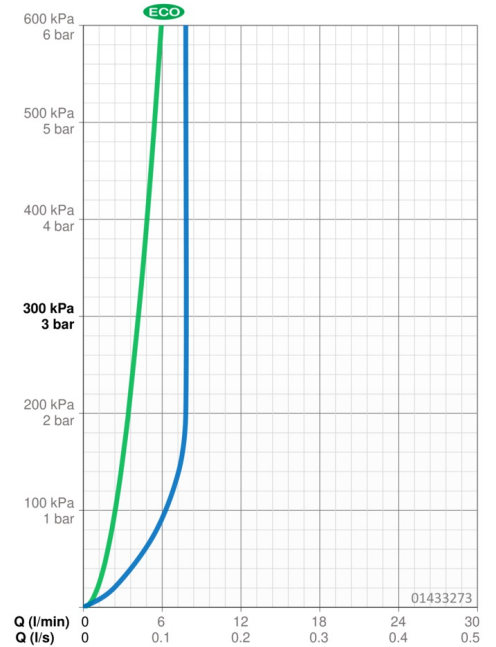

Technische gegevens

Doorstromingseigenschappen

Verlaagde doorstroomhoeveelheid bij 3 bar	4.2 l/min
Doorstroomhoeveelheid bij 3 bar (met debietregelaar)	7.8 l/min

Technische eigenschappen

DN-maat	DN15
Warmwatertoevoer	max. +70°C
Werkdruk	0.5-10 bar
Aansluitmaat	G3/8
Projection	125 mm
Materiaal	brass

Voorschriften

EN-norm	EN 817
Geluidsklasse	I (ISO 3822)

Toestemmingen en Verklaringen

ABP	P-IX 28417/IA