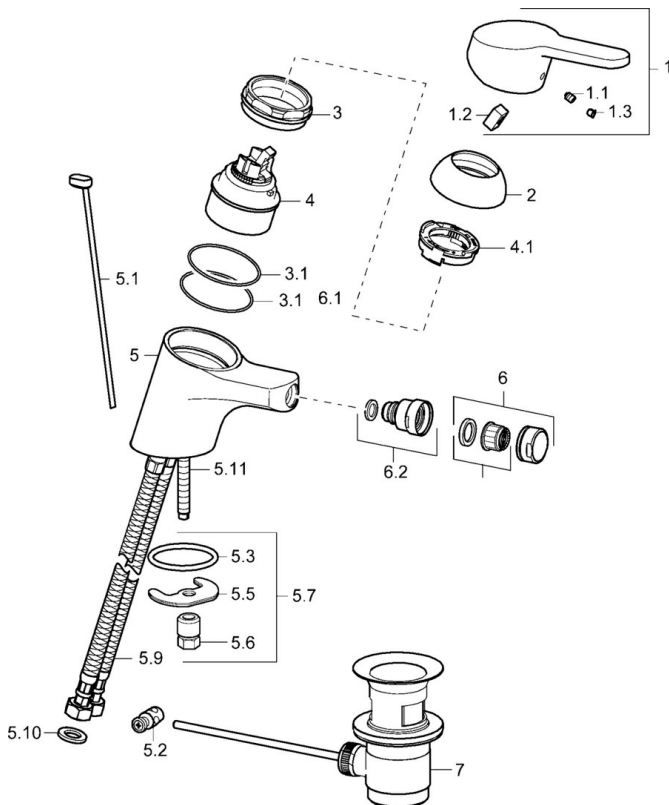

EAN: 4015474135314  
[static.hansa.com/01433273](https://static.hansa.com/01433273)

- Bidet
- Eengreeps
- Wastafelmontage
- Chrom
- PCA® mousseur voor een drukonafhankelijke doorstroom, Mousseur met kogelscharnier
- Hendel met warm-koud-aanduiding, Eengreeps bediend
- Afvoergarnituur met trekstang
- Temperatuurbegrenzer, Temperatuurbegrenzer (achteraf instelbaar)
- $\varnothing$  48 mm keramisch Eco binnenwerk voor debiet en temperatuur instelling
- Flexibele aansluitslang(en)
- Kraanhuis gemaakt van DZR messing

### Technische eigenschappen

DN-maat	<b>DN15</b>
Warmwatertoevoer	<b>max. +70°C</b>
Werkdruk	<b>0.5-10 bar</b>
Aansluitmaat	<b>G3/8</b>
Projection	<b>125 mm</b>
Materiaal	<b>brass</b>

### SP01433273

	Naam	Code
1	Hendel, L=86 mm Chromo	01580073
1.1	Schroef, M5x8, SW2.5	59904755
1.2	Joint klassiek uitloop	59904778
1.3	Sierdop Grijs	59912112
2	Kap Chromo	59913068
3	Schroef, M50x1, SW45	59913069
3.1	O-ring, d 48x2	59913072
4	Binnenwerk, 4.8 eco	59904601
4.1	Hot water limiter	59904759
5.1	Trekstang Chromo	59913067
5.2	Gewrichtstuk	59904624
5.3	O-ring, 42x3.5	59904764
5.5	Fixing plate	59904765
5.6	Schroef, M8x1, SW13	59904766
5.7	Bevestigingsset	59910749
5.9	Flexibele aansluitingen	59913071
5.10	Dichting, 9.5x14.4x2	59912551
5.11	Bevestigingsschroeven, M8x1, L=140	59912474
6	Mousseur, M24x1 STD HC A Chromo	59902366
6.1	Mousseur, M22/24 A	59902081
6.2	Kogelstuk bidet	59910952
7	Wastegarnituur Chromo	59904620
N.I.	Sleutel, SW45/SW50	59905190
N.I.	Mousseur, M24x1 (2011-)	59913739