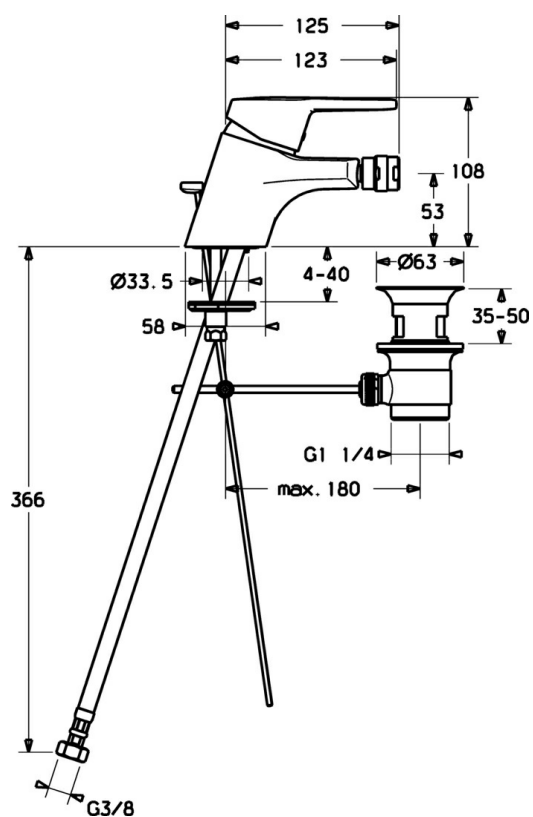

EAN: 4015474135314
static.hansa.com/01433273

- Bidet
- Monocomando
- Montaggio d'appoggio
- Cromo
- PCA® portata costante indipendentemente dalle variazioni di pressione, Rompigetto a snodo sferico
- Leva con simbolo F+C, Leva/Manopola monocomando
- Piletta di scarico con astina saltarello
- Limitatore di temperatura, Limitatore di temperatura regolabile
- Cartuccia a dischi ceramici \varnothing 48mm (Eco)
- Collegamento con flessibili
- Ottone DZR

Dati tecnici

Caratteristiche flusso

Eco-flusso di portata a 3 bar	4.2 l/min
Portata 3 bar (con limitatore di flusso)	7.8 l/min

Caratteristiche tecniche

Misura DN (dimensione nominale)	DN15
Fornitura di acqua calda	max. +70°C
Pressione di esercizio	0.5-10 bar
Misura della connessione	G3/8
Projection	125 mm
Materiale	Ottone

Norme

Standard EN	EN 817
Classe di rumorosità	I (ISO 3822)

Certificati/Dichiarazioni

ABP	P-IX 28417/IA
-----	----------------------

Parti di ricambio

SP01433273

	Nome	Codice
1	Leva, L=86 mm Cromo	01580073
1.1	Screw, M5x8, SW2.5	59904755
1.2	Adattatore	59904778
1.3	Tappo Grigio	59912112
2	Cappuccio Cromo	59913068
3	Screw, M50x1, SW45	59913069
3.1	O-ring, d 48x2	59913072
4	Cartuccia, 4,8 eco	59904601
4.1	Hot water limiter	59904759
5.1	Asta saltarello Cromo	59913067
5.2	Snodo	59904624
5.3	O-ring, 42x3.5	59904764
5.5	Fixing plate	59904765
5.6	Screw, M8x1, SW13	59904766
5.7	Set di fissaggio	59910749
5.9	Cannette flessibili	59913071
5.10	Giunto, 9.5x14.4x2	59912551
5.11	Viti di fissaggio, M8x1, L=140	59912474
6	Aereatore, M24x1 STD HC A Cromo	59902366
6.1	Aereatore, M22/24 A	59902081
6.2	Aeratore per miscelatore bidet	59910952
7	Scarico a saltarello Cromo	59904620
N.I.	Chiave, SW45/SW50	59905190
N.I.	Aereatore, M24x1 (2011-)	59913739