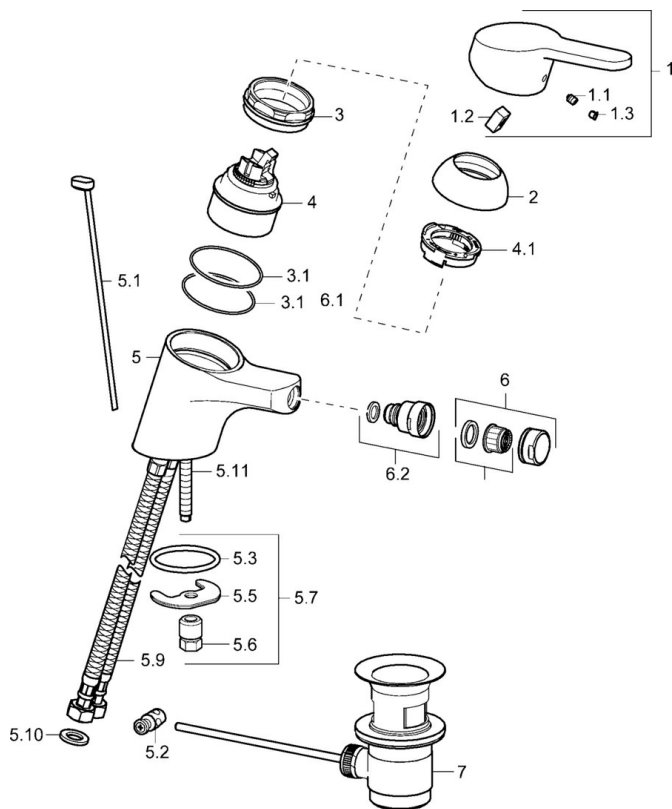

EAN: 4015474135314
static.hansa.com/01433273

- Bidet
- Monocomando
- Montaggio d'appoggio
- Cromo
- PCA® portata costante indipendentemente dalle variazioni di pressione, Rompigetto a snodo sferico
- Leva con simbolo F+C, Leva/Manopola monocomando
- Piletta di scarico con astina saltarello
- Limitatore di temperatura, Limitatore di temperatura regolabile
- Cartuccia a dischi ceramici \varnothing 48mm (Eco)
- Collegamento con flessibili
- Ottone DZR

Dati tecnici

Caratteristiche flusso

Eco-flusso di portata a 3 bar	4.2 l/min
Portata 3 bar (con limitatore di flusso)	7.8 l/min

Caratteristiche tecniche

Misura DN (dimensione nominale)	DN15
Fornitura di acqua calda	max. +70°C
Pressione di esercizio	0.5-10 bar
Misura della connessione	G3/8
Projection	125 mm
Materiale	Ottone

Norme

Standard EN	EN 817
Classe di rumorosità	I (ISO 3822)

Certificati/Dichiarazioni

ABP	P-IX 28417/IA
-----	----------------------

Parti di ricambio

SP01433273

	Nome	Codice
1	Leva, L=86 mm Cromo	01580073
1.1	Screw, M5x8, SW2.5	59904755
1.2	Adattatore	59904778
1.3	Tappo Grigio	59912112
2	Cappuccio Cromo	59913068
3	Screw, M50x1, SW45	59913069
3.1	O-ring, d 48x2	59913072
4	Cartuccia, 4,8 eco	59904601
4.1	Hot water limiter	59904759
5.1	Asta saltarello Cromo	59913067
5.2	Snodo	59904624
5.3	O-ring, 42x3.5	59904764
5.5	Fixing plate	59904765
5.6	Screw, M8x1, SW13	59904766
5.7	Set di fissaggio	59910749
5.9	Cannette flessibili	59913071
5.10	Giunto, 9.5x14.4x2	59912551
5.11	Viti di fissaggio, M8x1, L=140	59912474
6	Aereatore, M24x1 STD HC A Cromo	59902366
6.1	Aereatore, M22/24 A	59902081
6.2	Aeratore per miscelatore bidet	59910952
7	Scarico a saltarello Cromo	59904620
N.I.	Chiave, SW45/SW50	59905190
N.I.	Aereatore, M24x1 (2011-)	59913739