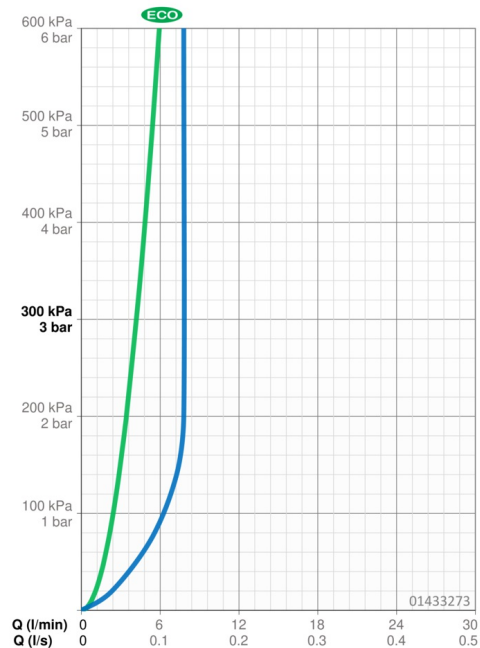

Dati tecnici

Caratteristiche flusso

Eco-flusso di portata a 3 bar	4.2 l/min
Portata 3 bar (con limitatore di flusso)	7.8 l/min

Caratteristiche tecniche

Misura DN (dimensione nominale)	DN15
Fornitura di acqua calda	max. +70°C
Pressione di esercizio	0.5-10 bar
Misura della connessione	G3/8
Projection	125 mm
Materiale	Ottone

Norme

Standard EN	EN 817
Classe di rumorosità	I (ISO 3822)

Certificati/Dichiarazioni

ABP	P-IX 28417/IA