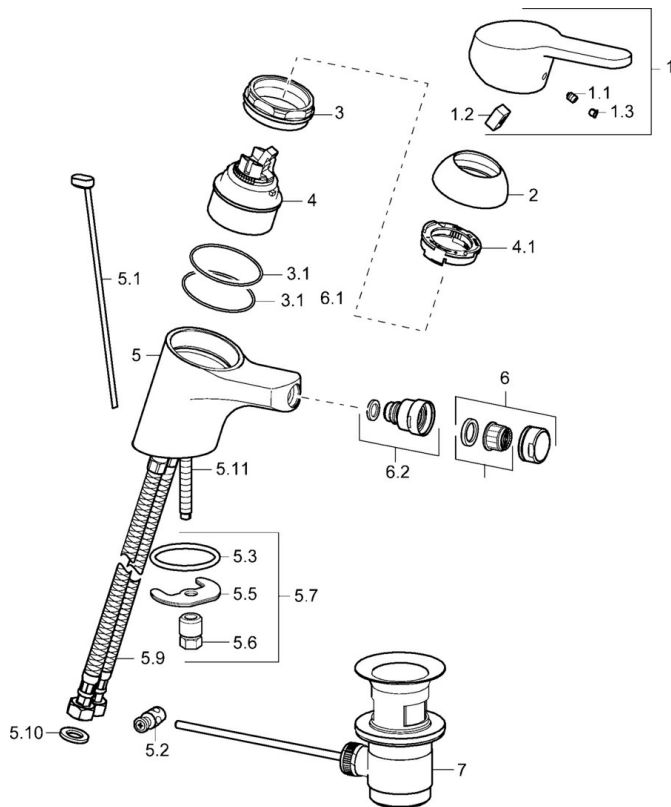

EAN: 4015474135314  
[static.hansa.com/01433273](http://static.hansa.com/01433273)

- Bidet
- Monocommande
- Montage sur plaque
- Chrome
- PCA - Mousseur à débit constant indépendamment de la pression, Aérateur à rotule
- Levier avec symbole C+F, Levier monocommande
- Vidage avec tirette
- Limiteur de température et de débit, Limiteur de température ajustable
- Eco cartouche céramique de  $\varnothing 48$  mm pour contrôle de température et de débit
- Raccordement par flexibles
- Corps en laiton DZR

### Caractéristiques techniques

Taille DN (diamètre nominal)	DN15
Alimentation en eau chaude	max. +70°C
Pression de service	0.5-10 bar
Taille de raccord	G3/8
Saillie	125 mm
Matériau	brass

### SP01433273

	Nom	Code
1	Levier, L=86 mm	01580073
1.1	Vis, M5x8, SW2.5	59904755
1.2	Kit de joints pour bec	59904778
1.3	Capuchon Gris	59912112
2	Chape	59913068
3	Vis, M50x1, SW45	59913069
3.1	Joint, d 48x2	59913072
4	Cartouche, 4,8 eco	59904601
4.1	Hot water limiter	59904759
5.1	Tirette de vidage	59913067
5.2	Joint	59904624
5.3	Joint, 42x3.5	59904764
5.5	Fixing plate	59904765
5.6	Vis, M8x1, SW13	59904766
5.7	Ensemble de fixation	59910749
5.9	Flexible d'alimentation	59913071
5.10	Joint, 9.5x14.4x2	59912551
5.11	Vis, M8x1, L=140	59912474
6	Aérateur, M24x1 STD HC A	59902366
6.1	Aérateur, M22/24 A	59902081
6.2	Joint boule pour mitigeur bidet	59910952
7	Vidage	59904620
N.I.	Clef, SW45/SW50	59905190
N.I.	Aérateur, M24x1 (2011-)	59913739