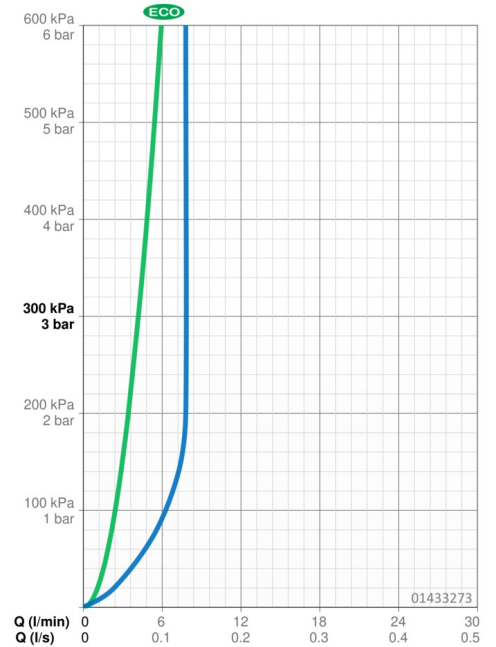

Caractéristiques techniques

Caractéristiques de débit

Eco-débit à 3 bar	4.2 l/min
Débit à 3 bar (avec limiteur de débit)	7.8 l/min

Caractéristiques techniques

Taille DN (diamètre nominal)	DN15
Alimentation en eau chaude	max. +70°C
Pression de service	0.5-10 bar
Taille de raccord	G3/8
Saillie	125 mm
Matériau	brass

Règlementations

Norme EN	EN 817
Classe acoustique	I (ISO 3822)

Certificats et normes

ABP	P-IX 28417/IA