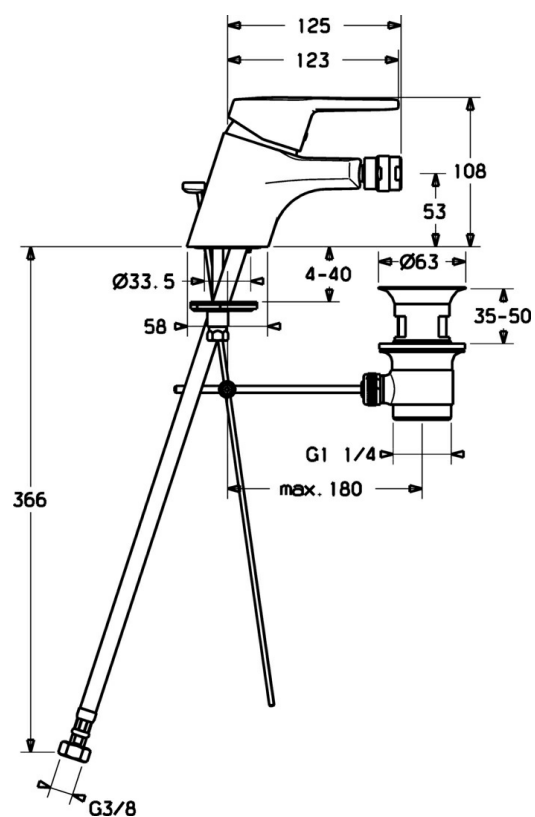

EAN: 4015474135314  
[static.hansa.com/01433273](http://static.hansa.com/01433273)

- Bidet
- Monocommande
- Montage sur plaque
- Chrome
- PCA - Mousseur à débit constant indépendamment de la pression, Aérateur à rotule
- Levier avec symbole C+F, Levier monocommande
- Vidage avec tirette
- Limiteur de température et de débit, Limiteur de température ajustable
- Eco cartouche céramique de  $\varnothing 48$  mm pour contrôle de température et de débit
- Raccordement par flexibles
- Corps en laiton DZR

## Caractéristiques techniques

### Caractéristiques techniques

Taille DN (diamètre nominal)	DN15
Alimentation en eau chaude	max. +70°C
Pression de service	0.5-10 bar
Taille de raccord	G3/8
Saillie	125 mm
Matériau	brass