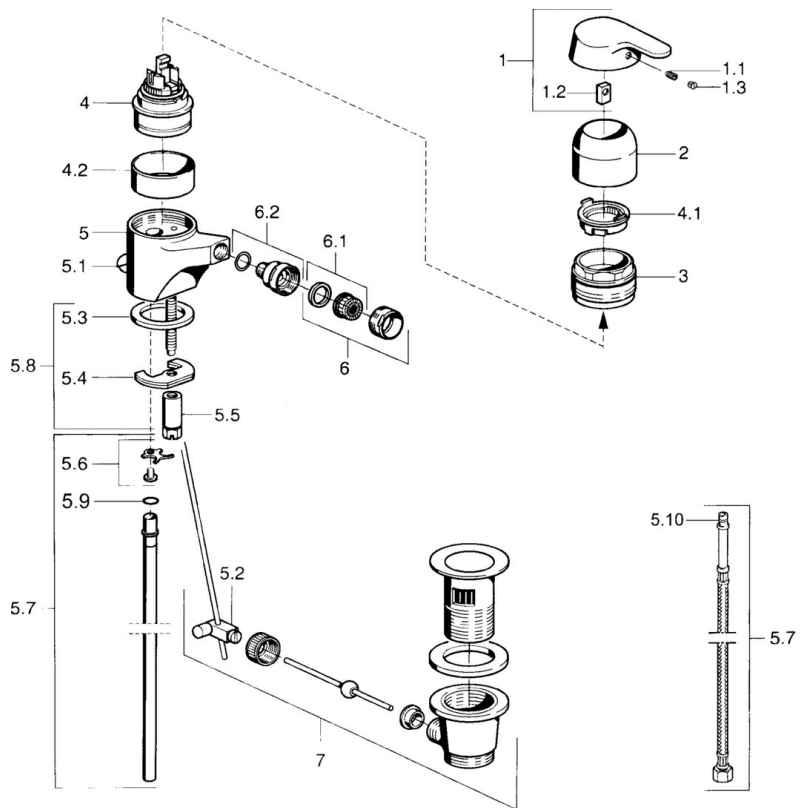

EAN: 4015474680982
static.hansa.com/01433201

- Bidet
- Jednopáková
- Stojanková
- Chróm
- Jedna ovládací páka / rukoväť, Páka so symbolom teplej a studenej vody

Technické údaje

Technické vlastnosti

Dodávka teplej vody	max. +80°C
Pracovný tlak	0.5-10 bar
Materiál	Mosadz

Predpisy

Norma EN	EN 817
----------	--------

Náhradné diely

SP01433201

Název	Kód
1 Ovládací rukoväť Ukončené	599015801
1.1 Skrutka, M5x8, SW2.5	59904755
1.2 Klzné puzdro	59904778
1.3 Plug, hot/cold	59906705
2 Krytka	59911160
3 Prítlačná matica, M52x1, AF45	59911161
3.1 O-kružok, d 39x2.5 Ukončené	59911162
4 Kartuš, 4.8 eco	59904601
4.1 Hot water limiter	59904759
4.2 Spacer sleeve Ukončené	59905871
5.2 Spojovací diel tiahla	59904624
5.3 Tesnenie, 37x48x3.5	59911422
5.4	59904765
5.5 Skrutka, M8x1, SW13	59904766
5.6 Attachment clamp Ukončené	59911416
5.7 Flexibilná hadička, L=370, G3/8 Ukončené	59911626
5.7 Potrubie, d 10 mm, L=413	59911423
5.8 Upevňovací set	59910749
6 Aerátor, M24x1 STD HC A	59902366
6.1 Aerátor, M22/24 A	59902081
6.2 Ball joint for bidet faucet	59910952
7 Vypúšťací ventil umývadla	59904620