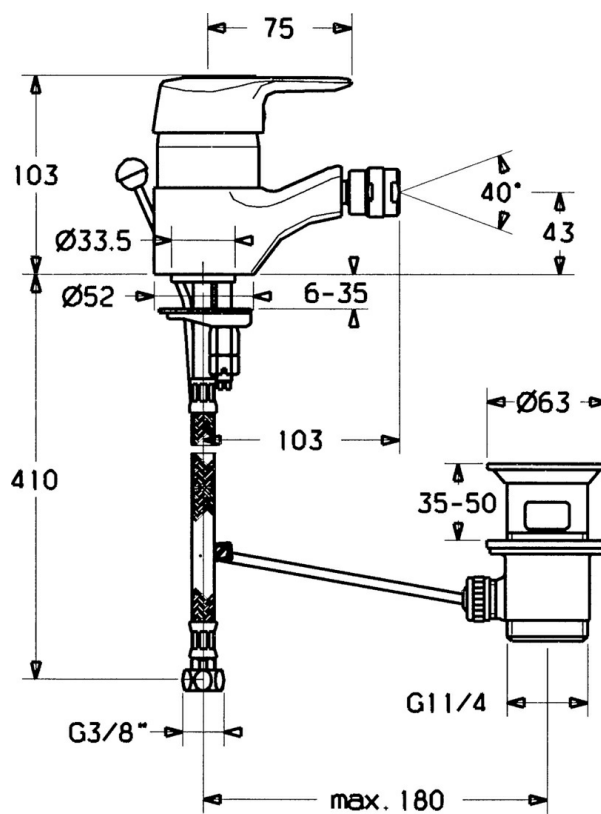

EAN: 4015474680982
static.hansa.com/01433201

- Bidet
- Jednopáková
- Stojanková
- Chróm
- Jedna ovládací páka / rukoväť, Páka so symbolom teplej a studenej vody

Technické údaje

Technické vlastnosti

Dodávka teplej vody	max. +80°C
Pracovný tlak	0.5-10 bar
Materiál	Mosadz

Predpisy

Norma EN	EN 817
----------	--------

Náhradné diely

SP01433201

Název	Kód
1 Ovládací rukoväť Ukončené	599015801
1.1 Skrutka, M5x8, SW2.5	59904755
1.2 Klzné puzdro	59904778
1.3 Plug, hot/cold	59906705
2 Krytka	59911160
3 Prítlačná matica, M52x1, AF45	59911161
3.1 O-kružok, d 39x2.5 Ukončené	59911162
4 Kartuš, 4.8 eco	59904601
4.1 Hot water limiter	59904759
4.2 Spacer sleeve Ukončené	59905871
5.2 Spojovací diel tiahla	59904624
5.3 Tesnenie, 37x48x3.5	59911422
5.4	59904765
5.5 Skrutka, M8x1, SW13	59904766
5.6 Attachment clamp Ukončené	59911416
5.7 Flexibilná hadička, L=370, G3/8 Ukončené	59911626
5.7 Potrubie, d 10 mm, L=413	59911423
5.8 Upevňovací set	59910749
6 Aerátor, M24x1 STD HC A	59902366
6.1 Aerátor, M22/24 A	59902081
6.2 Ball joint for bidet faucet	59910952
7 Vypúšťací ventil umývadla	59904620