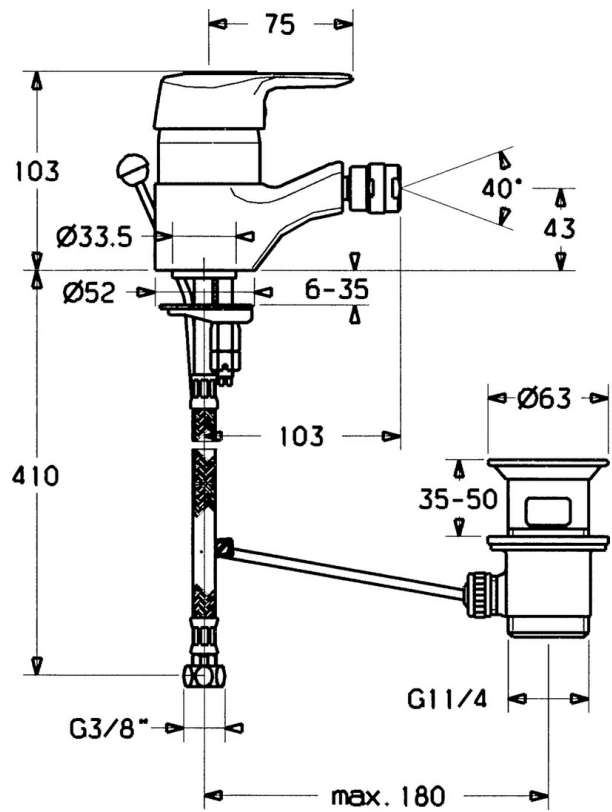

EAN: 4015474680982
static.hansa.com/01433201

- Bidet
- Eengreeps
- Wastafelmontage
- Chroom
- Eengreeps bediend, Hendel met warm-koud-aanduiding

Technische gegevens

Technische eigenschappen

Warmwatertoevoer	max. +80°C
Werkdruk	0.5-10 bar
Materiaal	brass

Voorschriften

EN-norm	EN 817
---------	--------

Reserveonderdelen

SP01433201

	Naam	Code
1	Hendel Chroom Stopgezet	599015801
1.1	Schroef, M5x8, SW2.5	59904755
1.2	Joint klassiek uitloop	59904778
1.3	Plug, hot/cold	59906705
2	Kap Chroom	59911160
3	Schroefring, M52x1, AF45	59911161
3.1	O-ring, d 39x2.5 Stopgezet	59911162
4	Binnenwerk, 4.8 eco	59904601
4.1	Hot water limiter	59904759
4.2	Spacer sleeve Stopgezet	59905871
5.2	Gewrichtstuk	59904624
5.3	Dichting, 37x48x3.5	59911422
5.4	Fixing plate	59904765
5.5	Schroef, M8x1, SW13	59904766
5.6	Attachment clamp Stopgezet	59911416
5.7	Flexibele aansluitingen, L=370, G3/8 Stopgezet	59911626
5.7	Pijp, d 10 mm, L=413	59911423
5.8	Bevestigingsset	59910749
6	Mousseur, M24x1 STD HC A Chroom	59902366
6.1	Mousseur, M22/24 A	59902081
6.2	Kogelstuk bidet	59910952
7	Wastegarnituur Chroom	59904620