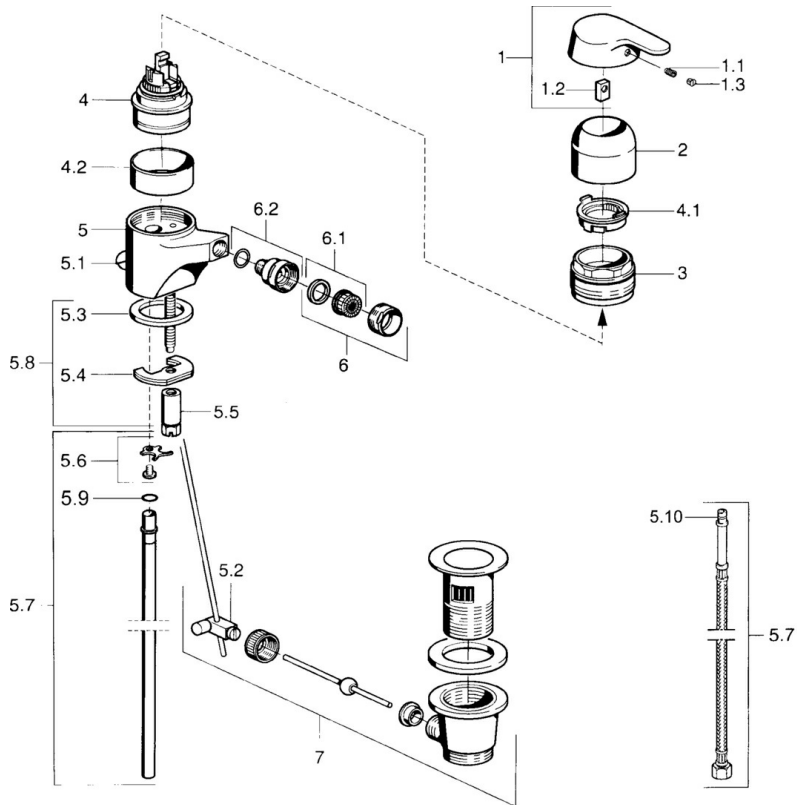

EAN: 4015474680982
static.hansa.com/01433201

- Bidet
- Eengreeps
- Wastafelmontage
- Chroom
- Eengreeps bediend, Hendel met warm-koud-aanduiding

Technische gegevens

Technische eigenschappen

Warmwatertoevoer	max. +80°C
Werkdruk	0.5-10 bar
Materiaal	brass

Voorschriften

EN-norm	EN 817
---------	--------

Reserveonderdelen

SP01433201

	Naam	Code
1	Hendel Chroom Stopgezet	599015801
1.1	Schroef, M5x8, SW2.5	59904755
1.2	Joint klassiek uitloop	59904778
1.3	Plug, hot/cold	59906705
2	Kap Chroom	59911160
3	Schroefring, M52x1, AF45	59911161
3.1	O-ring, d 39x2.5 Stopgezet	59911162
4	Binnenwerk, 4.8 eco	59904601
4.1	Hot water limiter	59904759
4.2	Spacer sleeve Stopgezet	59905871
5.2	Gewrichtstuk	59904624
5.3	Dichting, 37x48x3.5	59911422
5.4	Fixing plate	59904765
5.5	Schroef, M8x1, SW13	59904766
5.6	Attachment clamp Stopgezet	59911416
5.7	Flexibele aansluitingen, L=370, G3/8 Stopgezet	59911626
5.7	Pijp, d 10 mm, L=413	59911423
5.8	Bevestigingsset	59910749
6	Mousseur, M24x1 STD HC A Chroom	59902366
6.1	Mousseur, M22/24 A	59902081
6.2	Kogelstuk bidet	59910952
7	Wastegarnituur Chroom	59904620