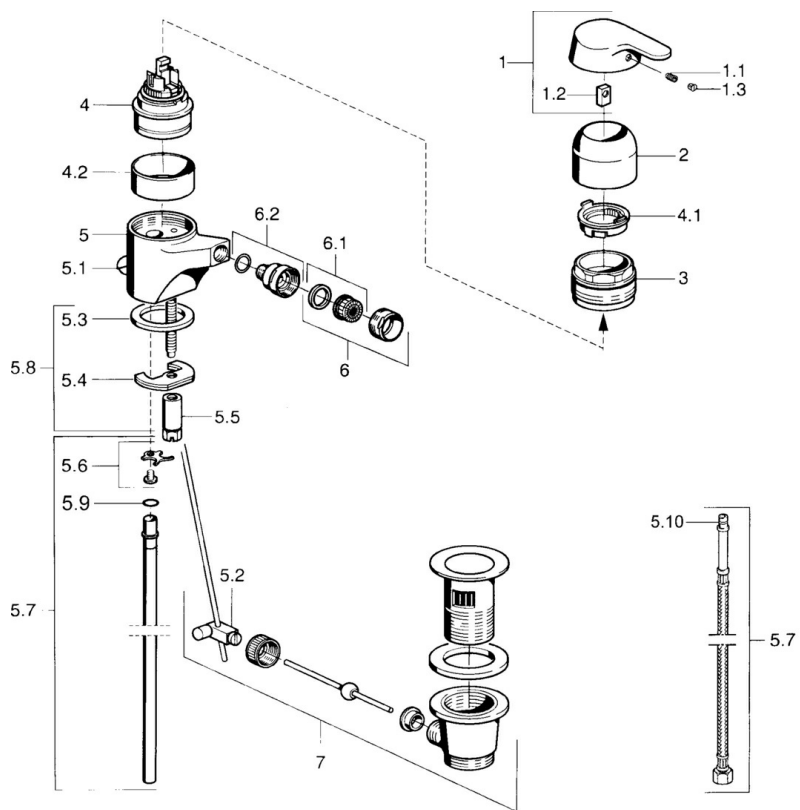

EAN: 4015474680982
static.hansa.com/01433201

- Bidet
- Cromo
- Monocomando
- Leva/Manopola monocomando, Leva con simbolo F+C
- Montaggio d'appoggio

Dati tecnici

Caratteristiche tecniche

Fornitura di acqua calda	max. +80°C
Pressione di esercizio	0.5-10 bar
Materiale	Ottone

Norme

Standard EN	EN 817
-------------	--------

Parti di ricambio

SP01433201

	Nome	Codice
1	Leva Cromo Fuori produzione	599015801
1.1	Screw, M5x8, SW2.5	59904755
1.2	Adattatore	59904778
1.3	Tappo, hot/cold	59906705
2	Cappuccio Cromo	59911160
3	Dado di fissaggio, M52x1, AF45	59911161
3.1	O-ring, d 39x2.5 Fuori produzione	59911162
4	Cartuccia, 4,8 eco	59904601
4.1	Hot water limiter	59904759
4.2	Adattatore Fuori produzione	59905871
5.2	Snodo	59904624
5.3	Giunto, 37x48x3.5	59911422
5.4	Fixing plate	59904765
5.5	Screw, M8x1, SW13	59904766
5.6	Attachment clamp Fuori produzione	59911416
5.7	Cannette flessibili, L=370, G3/8 Fuori produzione	59911626
5.7	, d 10 mm, L=413	59911423
5.8	Set di fissaggio	59910749
6	Aeratore, M24x1 STD HC A Cromo	59902366
6.1	Aeratore, M22/24 A	59902081
6.2	Aeratore per miscelatore bidet	59910952
7	Scarico a saltarello Cromo	59904620