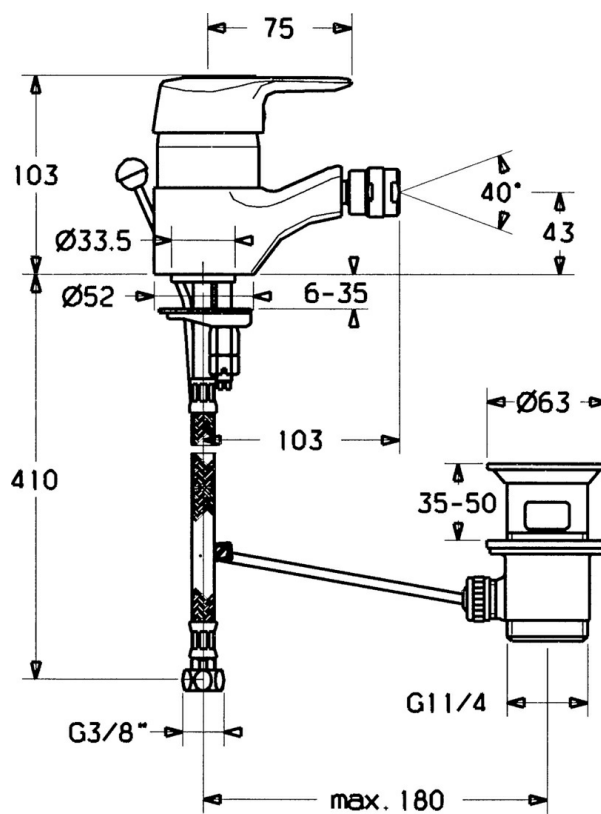

EAN: 4015474680982
static.hansa.com/01433201

- Bidet
- Cromo
- Monocomando
- Leva/Manopola monocomando, Leva con simbolo F+C
- Montaggio d'appoggio

Dati tecnici

Caratteristiche tecniche

Fornitura di acqua calda	max. +80°C
Pressione di esercizio	0.5-10 bar
Materiale	Ottone

Norme

Standard EN	EN 817
-------------	--------

Parti di ricambio

SP01433201

	Nome	Codice
1	Leva Cromo Fuori produzione	599015801
1.1	Screw, M5x8, SW2.5	59904755
1.2	Adattatore	59904778
1.3	Tappo, hot/cold	59906705
2	Cappuccio Cromo	59911160
3	Dado di fissaggio, M52x1, AF45	59911161
3.1	O-ring, d 39x2.5 Fuori produzione	59911162
4	Cartuccia, 4,8 eco	59904601
4.1	Hot water limiter	59904759
4.2	Adattatore Fuori produzione	59905871
5.2	Snodo	59904624
5.3	Giunto, 37x48x3.5	59911422
5.4	Fixing plate	59904765
5.5	Screw, M8x1, SW13	59904766
5.6	Attachment clamp Fuori produzione	59911416
5.7	Cannette flessibili, L=370, G3/8 Fuori produzione	59911626
5.7	, d 10 mm, L=413	59911423
5.8	Set di fissaggio	59910749
6	Aeratore, M24x1 STD HC A Cromo	59902366
6.1	Aeratore, M22/24 A	59902081
6.2	Aeratore per miscelatore bidet	59910952
7	Scarico a saltarello Cromo	59904620