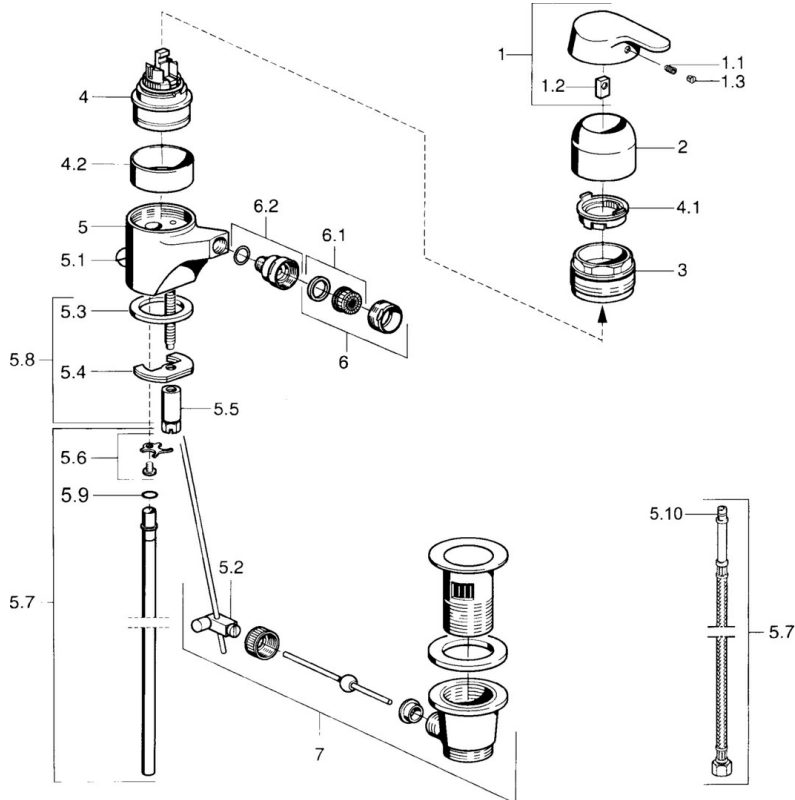

EAN: 4015474662841
static.hansa.com/01433101

- Bidet
- Jednopáková
- Stojanková
- Chróm

Technické údaje

Technické vlastnosti

Dodávka teplej vody	max. +80°C
Pracovný tlak	0.5-10 bar
Materiál	Mosadz

Náhradné diely

SP01433201

	Názov	Kód
1	Ovládacia rukoväť Ukončené	599015801
1.1	Skrutka, M5x8, SW2.5	59904755
1.2	Klzné puzdro	59904778
1.3	Plug, hot/cold	59906705
2	Krytka	59911160
3	Prítlačná matica, M52x1, AF45	59911161
3.1	O-kružok, d 39x2.5 Ukončené	59911162
4	Kartuš, 4.8 eco	59904601
4.1	Hot water limiter	59904759
4.2	Spacer sleeve Ukončené	59905871
5.2	Spojovací diel tiahla	59904624
5.3	Tesnenie, 37x48x3.5	59911422
5.4		59904765
5.5	Skrutka, M8x1, SW13	59904766
5.6	Attachment clamp Ukončené	59911416
5.7	Flexibilná hadička, L=370, G3/8 Ukončené	59911626
5.7	Potrubie, d 10 mm, L=413	59911423
5.8	Upevňovací set	59910749
6	Aerator, M24x1 STD HC A	59902366
6.1	Aerator, M22/24 A	59902081
6.2	Ball joint for bidet faucet	59910952
7	Vypúšťací ventil umývadla	59904620