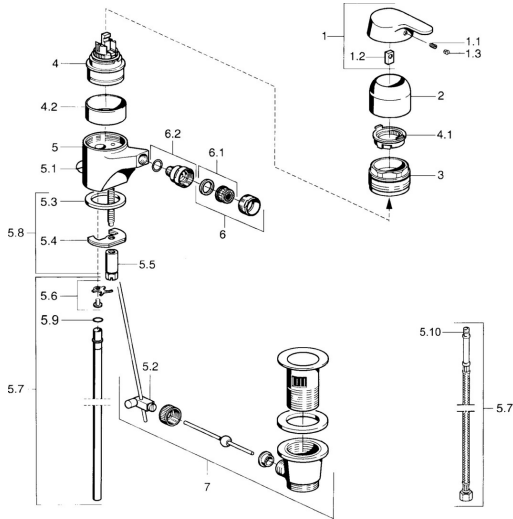

EAN: 4015474662841
static.hansa.com/01433101

- Bidet
- Jednopáková
- Stojanková
- Chróm

Technické údaje

Technické vlastnosti

Dodávka teplej vody	max. +80°C
Pracovný tlak	0.5-10 bar
Materiál	Mosadz

Náhradné diely

SP01433201

	Názov	Kód
1	Ovládacia rukoväť Ukončené	599015801
1.1	Skrutka, M5x8, SW2.5	59904755
1.2	Klzné puzdro	59904778
1.3	Plug, hot/cold	59906705
2	Krytka	59911160
3	Prítlačná matica, M52x1, AF45	59911161
3.1	O-kružok, d 39x2.5 Ukončené	59911162
4	Kartuš, 4.8 eco	59904601
4.1	Hot water limiter	59904759
4.2	Spacer sleeve Ukončené	59905871
5.2	Spojovací diel tiahla	59904624
5.3	Tesnenie, 37x48x3.5	59911422
5.4		59904765
5.5	Skrutka, M8x1, SW13	59904766
5.6	Attachment clamp Ukončené	59911416
5.7	Flexibilná hadička, L=370, G3/8 Ukončené	59911626
5.7	Potrubie, d 10 mm, L=413	59911423
5.8	Upevňovací set	59910749
6	Aerator, M24x1 STD HC A	59902366
6.1	Aerator, M22/24 A	59902081
6.2	Ball joint for bidet faucet	59910952
7	Vypúšťací ventil umývadla	59904620