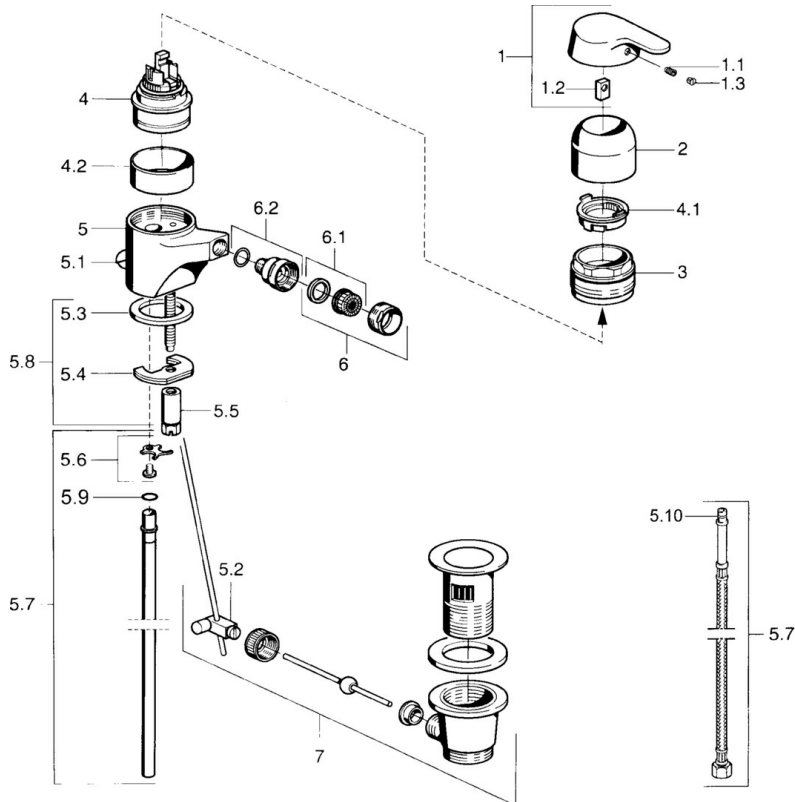

EAN: 4015474662841
static.hansa.com/01433101

- Bidet
- Eengreeps
- Wastafelmontage
- Chroom

Technische gegevens

Technische eigenschappen

Warmwatertoevoer	max. +80° C
Werkdruk	0.5-10 bar
Materiaal	brass

Reserveonderdelen

SP01433201

	Naam	Code
1	Hendel Chroom Stopgezet	599015801
1.1	Schroef, M5x8, SW2.5	59904755
1.2	Joint klassiek uitloop	59904778
1.3	Plug, hot/cold	59906705
2	Kap Chroom	59911160
3	Schroefring, M52x1, AF45	59911161
3.1	O-ring, d 39x2.5 Stopgezet	59911162
4	Binnenwerk, 4.8 eco	59904601
4.1	Hot water limiter	59904759
4.2	Spacer sleeve Stopgezet	59905871
5.2	Gewrichtstuk	59904624
5.3	Dichting, 37x48x3.5	59911422
5.4	Fixing plate	59904765
5.5	Schroef, M8x1, SW13	59904766
5.6	Attachment clamp Stopgezet	59911416
5.7	Flexibele aansluitingen, L=370, G3/8 Stopgezet	59911626
5.7	Pijp, d 10 mm, L=413	59911423
5.8	Bevestigingsset	59910749
6	Mousseur, M24x1 STD HC A Chroom	59902366
6.1	Mousseur, M22/24 A	59902081
6.2	Kogelstuk bidet	59910952
7	Wastegarnituur Chroom	59904620