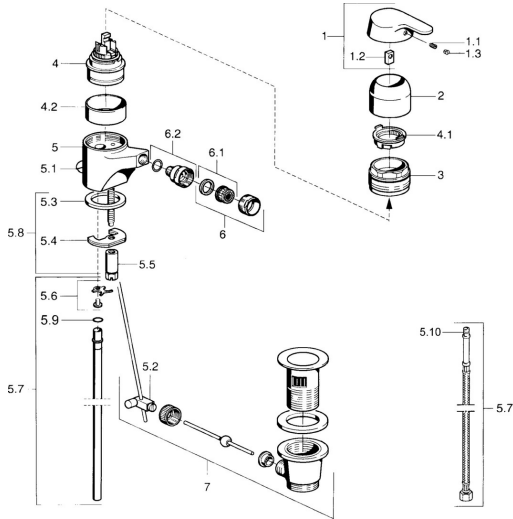

EAN: 4015474662841
static.hansa.com/01433101

- Bidet
- Eengreeps
- Wastafelmontage
- Chroom

Technische gegevens

Technische eigenschappen

Warmwatertoevoer	max. +80° C
Werkdruk	0.5-10 bar
Materiaal	brass

Reserveonderdelen

SP01433201

	Naam	Code
1	Hendel Chroom Stopgezet	599015801
1.1	Schroef, M5x8, SW2.5	59904755
1.2	Joint klassiek uitloop	59904778
1.3	Plug, hot/cold	59906705
2	Kap Chroom	59911160
3	Schroefring, M52x1, AF45	59911161
3.1	O-ring, d 39x2.5 Stopgezet	59911162
4	Binnenwerk, 4.8 eco	59904601
4.1	Hot water limiter	59904759
4.2	Spacer sleeve Stopgezet	59905871
5.2	Gewrichtstuk	59904624
5.3	Dichting, 37x48x3.5	59911422
5.4	Fixing plate	59904765
5.5	Schroef, M8x1, SW13	59904766
5.6	Attachment clamp Stopgezet	59911416
5.7	Flexibele aansluitingen, L=370, G3/8 Stopgezet	59911626
5.7	Pijp, d 10 mm, L=413	59911423
5.8	Bevestigingsset	59910749
6	Mousseur, M24x1 STD HC A Chroom	59902366
6.1	Mousseur, M22/24 A	59902081
6.2	Kogelstuk bidet	59910952
7	Wastegarnituur Chroom	59904620