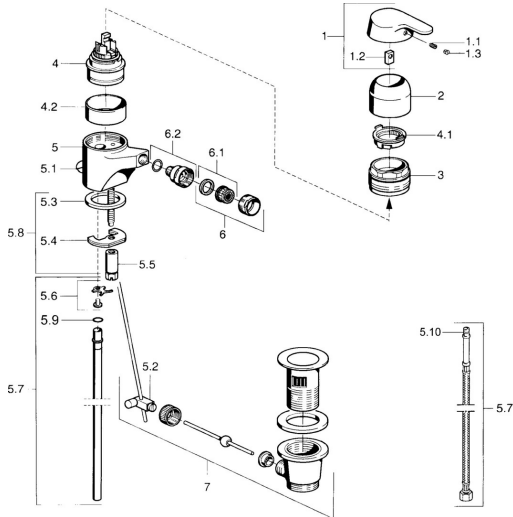

EAN: 4015474662841
static.hansa.com/01433101

- Bidet
- Monocomando
- Montaggio d'appoggio
- Cromo

Dati tecnici

Caratteristiche tecniche

Fornitura di acqua calda	max. +80°C
Pressione di esercizio	0.5-10 bar
Materiale	Ottone

Parti di ricambio

SP01433201

	Nome	Codice
1	Leva Cromo Fuori produzione	599015801
1.1	Screw, M5x8, SW2.5	59904755
1.2	Adattatore	59904778
1.3	Tappo, hot/cold	59906705
2	Cappuccio Cromo	59911160
3	Dado di fissaggio, M52x1, AF45	59911161
3.1	O-ring, d 39x2.5 Fuori produzione	59911162
4	Cartuccia, 4,8 eco	59904601
4.1	Hot water limiter	59904759
4.2	Adattatore Fuori produzione	59905871
5.2	Snodo	59904624
5.3	Giunto, 37x48x3.5	59911422
5.4	Fixing plate	59904765
5.5	Screw, M8x1, SW13	59904766
5.6	Attachment clamp Fuori produzione	59911416
5.7	Cannette flessibili, L=370, G3/8 Fuori produzione	59911626
5.7	, d 10 mm, L=413	59911423
5.8	Set di fissaggio	59910749
6	Areatore, M24x1 STD HC A Cromo	59902366
6.1	Areatore, M22/24 A	59902081
6.2	Aeratore per miscelatore bidet	59910952
7	Scarico a saltarello Cromo	59904620