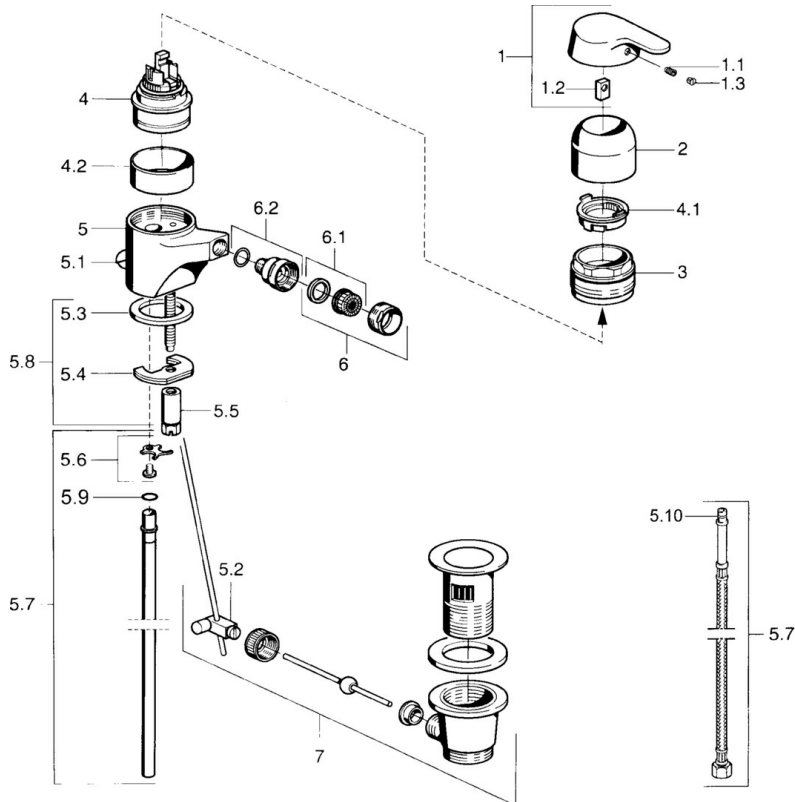

EAN: 4015474662841
static.hansa.com/01433101

- Bidet
- Monocomando
- Montaggio d'appoggio
- Cromo

Dati tecnici

Caratteristiche tecniche

Fornitura di acqua calda	max. +80°C
Pressione di esercizio	0.5-10 bar
Materiale	Ottone

Parti di ricambio

SP01433201

	Nome	Codice
1	Leva Cromo Fuori produzione	599015801
1.1	Screw, M5x8, SW2.5	59904755
1.2	Adattatore	59904778
1.3	Tappo, hot/cold	59906705
2	Cappuccio Cromo	59911160
3	Dado di fissaggio, M52x1, AF45	59911161
3.1	O-ring, d 39x2.5 Fuori produzione	59911162
4	Cartuccia, 4,8 eco	59904601
4.1	Hot water limiter	59904759
4.2	Adattatore Fuori produzione	59905871
5.2	Snodo	59904624
5.3	Giunto, 37x48x3.5	59911422
5.4	Fixing plate	59904765
5.5	Screw, M8x1, SW13	59904766
5.6	Attachment clamp Fuori produzione	59911416
5.7	Cannette flessibili, L=370, G3/8 Fuori produzione	59911626
5.7	, d 10 mm, L=413	59911423
5.8	Set di fissaggio	59910749
6	Areatore, M24x1 STD HC A Cromo	59902366
6.1	Areatore, M22/24 A	59902081
6.2	Aeratore per miscelatore bidet	59910952
7	Scarico a saltarello Cromo	59904620