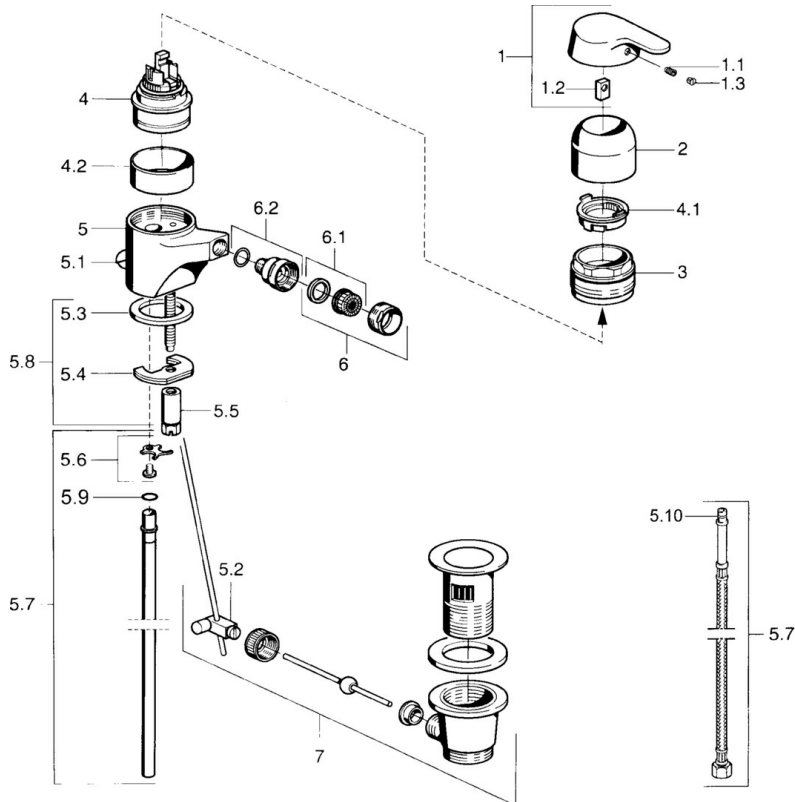

- Bidet
- Monocommande
- Montage sur plaque
- Chrome

### Caractéristiques techniques

Alimentation en eau chaude	<b>max. +80°C</b>
Pression de service	<b>0.5-10 bar</b>
Matériau	<b>brass</b>

## Pièces de rechange

### SP01433201

	Nom	Code
1	Levier Arrêté	599015801
1.1	Vis, M5x8, SW2.5	59904755
1.2	Kit de joints pour bec	59904778
1.3	Bouchon cache trou, hot/cold	59906705
2	Chape	59911160
3	Écrou de maintien, M52x1, AF45	59911161
3.1	Joint, d 39x2.5 Arrêté	59911162
4	Cartouche, 4.8 eco	59904601
4.1	Hot water limiter	59904759
4.2	Douille entretoise Arrêté	59905871
5.2	Joint	59904624
5.3	Joint, 37x48x3.5	59911422
5.4	Fixing plate	59904765
5.5	Vis, M8x1, SW13	59904766
5.6	Attachment clamp Arrêté	59911416
5.7	Flexible d'alimentation, L=370, G3/8 Arrêté	59911626
5.7	Tuyau, d 10 mm, L=413	59911423
5.8	Ensemble de fixation	59910749
6	Aérateur, M24x1 STD HC A	59902366
6.1	Aérateur, M22/24 A	59902081
6.2	Joint boule pour mitigeur bidet	59910952
7	Vidage	59904620