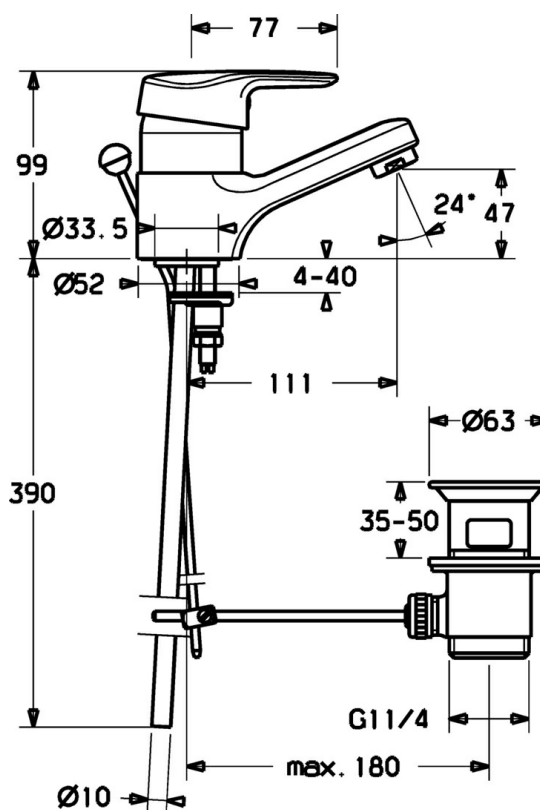

EAN: 4015474683723
static.hansa.com/01412101

- Umyvadlo
- Jednopáková
- Stojánková
- Chrom
- Pevné výtokové rameno
- Jedna ovládací páka / rukojeť, Páka se symboly teplé a studené vody
- Zápustný řetízek
- Měděné přípojovací trubky
- Bez odpadní soupravy

Technické údaje

Technické vlastnosti

Velikost DN (jmenovitý rozměr)	DN15
Zdroj teplé vody	max. +80°C
Pracovní tlak	0.5-10 bar
Velikost přípojky	Ø10
Projection	111 mm
Materiál	Mosaz

Předpisy

Norma EN	EN 817
----------	---------------

Náhradní díly

SP01402101

	Název	Kód
1	Páka Ukončeno	599015801
1.1	Šroub, M5x8, SW2.5	59904755
1.2	Kluzné pouzdro (osazené)	59904778
1.3	Plug, hot/cold	59906705
2	Krytka	59911160
3	Upevňovací matice, M52x1, AF45	59911161
3.1	O-kroužek, d 39x2.5 Ukončeno	59911162
4	Kartuše, 4,8 eco	59904601
4	Kartuše, 4,8 Eco-Top	59911431
4.1	Hot water limiter	59904759
4.2	Distanční pouzdro Ukončeno	59905871
5.2	Spojovací díl táhel	59904624
5.3	Těsnění, 37x48x3.5	59911422
5.4	Upevňovací deska	59904765
5.5	Šroub, M8x1, SW13	59904766
5.6	Attachment clamp Ukončeno	59911416
5.7	Roura, d 10 mm, L=413	59911423
5.7	Flexibilní hadička, L=370, G3/8 Ukončeno	59911626
5.8	Upevňovací set	59910749
6	Aerator, M24x1 STD HC A	59902366
6.1	Aerator, M22/24 A	59902081
7	Vypouštěcí ventil	59904620
N.I.	Podložka s očkem pro řetízek	59902219