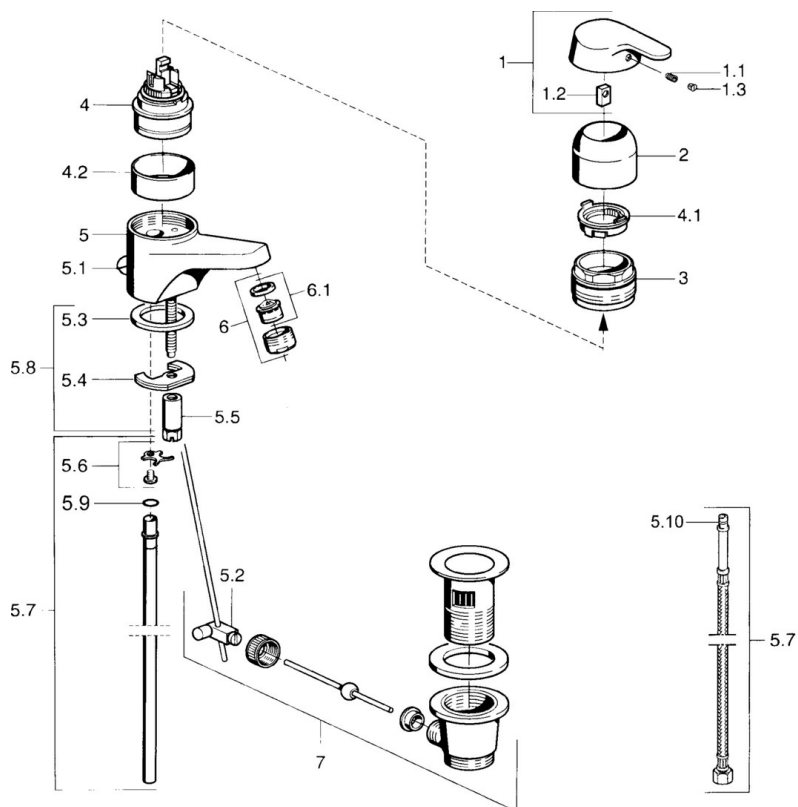

EAN: 4015474683723
static.hansa.com/01412101

- Umyvadlo
- Jednopáková
- Stojánková
- Chrom
- Pevné výtokové rameno
- Jedna ovládací páka / rukojeť, Páka se symboly teplé a studené vody
- Zápustný řetízek
- Měděné přípojovací trubky
- Bez odpadní soupravy

Technické údaje

Technické vlastnosti

Velikost DN (jmenovitý rozměr)	DN15
Zdroj teplé vody	max. +80°C
Pracovní tlak	0.5-10 bar
Velikost přípojky	Ø10
Projection	111 mm
Materiál	Mosaz

Předpisy

Norma EN	EN 817
----------	---------------

Náhradní díly

SP01402101

	Název	Kód
1	Páka Ukončeno	599015801
1.1	Šroub, M5x8, SW2.5	59904755
1.2	Kluzné pouzdro (osazené)	59904778
1.3	Plug, hot/cold	59906705
2	Krytka	59911160
3	Upevňovací matice, M52x1, AF45	59911161
3.1	O-kroužek, d 39x2.5 Ukončeno	59911162
4	Kartuše, 4,8 eco	59904601
4	Kartuše, 4,8 Eco-Top	59911431
4.1	Hot water limiter	59904759
4.2	Distanční pouzdro Ukončeno	59905871
5.2	Spojovací díl táhel	59904624
5.3	Těsnění, 37x48x3.5	59911422
5.4	Upevňovací deska	59904765
5.5	Šroub, M8x1, SW13	59904766
5.6	Attachment clamp Ukončeno	59911416
5.7	Roura, d 10 mm, L=413	59911423
5.7	Flexibilní hadička, L=370, G3/8 Ukončeno	59911626
5.8	Upevňovací set	59910749
6	Aerator, M24x1 STD HC A	59902366
6.1	Aerator, M22/24 A	59902081
7	Vypouštěcí ventil	59904620
N.I.	Podložka s očkem pro řetízek	59902219