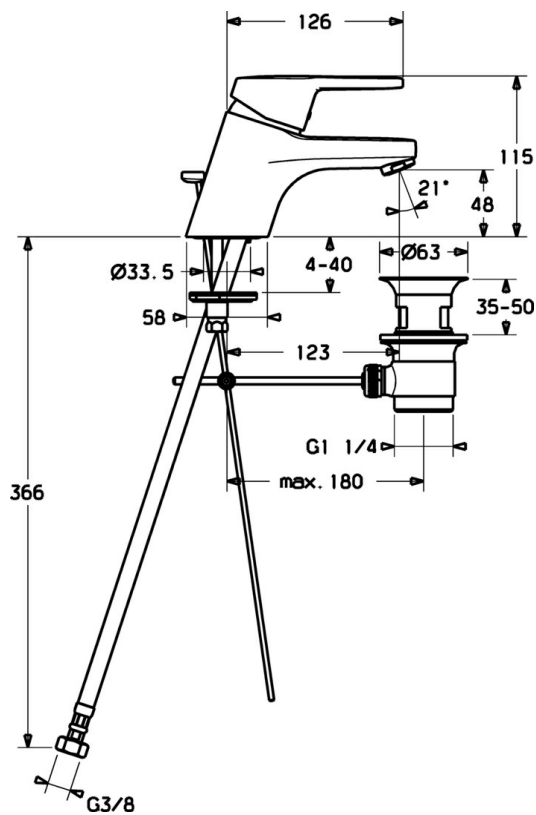

EAN: 4015474135246
static.hansa.com/0140227300006

- Lavabo
- Monocomando, Cold Start
- Montaggio d'appoggio
- Cromo
- Bocca fissa
- PCA® portata costante indipendentemente dalle variazioni di pressione
- Leva con simbolo F+C, Leva/Manopola monocomando
- Piletta di scarico con astina saltarello
- Limitatore di temperatura, Variante a risparmio energetico (Cold Start) - Acqua fredda in posizione centrale
- Valvola di miscelazione manuale
- Collegamento con flessibili
- Ottone DZR, Sistema di installazione rapida

Dati tecnici

Caratteristiche flusso

Portata 3 bar (con limitatore di flusso) **7.8 l/min**

Caratteristiche tecniche

Misura DN (dimensione nominale) **DN15**
Fornitura di acqua calda **max. +70°C**
Pressione di esercizio **0.5-10 bar**
Misura della connessione **G3/8**
Projection **123 mm**
Materiale **Ottone**

Norme

Standard EN **EN 817**

Parti di ricambio

SP01402173

	Nome	Codice
1	Leva, L=110 Cromo Fuori produzione	01580076
1	Leva, L=86 mm Cromo	01580073
1.1	Screw, M5x8, SW2.5	59904755
1.2	Adattatore	59904778
1.3	Tappo Grigio	59912112
2	Cappuccio Cromo	59913068
3	Screw, M50x1, SW45	59913069
3.1	O-ring, d 48x2	59913072
4	Cartuccia, 4.8 eco	59904601
4	Cartuccia, 4.8 Eco-Top	59911431
4.1	Hot water limiter	59904759
5.1	Asta saltarello Cromo	59913067
5.2	Snodo	59904624
5.3	O-ring, 42x3.5	59904764
5.5	Fixing plate	59904765
5.6	Screw, M8x1, SW13	59904766
5.7	Set di fissaggio	59910749
5.8	Pipe	59913070
5.11	Viti di fissaggio, M8x1, L=140	59912474
6	Areatore, M24x1 STD HC A Cromo	59902366
6	Areatore, M24x1 (2011-)	59913739
6.1	Areatore, M22/24 A	59902081
7	Scarico a saltarello Cromo	59904620
N.I.	Rondella con portacatenella	59902219
N.I.	Cannette flessibili	59913071
N.I.	Chiave, SW45/SW50	59905190