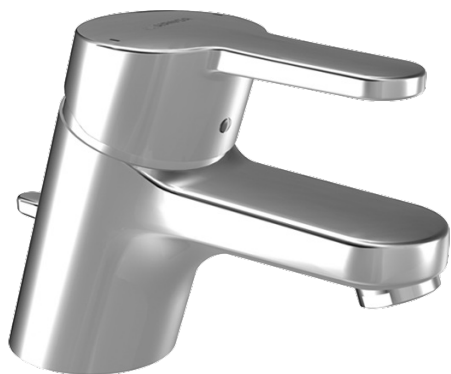

EAN: 4015474135246
static.hansa.com/0140227300006

- Lavabo
- Monocomando, Cold Start
- Montaggio d'appoggio
- Cromo
- Bocca fissa
- PCA® portata costante indipendentemente dalle variazioni di pressione
- Leva con simbolo F+C, Leva/Manopola monocomando
- Piletta di scarico con astina saltarello
- Limitatore di temperatura, Variante a risparmio energetico (Cold Start) - Acqua fredda in posizione centrale
- Valvola di miscelazione manuale
- Collegamento con flessibili
- Ottone DZR, Sistema di installazione rapida

Dati tecnici

Caratteristiche flusso

Portata 3 bar (con limitatore di flusso) **7.8 l/min**

Caratteristiche tecniche

Misura DN (dimensione nominale) **DN15**
Fornitura di acqua calda **max. +70°C**
Pressione di esercizio **0.5-10 bar**
Misura della connessione **G3/8**
Projection **123 mm**
Materiale **Ottone**

Norme

Standard EN **EN 817**

Parti di ricambio

SP01402173

	Nome	Codice
1	Leva, L=110 Cromo Fuori produzione	01580076
1	Leva, L=86 mm Cromo	01580073
1.1	Screw, M5x8, SW2.5	59904755
1.2	Adattatore	59904778
1.3	Tappo Grigio	59912112
2	Cappuccio Cromo	59913068
3	Screw, M50x1, SW45	59913069
3.1	O-ring, d 48x2	59913072
4	Cartuccia, 4.8 eco	59904601
4	Cartuccia, 4.8 Eco-Top	59911431
4.1	Hot water limiter	59904759
5.1	Asta saltarello Cromo	59913067
5.2	Snodo	59904624
5.3	O-ring, 42x3.5	59904764
5.5	Fixing plate	59904765
5.6	Screw, M8x1, SW13	59904766
5.7	Set di fissaggio	59910749
5.8	Pipe	59913070
5.11	Viti di fissaggio, M8x1, L=140	59912474
6	Areatore, M24x1 STD HC A Cromo	59902366
6	Areatore, M24x1 (2011-)	59913739
6.1	Areatore, M22/24 A	59902081
7	Scarico a saltarello Cromo	59904620
N.I.	Rondella con portacatenella	59902219
N.I.	Cannette flessibili	59913071
N.I.	Chiave, SW45/SW50	59905190