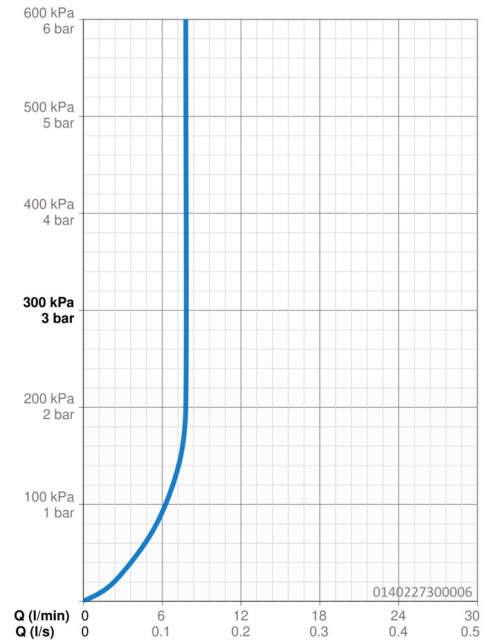

EAN: 4015474135246
static.hansa.com/0140227300006

- Lavabo
- Monocomando, Cold Start
- Montaggio d'appoggio
- Cromo
- Bocca fissa
- PCA® portata costante indipendentemente dalle variazioni di pressione
- Leva con simbolo F+C, Leva/Manopola monocomando
- Piletta di scarico con astina saltarello
- Limitatore di temperatura, Variante a risparmio energetico (Cold Start) - Acqua fredda in posizione centrale
- Valvola di miscelazione manuale
- Collegamento con flessibili
- Ottone DZR, Sistema di installazione rapida

Dati tecnici

Caratteristiche flusso

Portata 3 bar (con limitatore di flusso) **7.8 l/min**

Caratteristiche tecniche

Misura DN (dimensione nominale) **DN15**
Fornitura di acqua calda **max. +70°C**
Pressione di esercizio **0.5-10 bar**
Misura della connessione **G3/8**
Projection **123 mm**
Materiale **Ottone**

Norme

Standard EN **EN 817**

Parti di ricambio

SP01402173

	Nome	Codice
1	Leva, L=110 Cromo Fuori produzione	01580076
1	Leva, L=86 mm Cromo	01580073
1.1	Screw, M5x8, SW2.5	59904755
1.2	Adattatore	59904778
1.3	Tappo Grigio	59912112
2	Cappuccio Cromo	59913068
3	Screw, M50x1, SW45	59913069
3.1	O-ring, d 48x2	59913072
4	Cartuccia, 4.8 eco	59904601
4	Cartuccia, 4.8 Eco-Top	59911431
4.1	Hot water limiter	59904759
5.1	Asta saltarello Cromo	59913067
5.2	Snodo	59904624
5.3	O-ring, 42x3.5	59904764
5.5	Fixing plate	59904765
5.6	Screw, M8x1, SW13	59904766
5.7	Set di fissaggio	59910749
5.8	Pipe	59913070
5.11	Viti di fissaggio, M8x1, L=140	59912474
6	Areatore, M24x1 STD HC A Cromo	59902366
6	Areatore, M24x1 (2011-)	59913739
6.1	Areatore, M22/24 A	59902081
7	Scarico a saltarello Cromo	59904620
N.I.	Rondella con portacatenella	59902219
N.I.	Cannette flessibili	59913071
N.I.	Chiave, SW45/SW50	59905190