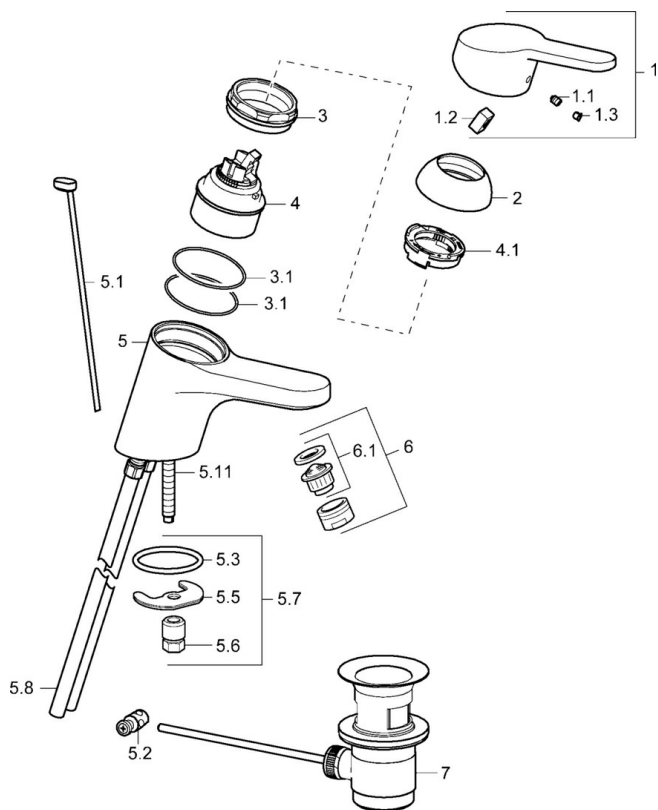

EAN: 4015474135246
static.hansa.com/0140227300006

- Lavabo
- Monocomando, Cold Start
- Montaggio d'appoggio
- Cromo
- Bocca fissa
- PCA® portata costante indipendentemente dalle variazioni di pressione
- Leva con simbolo F+C, Leva/Manopola monocomando
- Piletta di scarico con astina saltarello
- Limitatore di temperatura, Variante a risparmio energetico (Cold Start) - Acqua fredda in posizione centrale
- Valvola di miscelazione manuale
- Collegamento con flessibili
- Ottone DZR, Sistema di installazione rapida

Dati tecnici

Caratteristiche flusso

Portata 3 bar (con limitatore di flusso) **7.8 l/min**

Caratteristiche tecniche

Misura DN (dimensione nominale) **DN15**
Fornitura di acqua calda **max. +70°C**
Pressione di esercizio **0.5-10 bar**
Misura della connessione **G3/8**
Projection **123 mm**
Materiale **Ottone**

Norme

Standard EN **EN 817**

Parti di ricambio

SP01402173

	Nome	Codice
1	Leva, L=110 Cromo Fuori produzione	01580076
1	Leva, L=86 mm Cromo	01580073
1.1	Screw, M5x8, SW2.5	59904755
1.2	Adattatore	59904778
1.3	Tappo Grigio	59912112
2	Cappuccio Cromo	59913068
3	Screw, M50x1, SW45	59913069
3.1	O-ring, d 48x2	59913072
4	Cartuccia, 4.8 eco	59904601
4	Cartuccia, 4.8 Eco-Top	59911431
4.1	Hot water limiter	59904759
5.1	Asta saltarello Cromo	59913067
5.2	Snodo	59904624
5.3	O-ring, 42x3.5	59904764
5.5	Fixing plate	59904765
5.6	Screw, M8x1, SW13	59904766
5.7	Set di fissaggio	59910749
5.8	Pipe	59913070
5.11	Viti di fissaggio, M8x1, L=140	59912474
6	Areatore, M24x1 STD HC A Cromo	59902366
6	Areatore, M24x1 (2011-)	59913739
6.1	Areatore, M22/24 A	59902081
7	Scarico a saltarello Cromo	59904620
N.I.	Rondella con portacatenella	59902219
N.I.	Cannette flessibili	59913071
N.I.	Chiave, SW45/SW50	59905190