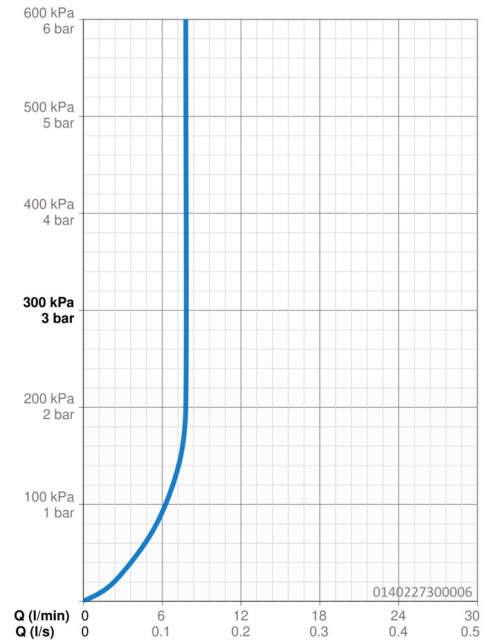

Technické údaje

Vlastnosti průtoku

Průtokové množství při 3 bar (s regulátorem průtoku) **7.8 l/min**

Technické vlastnosti

Velikost DN (jmenovitý rozměr) **DN15**
Zdroj teplé vody **max. +70°C**
Pracovní tlak **0.5-10 bar**
Velikost přípojky **G3/8**
Projection **123 mm**
Materiál **Mosaz**

Předpisy

Norma EN **EN 817**