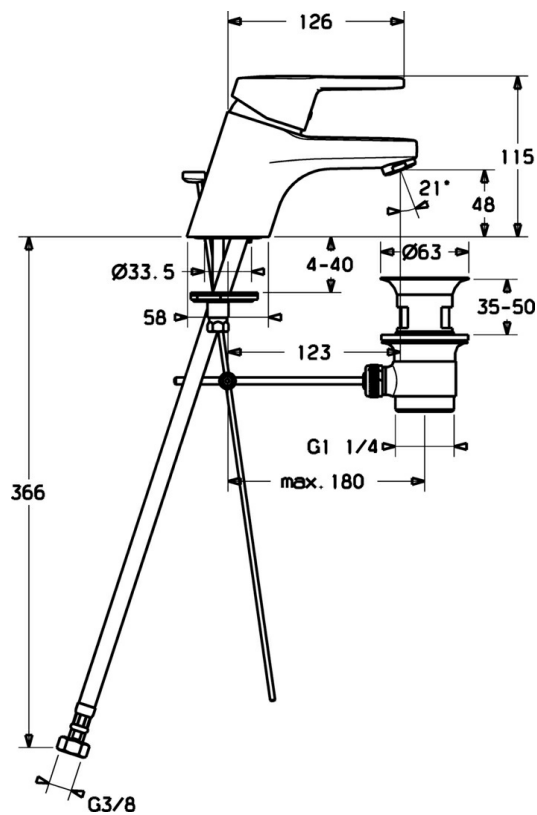

EAN: 4015474135246
static.hansa.com/0140227300006

- Umyvadlo
- Jednopáková, Cold Start
- Stojánková
- Chrom
- Pevné výtokové rameno
- PCA® aerátor s konstantním průtokovým množstvím nezávislým na změnách tlaku
- Páka se symboly teplé a studené vody, Jedna ovládací páka / rukojeť
- Mechanický uzávěr odpadu s táhlem
- Funkce pro nastavení maximální teploty a průtoku vody, Úspora energie (Cold Start) - studená voda ve střední poloze
- Směšovací ventil pro ruční nastavení teploty
- Flexibilní připojovací hadice
- Tělo baterie z mosazi DZR, Montážní systém Rapid

Technické údaje

Vlastnosti průtoku

Průtokové množství při 3 bar (s regulátorem průtoku) **7.8 l/min**

Technické vlastnosti

Velikost DN (jmenovitý rozměr) **DN15**
 Zdroj teplé vody **max. +70°C**
 Pracovní tlak **0.5-10 bar**
 Velikost přípojky **G3/8**
 Projection **123 mm**
 Materiál **Mosaz**

Předpisy

Norma EN **EN 817**

Náhradní díly

SP01402173

	Název	Kód
1	Páka, L=110 Ukončeno	01580076
1	Páka, L=86 mm	01580073
1.1	Šroub, M5x8, SW2.5	59904755
1.2	Kluzné pouzdro (osazené)	59904778
1.3	Záslepka Šedá	59912112
2	Krytka	59913068
3	Šroub, M50x1, SW45	59913069
3.1	O-kroužek, d 48x2	59913072
4	Kartuše, 4,8 eco	59904601
4	Kartuše, 4,8 Eco-Top	59911431
4.1	Hot water limiter	59904759
5.1	Ovládací táhlo vypouštěcího ventilu	59913067
5.2	Spojovací díl táhel	59904624
5.3	O-kroužek, 42x3.5	59904764
5.5	Upevňovací deska	59904765
5.6	Šroub, M8x1, SW13	59904766
5.7	Upevňovací set	59910749
5.8	Roura	59913070
5.11	Upevňovací šroub, M8x1, L=140	59912474
6	Aerator, M24x1 STD HC A	59902366
6	Aerator, M24x1 (2011-)	59913739
6.1	Aerator, M22/24 A	59902081
7	Vypouštěcí ventil	59904620
N.I.	Podložka s očkem pro řetízek	59902219
N.I.	Flexibilní hadička	59913071
N.I.	Klíč, SW45/SW50	59905190