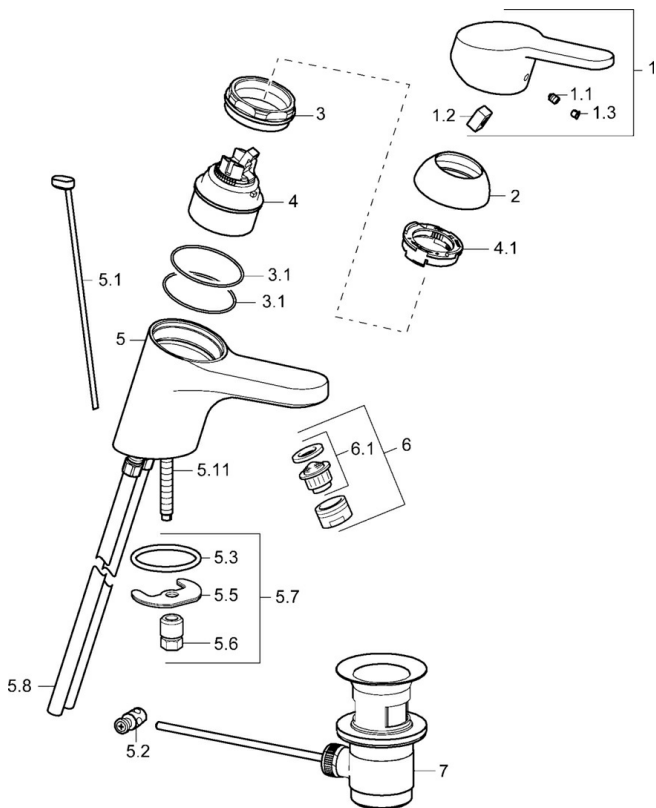

EAN: 4015474135246
static.hansa.com/0140227300006

- Umyvadlo
- Jednopáková, Cold Start
- Stojánková
- Chrom
- Pevné výtokové rameno
- PCA® aerátor s konstantním průtokovým množstvím nezávislým na změnách tlaku
- Páka se symboly teplé a studené vody, Jedna ovládací páka / rukojeť
- Mechanický uzávěr odpadu s táhlem
- Funkce pro nastavení maximální teploty a průtoku vody, Úspora energie (Cold Start) - studená voda ve střední poloze
- Směšovací ventil pro ruční nastavení teploty
- Flexibilní připojovací hadice
- Tělo baterie z mosazi DZR, Montážní systém Rapid

Technické údaje

Vlastnosti průtoku

Průtokové množství při 3 bar (s regulátorem průtoku) **7.8 l/min**

Technické vlastnosti

Velikost DN (jmenovitý rozměr) **DN15**
 Zdroj teplé vody **max. +70°C**
 Pracovní tlak **0.5-10 bar**
 Velikost přípojky **G3/8**
 Projection **123 mm**
 Materiál **Mosaz**

Předpisy

Norma EN **EN 817**

Náhradní díly

SP01402173

	Název	Kód
1	Páka, L=110 Ukončeno	01580076
1	Páka, L=86 mm	01580073
1.1	Šroub, M5x8, SW2.5	59904755
1.2	Kluzné pouzdro (osazené)	59904778
1.3	Záslepka Šedá	59912112
2	Krytka	59913068
3	Šroub, M50x1, SW45	59913069
3.1	O-kroužek, d 48x2	59913072
4	Kartuše, 4,8 eco	59904601
4	Kartuše, 4,8 Eco-Top	59911431
4.1	Hot water limiter	59904759
5.1	Ovládací táhlo vypouštěcího ventilu	59913067
5.2	Spojovací díl táhel	59904624
5.3	O-kroužek, 42x3.5	59904764
5.5	Upevňovací deska	59904765
5.6	Šroub, M8x1, SW13	59904766
5.7	Upevňovací set	59910749
5.8	Roura	59913070
5.11	Upevňovací šroub, M8x1, L=140	59912474
6	Aerator, M24x1 STD HC A	59902366
6	Aerator, M24x1 (2011-)	59913739
6.1	Aerator, M22/24 A	59902081
7	Vypouštěcí ventil	59904620
N.I.	Podložka s očkem pro řetízek	59902219
N.I.	Flexibilní hadička	59913071
N.I.	Klíč, SW45/SW50	59905190