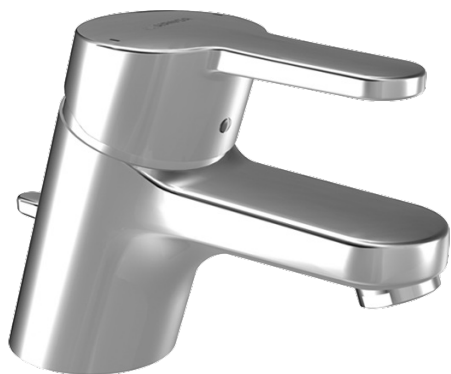

EAN: 4015474135246
static.hansa.com/0140227300006

- Umyvadlo
- Jednopáková, Cold Start
- Stojánková
- Chrom
- Pevné výtokové rameno
- PCA® aerátor s konstantním průtokovým množstvím nezávislým na změnách tlaku
- Páka se symboly teplé a studené vody, Jedna ovládací páka / rukojeť
- Mechanický uzávěr odpadu s táhlem
- Funkce pro nastavení maximální teploty a průtoku vody, Úspora energie (Cold Start) - studená voda ve střední poloze
- Směšovací ventil pro ruční nastavení teploty
- Flexibilní připojovací hadice
- Tělo baterie z mosazi DZR, Montážní systém Rapid

Technické údaje

Vlastnosti průtoku

Průtokové množství při 3 bar (s regulátorem průtoku) **7.8 l/min**

Technické vlastnosti

Velikost DN (jmenovitý rozměr) **DN15**
 Zdroj teplé vody **max. +70°C**
 Pracovní tlak **0.5-10 bar**
 Velikost přípojky **G3/8**
 Projection **123 mm**
 Materiál **Mosaz**

Předpisy

Norma EN **EN 817**

Náhradní díly

SP01402173

	Název	Kód
1	Páka, L=110 Ukončeno	01580076
1	Páka, L=86 mm	01580073
1.1	Šroub, M5x8, SW2.5	59904755
1.2	Kluzné pouzdro (osazené)	59904778
1.3	Záslepka Šedá	59912112
2	Krytka	59913068
3	Šroub, M50x1, SW45	59913069
3.1	O-kroužek, d 48x2	59913072
4	Kartuše, 4,8 eco	59904601
4	Kartuše, 4,8 Eco-Top	59911431
4.1	Hot water limiter	59904759
5.1	Ovládací táhlo vypouštěcího ventilu	59913067
5.2	Spojovací díl táhel	59904624
5.3	O-kroužek, 42x3.5	59904764
5.5	Upevňovací deska	59904765
5.6	Šroub, M8x1, SW13	59904766
5.7	Upevňovací set	59910749
5.8	Roura	59913070
5.11	Upevňovací šroub, M8x1, L=140	59912474
6	Aerator, M24x1 STD HC A	59902366
6	Aerator, M24x1 (2011-)	59913739
6.1	Aerator, M22/24 A	59902081
7	Vypouštěcí ventil	59904620
N.I.	Podložka s očkem pro řetízek	59902219
N.I.	Flexibilní hadička	59913071
N.I.	Klíč, SW45/SW50	59905190