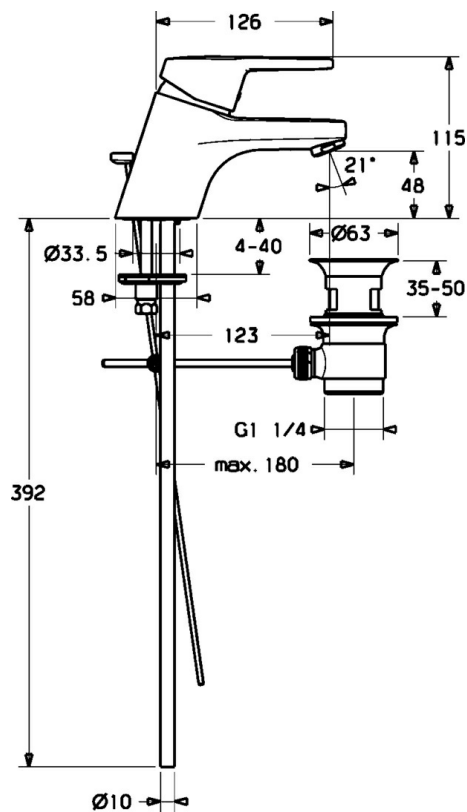

EAN: 4015474135161
static.hansa.com/0140217300006

- Umývadlo
- Jednopáková, Studený štart
- Stojanková
- Chróm
- Pevné výtokové rameno
- PCA® - aerátor s konštantným prietokom vody aj pri kolísaní tlaku
- Páka so symbolom teplej a studenej vody, Jedna ovládacia páka / rukoväť
- Odtoková garnitúra s tiahlom
- Funkcie pre nastavenie maximálnej teploty a prietoku vody, Energeticky úsporný variant (Cold Start) - studená voda v strednej polohe páky
- Zmiešavací ventil pre ručné nastavenie teploty vody
- Medené prípojovacie trubičky
- Telo batérie z mosadze DZR, Montážny systém Rapid

Technické údaje

Vlastnosti prietoku

Prietok pri tlaku 3 bar (s ovládačom prietoku) **7.8 l/min**

Technické vlastnosti

Veľkosť DN (menovitý rozmer) **DN15**
Dodávka teplej vody **max. +80°C**
Pracovný tlak **0.5-10 bar**
Spojovacia veľkosť **G3/8**
Projection **123 mm**
Materiál **Mosadz**

Predpisy

Norma EN **EN 817**

Náhradné diely

SP01402173

Název	Kód
1 Ovládacia rukoväť, L=110 Ukončené	01580076
1 Ovládacia rukoväť, L=86 mm	01580073
1.1 Skrutka, M5x8, SW2.5	59904755
1.2 Klzné puzdro	59904778
1.3 Záslepka Sivá	59912112
2 Krytka	59913068
3 Skrutka, M50x1, SW45	59913069
3.1 O-kružok, d 48x2	59913072
4 Kartuš, 4.8 eco	59904601
4 Kartuš, 4.8 Eco-Top	59911431
4.1 Hot water limiter	59904759
5.1 Ovládacie tiahlo	59913067
5.2 Spojovací diel tiahla	59904624
5.3 O-kružok, 42x3.5	59904764
5.5	59904765
5.6 Skrutka, M8x1, SW13	59904766
5.7 Upevňovací set	59910749
5.8 Potrubie	59913070
5.11 Upevňovacia skrutka, M8x1, L=140	59912474
6 Aerátor, M24x1 STD HC A	59902366
6 Aerátor, M24x1 (2011-)	59913739
6.1 Aerátor, M22/24 A	59902081
7 Vypúšťací ventil umývadla	59904620
N.I. Podložka s očkom pre retiazku	59902219
N.I. Flexibilná hadička	59913071
N.I. Kľúč, SW45/SW50	59905190