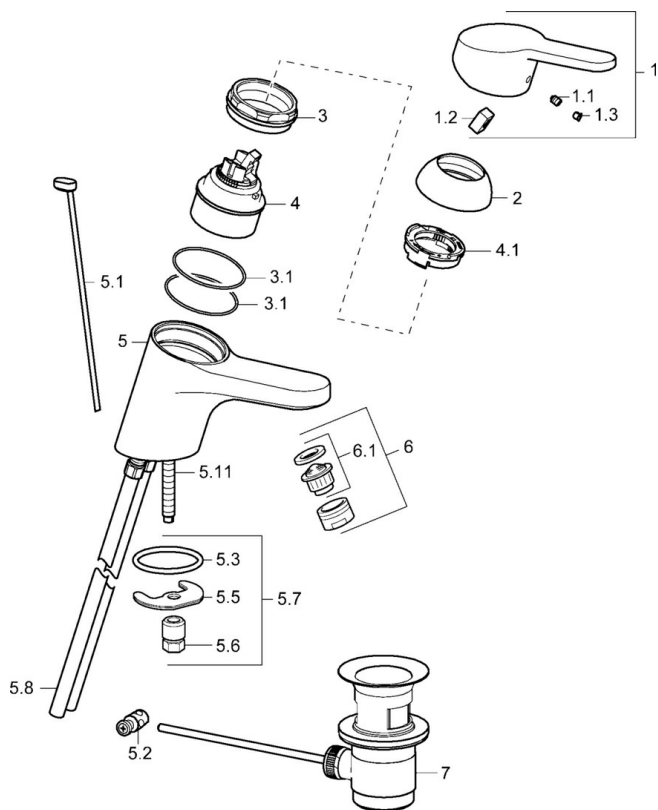

EAN: 4015474135161
static.hansa.com/0140217300006

- Umývadlo
- Jednopáková, Studený štart
- Stojanková
- Chróm
- Pevné výtokové rameno
- PCA® - aerátor s konštantným prietokom vody aj pri kolísaní tlaku
- Páka so symbolom teplej a studenej vody, Jedna ovládacia páka / rukoväť
- Odtoková garnitúra s tiahlom
- Funkcie pre nastavenie maximálnej teploty a prietoku vody, Energeticky úsporný variant (Cold Start) - studená voda v strednej polohe páky
- Zmiešavací ventil pre ručné nastavenie teploty vody
- Medené prípojovacie trubičky
- Telo batérie z mosadze DZR, Montážny systém Rapid

Technické údaje

Vlastnosti prietoku

Prietok pri tlaku 3 bar (s ovládačom prietoku) **7.8 l/min**

Technické vlastnosti

Veľkosť DN (menovitý rozmer) **DN15**
Dodávka teplej vody **max. +80°C**
Pracovný tlak **0.5-10 bar**
Spojovacia veľkosť **G3/8**
Projection **123 mm**
Materiál **Mosadz**

Predpisy

Norma EN **EN 817**

Náhradné diely

SP01402173

Název	Kód
1 Ovládacia rukoväť, L=110 Ukončené	01580076
1 Ovládacia rukoväť, L=86 mm	01580073
1.1 Skrutka, M5x8, SW2.5	59904755
1.2 Klzné puzdro	59904778
1.3 Záslepka Sivá	59912112
2 Krytka	59913068
3 Skrutka, M50x1, SW45	59913069
3.1 O-kružok, d 48x2	59913072
4 Kartuš, 4.8 eco	59904601
4 Kartuš, 4.8 Eco-Top	59911431
4.1 Hot water limiter	59904759
5.1 Ovládacie tiahlo	59913067
5.2 Spojovací diel tiahla	59904624
5.3 O-kružok, 42x3.5	59904764
5.5	59904765
5.6 Skrutka, M8x1, SW13	59904766
5.7 Upevňovací set	59910749
5.8 Potrubie	59913070
5.11 Upevňovacia skrutka, M8x1, L=140	59912474
6 Aerátor, M24x1 STD HC A	59902366
6 Aerátor, M24x1 (2011-)	59913739
6.1 Aerátor, M22/24 A	59902081
7 Vypúšťací ventil umývadla	59904620
N.I. Podložka s očkom pre retiazku	59902219
N.I. Flexibilná hadička	59913071
N.I. Kľúč, SW45/SW50	59905190