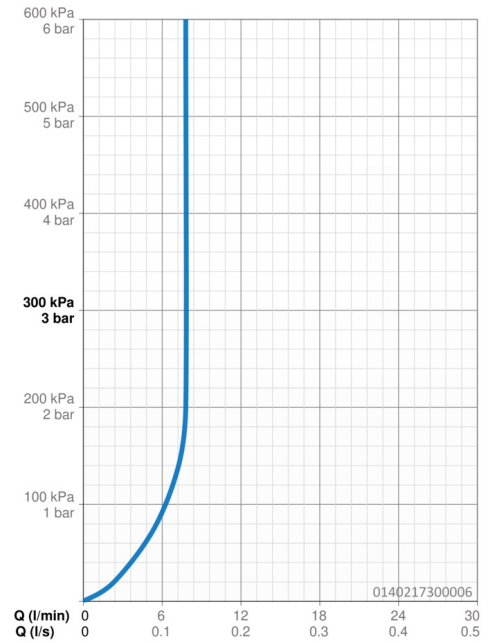

Technické údaje

Vlastnosti prietoku

Prietok pri tlaku 3 bar (s ovládačom prietoku) **7.8 l/min**

Technické vlastnosti

Veľkosť DN (menovitý rozmer) **DN15**
Dodávka teplej vody **max. +80°C**
Pracovný tlak **0.5-10 bar**
Spojovacia veľkosť **G3/8**
Projection **123 mm**
Materiál **Mosadz**

Predpisy

Norma EN **EN 817**