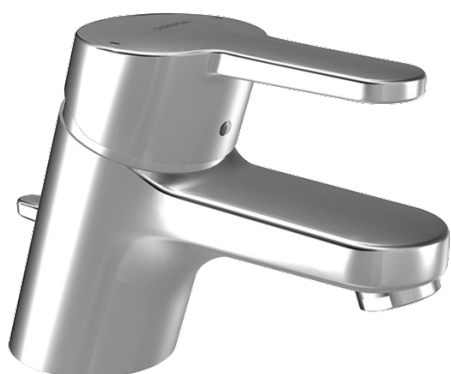

EAN: 4015474135161
static.hansa.com/0140217300006

- Umývadlo
- Jednopáková, Studený štart
- Stojanková
- Chróm
- Pevné výtokové rameno
- PCA® - aerátor s konštantným prietokom vody aj pri kolísaní tlaku
- Páka so symbolom teplej a studenej vody, Jedna ovládacia páka / rukoväť
- Odtoková garnitúra s tiahlom
- Funkcie pre nastavenie maximálnej teploty a prietoku vody, Energeticky úsporný variant (Cold Start) - studená voda v strednej polohe páky
- Zmiešavací ventil pre ručné nastavenie teploty vody
- Medené prípojovacie trubičky
- Telo batérie z mosadze DZR, Montážny systém Rapid

Technické údaje

Vlastnosti prietoku

Prietok pri tlaku 3 bar (s ovládačom prietoku) **7.8 l/min**

Technické vlastnosti

Veľkosť DN (menovitý rozmer) **DN15**
Dodávka teplej vody **max. +80°C**
Pracovný tlak **0.5-10 bar**
Spojovacia veľkosť **G3/8**
Projection **123 mm**
Materiál **Mosadz**

Predpisy

Norma EN **EN 817**

Náhradné diely

SP01402173

Název	Kód
1 Ovládacia rukoväť, L=110 Ukončené	01580076
1 Ovládacia rukoväť, L=86 mm	01580073
1.1 Skrutka, M5x8, SW2.5	59904755
1.2 Klzné puzdro	59904778
1.3 Záslepka Sivá	59912112
2 Krytka	59913068
3 Skrutka, M50x1, SW45	59913069
3.1 O-kružok, d 48x2	59913072
4 Kartuš, 4.8 eco	59904601
4 Kartuš, 4.8 Eco-Top	59911431
4.1 Hot water limiter	59904759
5.1 Ovládacie tiahlo	59913067
5.2 Spojovací diel tiahla	59904624
5.3 O-kružok, 42x3.5	59904764
5.5	59904765
5.6 Skrutka, M8x1, SW13	59904766
5.7 Upevňovací set	59910749
5.8 Potrubie	59913070
5.11 Upevňovacia skrutka, M8x1, L=140	59912474
6 Aerátor, M24x1 STD HC A	59902366
6 Aerátor, M24x1 (2011-)	59913739
6.1 Aerátor, M22/24 A	59902081
7 Vypúšťací ventil umývadla	59904620
N.I. Podložka s očkom pre retiazku	59902219
N.I. Flexibilná hadička	59913071
N.I. Kľúč, SW45/SW50	59905190