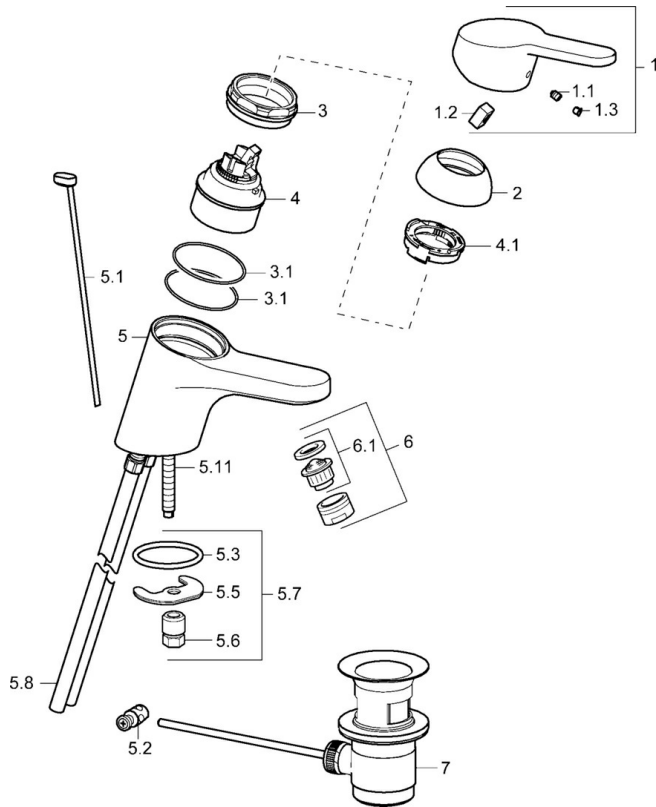

EAN: 4015474135161  
[static.hansa.com/0140217300006](http://static.hansa.com/0140217300006)

- Wastafel
- Eengreeps, Cold Start
- Wastafelmontage
- Chrom
- Vaste uitloop
- PCA® mousseur voor een drukonafhankelijke doorstroom
- Hendel met warm-koud-aanduiding, Eengreeps bediend
- Afvoergarnituur met trekstang
- Temperatuurbegrenzer, Energiebesparings variant (Cold Start) - Koud water in de middenstand
- Binnendeel voor temperatuur instelling
- Koperen aansluitpijpen
- Kraanhuis gemaakt van DZR messing, Rapid-montagesysteem

### Technische eigenschappen

DN-maat **DN15**  
Warmwatertoevoer **max. +80°C**  
Werkdruk **0.5-10 bar**  
Aansluitmaat **G3/8**  
Projection **123 mm**  
Materiaal **brass**

### SP01402173

	Naam	Code
1	Hendel, L=110 Chroom Stopgezet	01580076
1	Hendel, L=86 mm Chroom	01580073
1.1	Schroef, M5x8, SW2.5	59904755
1.2	Joint klassiek uitloop	59904778
1.3	Sierdop Grijs	59912112
2	Kap Chroom	59913068
3	Schroef, M50x1, SW45	59913069
3.1	O-ring, d 48x2	59913072
4	Binnenwerk, 4.8 eco	59904601
4	Binnenwerk, 4.8 Eco-Top	59911431
4.1	Hot water limiter	59904759
5.1	Trekstang Chroom	59913067
5.2	Gewrichtstuk	59904624
5.3	O-ring, 42x3.5	59904764
5.5	Fixing plate	59904765
5.6	Schroef, M8x1, SW13	59904766
5.7	Bevestigingsset	59910749
5.8	Pijp	59913070
5.11	Bevestigingsschroeven, M8x1, L=140	59912474
6	Mousseur, M24x1 STD HC A Chroom	59902366
6	Mousseur, M24x1 (2011-)	59913739
6.1	Mousseur, M22/24 A	59902081
7	Wastegarnituur Chroom	59904620
N.I.	Kettinghouder	59902219
N.I.	Flexibele aansluitingen	59913071
N.I.	Sleutel, SW45/SW50	59905190