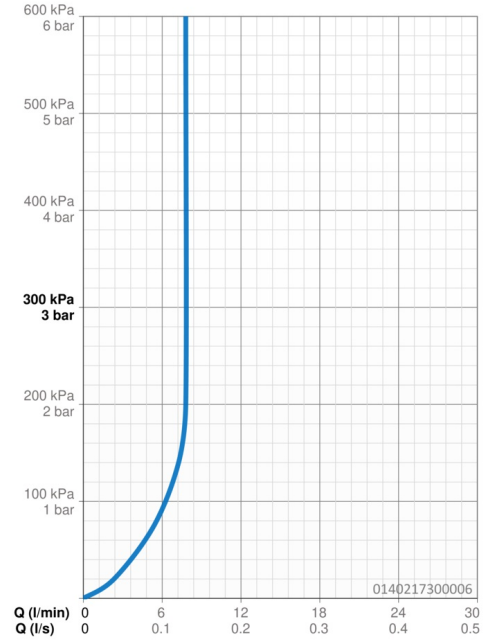

Technische gegevens

Doorstromingseigenschappen

Doorstroomhoeveelheid bij 3 bar (met debietregelaar) **7.8 l/min**

Technische eigenschappen

DN-maat **DN15**
Warmwatertoevoer **max. +80°C**
Werkdruk **0.5-10 bar**
Aansluitmaat **G3/8**
Projection **123 mm**
Materiaal **brass**

Voorschriften

EN-norm **EN 817**