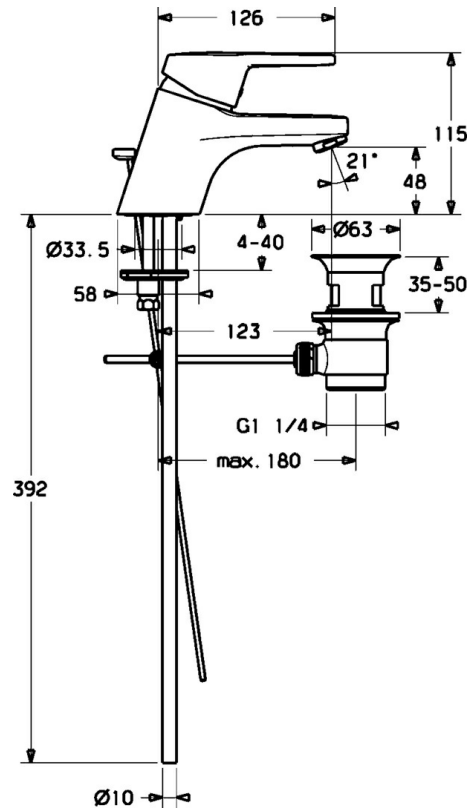

EAN: 4015474135161  
[static.hansa.com/0140217300006](http://static.hansa.com/0140217300006)

- Wastafel
- Eengreeps, Cold Start
- Wastafelmontage
- Chrom
- Vaste uitloop
- PCA® mousseur voor een drukonafhankelijke doorstroom
- Hendel met warm-koud-aanduiding, Eengreeps bediend
- Afvoergarnituur met trekstang
- Temperatuurbegrenzer, Energiebesparings variant (Cold Start) - Koud water in de middenstand
- Binnendeel voor temperatuur instelling
- Koperen aansluitpijpen
- Kraanhuis gemaakt van DZR messing, Rapid-montagesysteem

### Doorstromingseigenschappen

Doorstroomhoeveelheid bij 3 bar (met debietregelaar) **7.8 l/min**

### Technische eigenschappen

DN-maat **DN15**  
Warmwatertoevoer **max. +80°C**  
Werkdruk **0.5-10 bar**  
Aansluitmaat **G3/8**  
Projection **123 mm**  
Materiaal **brass**

### SP01402173

	Naam	Code
1	Hendel, L=110 Chroom Stopgezet	01580076
1	Hendel, L=86 mm Chroom	01580073
1.1	Schroef, M5x8, SW2.5	59904755
1.2	Joint klassiek uitloop	59904778
1.3	Sierdop Grijs	59912112
2	Kap Chroom	59913068
3	Schroef, M50x1, SW45	59913069
3.1	O-ring, d 48x2	59913072
4	Binnenwerk, 4.8 eco	59904601
4	Binnenwerk, 4.8 Eco-Top	59911431
4.1	Hot water limiter	59904759
5.1	Trekstang Chroom	59913067
5.2	Gewrichtstuk	59904624
5.3	O-ring, 42x3.5	59904764
5.5	Fixing plate	59904765
5.6	Schroef, M8x1, SW13	59904766
5.7	Bevestigingsset	59910749
5.8	Pijp	59913070
5.11	Bevestigingsschroeven, M8x1, L=140	59912474
6	Mousseur, M24x1 STD HC A Chroom	59902366
6	Mousseur, M24x1 (2011-)	59913739
6.1	Mousseur, M22/24 A	59902081
7	Wastegarnituur Chroom	59904620
N.I.	Kettinghouder	59902219
N.I.	Flexibele aansluitingen	59913071
N.I.	Sleutel, SW45/SW50	59905190