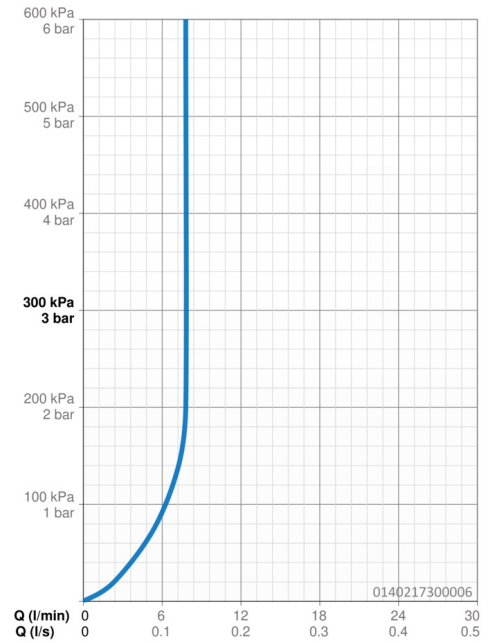

EAN: 4015474135161
static.hansa.com/0140217300006

- Lavabo
- Monocomando, Cold Start
- Montaggio d'appoggio
- Cromo
- Bocca fissa
- PCA® portata costante indipendentemente dalle variazioni di pressione
- Leva con simbolo F+C, Leva/Manopola monocomando
- Piletta di scarico con astina saltarello
- Limitatore di temperatura, Variante a risparmio energetico (Cold Start) - Acqua fredda in posizione centrale
- Valvola di miscelazione manuale
- Collegamento con tubo
- Ottone DZR, Sistema di installazione rapida

Dati tecnici

Caratteristiche flusso

Portata 3 bar (con limitatore di flusso) **7.8 l/min**

Caratteristiche tecniche

Misura DN (dimensione nominale) **DN15**
Fornitura di acqua calda **max. +80°C**
Pressione di esercizio **0.5-10 bar**
Misura della connessione **G3/8**
Projection **123 mm**
Materiale **Ottone**

Norme

Standard EN **EN 817**

Parti di ricambio

SP01402173

	Nome	Codice
1	Leva, L=110 Cromo Fuori produzione	01580076
1	Leva, L=86 mm Cromo	01580073
1.1	Screw, M5x8, SW2.5	59904755
1.2	Adattatore	59904778
1.3	Tappo Grigio	59912112
2	Cappuccio Cromo	59913068
3	Screw, M50x1, SW45	59913069
3.1	O-ring, d 48x2	59913072
4	Cartuccia, 4.8 eco	59904601
4	Cartuccia, 4.8 Eco-Top	59911431
4.1	Hot water limiter	59904759
5.1	Asta saltarello Cromo	59913067
5.2	Snodo	59904624
5.3	O-ring, 42x3.5	59904764
5.5	Fixing plate	59904765
5.6	Screw, M8x1, SW13	59904766
5.7	Set di fissaggio	59910749
5.8	Pipe	59913070
5.11	Viti di fissaggio, M8x1, L=140	59912474
6	Areatore, M24x1 STD HC A Cromo	59902366
6	Areatore, M24x1 (2011-)	59913739
6.1	Areatore, M22/24 A	59902081
7	Scarico a saltarello Cromo	59904620
N.I.	Rondella con portacatenella	59902219
N.I.	Cannette flessibili	59913071
N.I.	Chiave, SW45/SW50	59905190