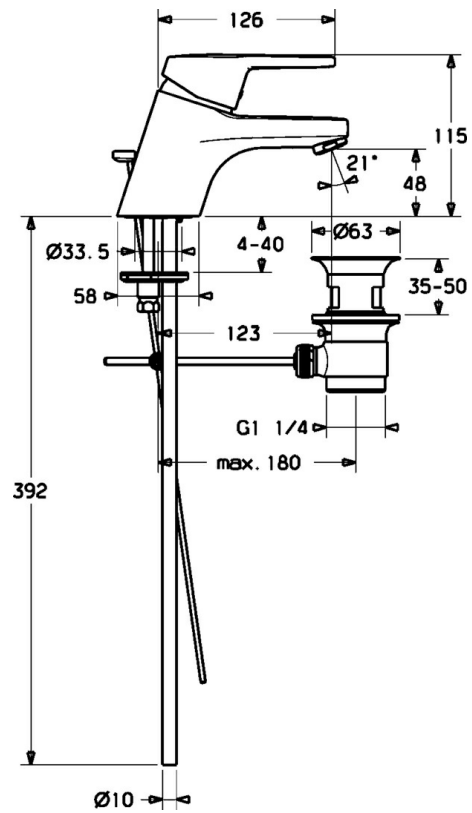

EAN: 4015474135161
static.hansa.com/0140217300006

- Lavabo
- Monocomando, Cold Start
- Montaggio d'appoggio
- Cromo
- Bocca fissa
- PCA® portata costante indipendentemente dalle variazioni di pressione
- Leva con simbolo F+C, Leva/Manopola monocomando
- Piletta di scarico con astina saltarello
- Limitatore di temperatura, Variante a risparmio energetico (Cold Start) - Acqua fredda in posizione centrale
- Valvola di miscelazione manuale
- Collegamento con tubo
- Ottone DZR, Sistema di installazione rapida

Dati tecnici

Caratteristiche flusso

Portata 3 bar (con limitatore di flusso) **7.8 l/min**

Caratteristiche tecniche

Misura DN (dimensione nominale) **DN15**
Fornitura di acqua calda **max. +80°C**
Pressione di esercizio **0.5-10 bar**
Misura della connessione **G3/8**
Projection **123 mm**
Materiale **Ottone**

Norme

Standard EN **EN 817**

Parti di ricambio

SP01402173

	Nome	Codice
1	Leva, L=110 Cromo Fuori produzione	01580076
1	Leva, L=86 mm Cromo	01580073
1.1	Screw, M5x8, SW2.5	59904755
1.2	Adattatore	59904778
1.3	Tappo Grigio	59912112
2	Cappuccio Cromo	59913068
3	Screw, M50x1, SW45	59913069
3.1	O-ring, d 48x2	59913072
4	Cartuccia, 4.8 eco	59904601
4	Cartuccia, 4.8 Eco-Top	59911431
4.1	Hot water limiter	59904759
5.1	Asta saltarello Cromo	59913067
5.2	Snodo	59904624
5.3	O-ring, 42x3.5	59904764
5.5	Fixing plate	59904765
5.6	Screw, M8x1, SW13	59904766
5.7	Set di fissaggio	59910749
5.8	Pipe	59913070
5.11	Viti di fissaggio, M8x1, L=140	59912474
6	Areatore, M24x1 STD HC A Cromo	59902366
6	Areatore, M24x1 (2011-)	59913739
6.1	Areatore, M22/24 A	59902081
7	Scarico a saltarello Cromo	59904620
N.I.	Rondella con portacatenella	59902219
N.I.	Cannette flessibili	59913071
N.I.	Chiave, SW45/SW50	59905190