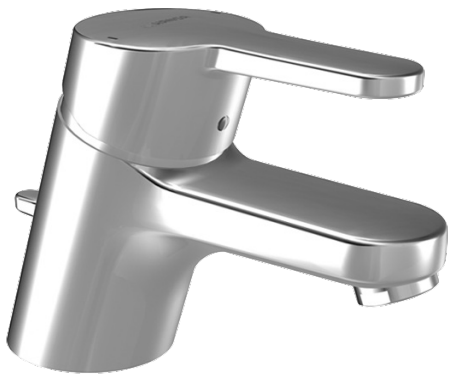

EAN: 4015474135161
static.hansa.com/0140217300006

- Lavabo
- Monocomando, Cold Start
- Montaggio d'appoggio
- Cromo
- Bocca fissa
- PCA® portata costante indipendentemente dalle variazioni di pressione
- Leva con simbolo F+C, Leva/Manopola monocomando
- Piletta di scarico con astina saltarello
- Limitatore di temperatura, Variante a risparmio energetico (Cold Start) - Acqua fredda in posizione centrale
- Valvola di miscelazione manuale
- Collegamento con tubo
- Ottone DZR, Sistema di installazione rapida

Dati tecnici

Caratteristiche flusso

Portata 3 bar (con limitatore di flusso) **7.8 l/min**

Caratteristiche tecniche

Misura DN (dimensione nominale) **DN15**
Fornitura di acqua calda **max. +80°C**
Pressione di esercizio **0.5-10 bar**
Misura della connessione **G3/8**
Projection **123 mm**
Materiale **Ottone**

Norme

Standard EN **EN 817**

Parti di ricambio

SP01402173

	Nome	Codice
1	Leva, L=110 Cromo Fuori produzione	01580076
1	Leva, L=86 mm Cromo	01580073
1.1	Screw, M5x8, SW2.5	59904755
1.2	Adattatore	59904778
1.3	Tappo Grigio	59912112
2	Cappuccio Cromo	59913068
3	Screw, M50x1, SW45	59913069
3.1	O-ring, d 48x2	59913072
4	Cartuccia, 4.8 eco	59904601
4	Cartuccia, 4.8 Eco-Top	59911431
4.1	Hot water limiter	59904759
5.1	Asta saltarello Cromo	59913067
5.2	Snodo	59904624
5.3	O-ring, 42x3.5	59904764
5.5	Fixing plate	59904765
5.6	Screw, M8x1, SW13	59904766
5.7	Set di fissaggio	59910749
5.8	Pipe	59913070
5.11	Viti di fissaggio, M8x1, L=140	59912474
6	Areatore, M24x1 STD HC A Cromo	59902366
6	Areatore, M24x1 (2011-)	59913739
6.1	Areatore, M22/24 A	59902081
7	Scarico a saltarello Cromo	59904620
N.I.	Rondella con portacatenella	59902219
N.I.	Cannette flessibili	59913071
N.I.	Chiave, SW45/SW50	59905190