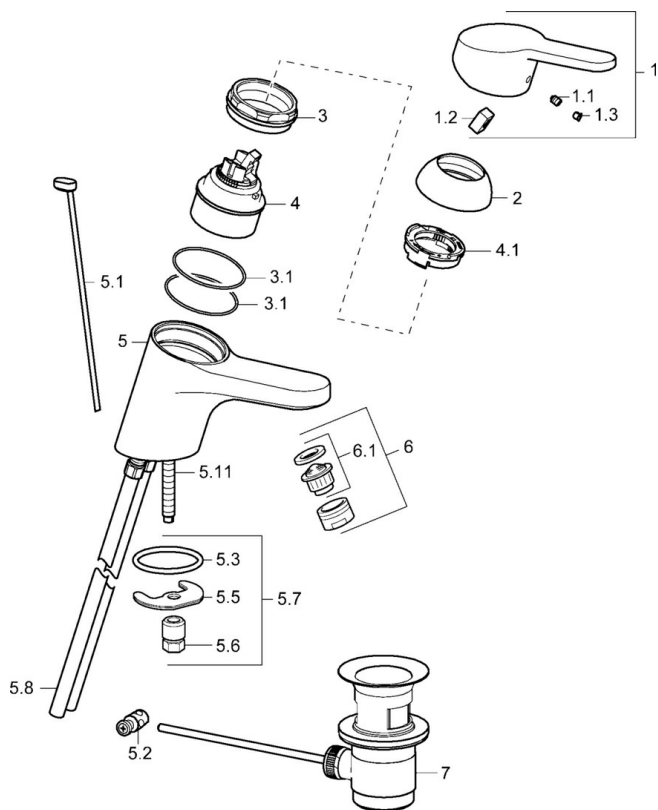

EAN: 4015474135161
static.hansa.com/0140217300006

- Lavabo
- Monocomando, Cold Start
- Montaggio d'appoggio
- Cromo
- Bocca fissa
- PCA® portata costante indipendentemente dalle variazioni di pressione
- Leva con simbolo F+C, Leva/Manopola monocomando
- Piletta di scarico con astina saltarello
- Limitatore di temperatura, Variante a risparmio energetico (Cold Start) - Acqua fredda in posizione centrale
- Valvola di miscelazione manuale
- Collegamento con tubo
- Ottone DZR, Sistema di installazione rapida

Dati tecnici

Caratteristiche flusso

Portata 3 bar (con limitatore di flusso) **7.8 l/min**

Caratteristiche tecniche

Misura DN (dimensione nominale) **DN15**
Fornitura di acqua calda **max. +80°C**
Pressione di esercizio **0.5-10 bar**
Misura della connessione **G3/8**
Projection **123 mm**
Materiale **Ottone**

Norme

Standard EN **EN 817**

Parti di ricambio

SP01402173

	Nome	Codice
1	Leva, L=110 Cromo Fuori produzione	01580076
1	Leva, L=86 mm Cromo	01580073
1.1	Screw, M5x8, SW2.5	59904755
1.2	Adattatore	59904778
1.3	Tappo Grigio	59912112
2	Cappuccio Cromo	59913068
3	Screw, M50x1, SW45	59913069
3.1	O-ring, d 48x2	59913072
4	Cartuccia, 4.8 eco	59904601
4	Cartuccia, 4.8 Eco-Top	59911431
4.1	Hot water limiter	59904759
5.1	Asta saltarello Cromo	59913067
5.2	Snodo	59904624
5.3	O-ring, 42x3.5	59904764
5.5	Fixing plate	59904765
5.6	Screw, M8x1, SW13	59904766
5.7	Set di fissaggio	59910749
5.8	Pipe	59913070
5.11	Viti di fissaggio, M8x1, L=140	59912474
6	Areatore, M24x1 STD HC A Cromo	59902366
6	Areatore, M24x1 (2011-)	59913739
6.1	Areatore, M22/24 A	59902081
7	Scarico a saltarello Cromo	59904620
N.I.	Rondella con portacatenella	59902219
N.I.	Cannette flessibili	59913071
N.I.	Chiave, SW45/SW50	59905190