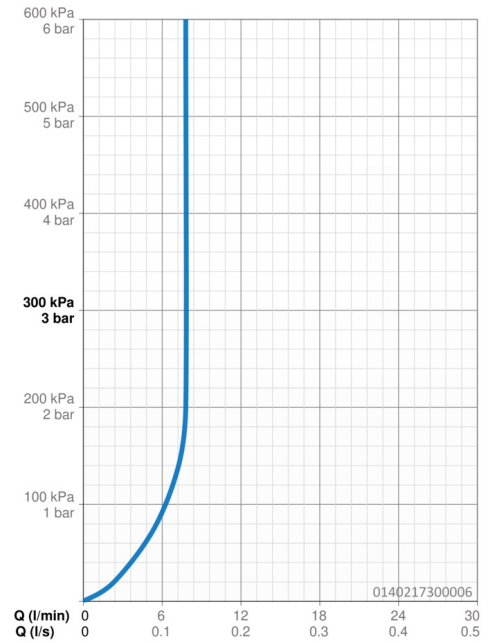

Caractéristiques techniques

Caractéristiques de débit

Débit à 3 bar (avec limiteur de débit) **7.8 l/min**

Caractéristiques techniques

Taille DN (diamètre nominal) **DN15**
Alimentation en eau chaude **max. +80°C**
Pression de service **0.5-10 bar**
Taille de raccord **G3/8**
Saillie **123 mm**
Matériau **brass**

Règlementations

Norme EN **EN 817**