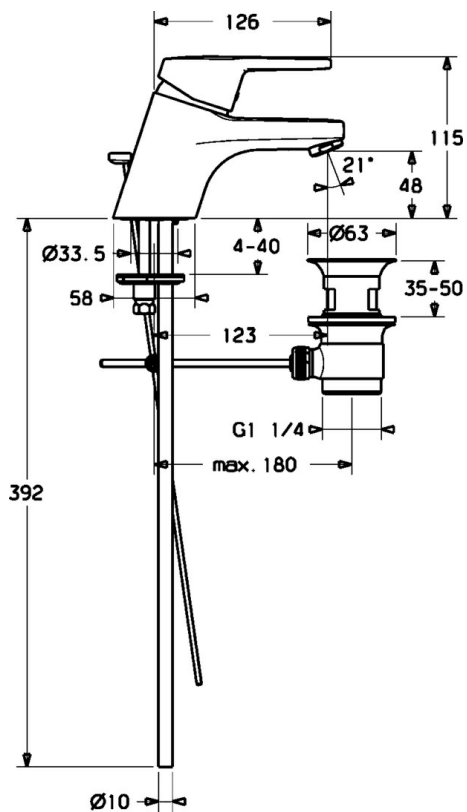

EAN: 4015474135161
static.hansa.com/0140217300006

- Lavabo
- Monocommande, Cold Start
- Montage sur plaque
- Chrome
- Bec fixe
- PCA - Mousseur à débit constant indépendamment de la pression
- Levier avec symbole C+F, Levier monocommande
- Vidage avec tirette
- Limiteur de température et de débit, Variante pour réaliser des économies d'eau (Cold Start) - ouverture eau froide en position médiane
- Valve mélangeuse pour contrôle manuel de la température
- Raccordement par tubulures cuivre
- Corps en laiton DZR, Kit de fixation express

Caractéristiques techniques

Caractéristiques de débit

Débit à 3 bar (avec limiteur de débit) **7.8 l/min**

Caractéristiques techniques

Taille DN (diamètre nominal) **DN15**
Alimentation en eau chaude **max. +80°C**
Pression de service **0.5-10 bar**
Taille de raccord **G3/8**
Saillie **123 mm**
Matériau **brass**

Règlementations

Norme EN **EN 817**

Pièces de rechange

SP01402173

	Nom	Code
1	Levier, L=110 Arrêté	01580076
1	Levier, L=86 mm	01580073
1.1	Vis, M5x8, SW2.5	59904755
1.2	Kit de joints pour bec	59904778
1.3	Capuchon Gris	59912112
2	Chape	59913068
3	Vis, M50x1, SW45	59913069
3.1	Joint, d 48x2	59913072
4	Cartouche, 4,8 eco	59904601
4	Cartouche, 4,8 Eco-Top	59911431
4.1	Hot water limiter	59904759
5.1	Tirette de vidage	59913067
5.2	Joint	59904624
5.3	Joint, 42x3.5	59904764
5.5	Fixing plate	59904765
5.6	Vis, M8x1, SW13	59904766
5.7	Ensemble de fixation	59910749
5.8	Tuyau	59913070
5.11	Vis, M8x1, L=140	59912474
6	Aérateur, M24x1 STD HC A	59902366
6	Aérateur, M24x1 (2011-)	59913739
6.1	Aérateur, M22/24 A	59902081
7	Vidage	59904620
N.I.	Bague avec graine d'attache	59902219
N.I.	Flexible d'alimentation	59913071
N.I.	Clef, SW45/SW50	59905190