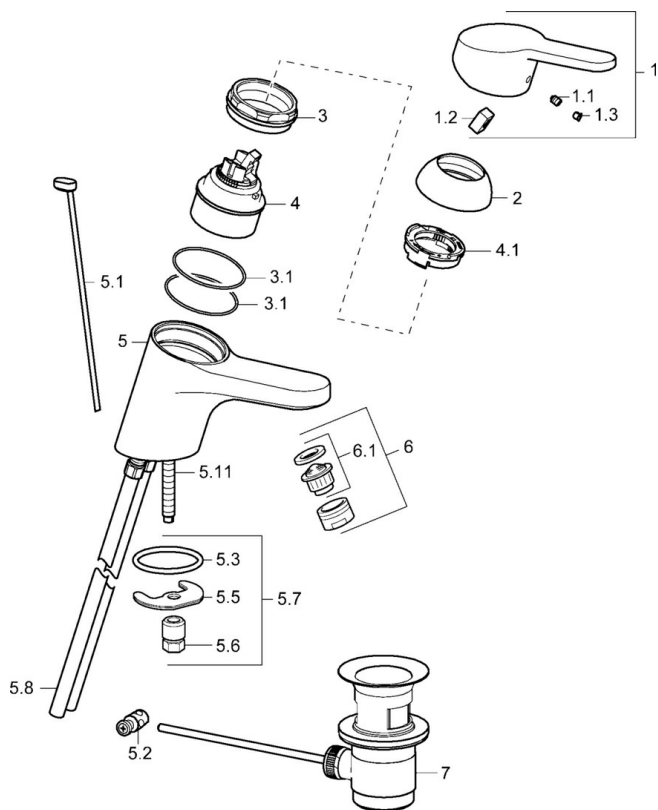

EAN: 4015474135161
static.hansa.com/0140217300006

- Lavabo
- Monocommande, Cold Start
- Montage sur plaque
- Chrome
- Bec fixe
- PCA - Mousseur à débit constant indépendamment de la pression
- Levier avec symbole C+F, Levier monocommande
- Vidage avec tirette
- Limiteur de température et de débit, Variante pour réaliser des économies d'eau (Cold Start) - ouverture eau froide en position médiane
- Valve mélangeuse pour contrôle manuel de la température
- Raccordement par tubulures cuivre
- Corps en laiton DZR, Kit de fixation express

Caractéristiques techniques

Caractéristiques de débit

Débit à 3 bar (avec limiteur de débit) **7.8 l/min**

Caractéristiques techniques

Taille DN (diamètre nominal) **DN15**
Alimentation en eau chaude **max. +80°C**
Pression de service **0.5-10 bar**
Taille de raccord **G3/8**
Saillie **123 mm**
Matériau **brass**

Règlementations

Norme EN **EN 817**

Pièces de rechange

SP01402173

	Nom	Code
1	Levier, L=110 Arrêté	01580076
1	Levier, L=86 mm	01580073
1.1	Vis, M5x8, SW2.5	59904755
1.2	Kit de joints pour bec	59904778
1.3	Capuchon Gris	59912112
2	Chape	59913068
3	Vis, M50x1, SW45	59913069
3.1	Joint, d 48x2	59913072
4	Cartouche, 4,8 eco	59904601
4	Cartouche, 4,8 Eco-Top	59911431
4.1	Hot water limiter	59904759
5.1	Tirette de vidage	59913067
5.2	Joint	59904624
5.3	Joint, 42x3.5	59904764
5.5	Fixing plate	59904765
5.6	Vis, M8x1, SW13	59904766
5.7	Ensemble de fixation	59910749
5.8	Tuyau	59913070
5.11	Vis, M8x1, L=140	59912474
6	Aérateur, M24x1 STD HC A	59902366
6	Aérateur, M24x1 (2011-)	59913739
6.1	Aérateur, M22/24 A	59902081
7	Vidage	59904620
N.I.	Bague avec graine d'attache	59902219
N.I.	Flexible d'alimentation	59913071
N.I.	Clef, SW45/SW50	59905190