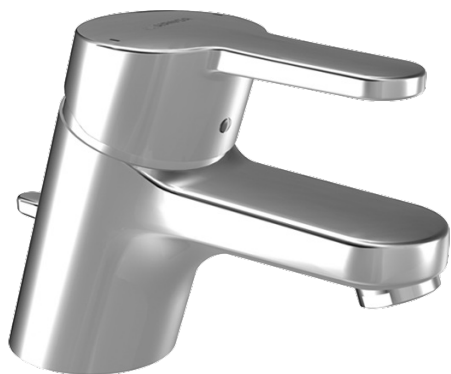

EAN: 4015474135161
static.hansa.com/0140217300006

- Lavabo
- Monocommande, Cold Start
- Montage sur plaque
- Chrome
- Bec fixe
- PCA - Mousseur à débit constant indépendamment de la pression
- Levier avec symbole C+F, Levier monocommande
- Vidage avec tirette
- Limiteur de température et de débit, Variante pour réaliser des économies d'eau (Cold Start) - ouverture eau froide en position médiane
- Valve mélangeuse pour contrôle manuel de la température
- Raccordement par tubulures cuivre
- Corps en laiton DZR, Kit de fixation express

Caractéristiques techniques

Caractéristiques de débit

Débit à 3 bar (avec limiteur de débit) **7.8 l/min**

Caractéristiques techniques

Taille DN (diamètre nominal) **DN15**
Alimentation en eau chaude **max. +80°C**
Pression de service **0.5-10 bar**
Taille de raccord **G3/8**
Saillie **123 mm**
Matériau **brass**