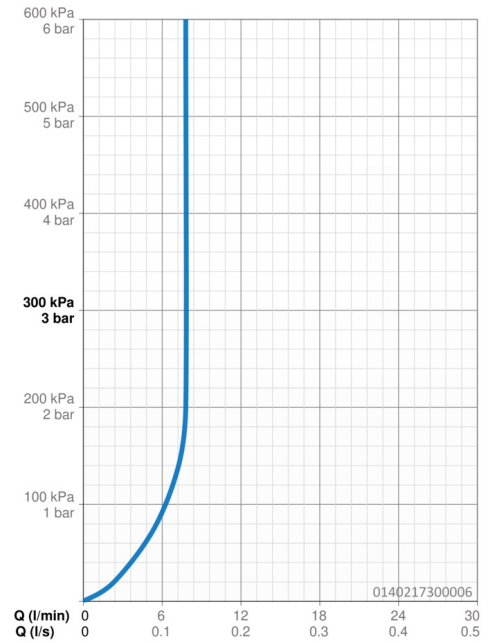

Technické údaje

Vlastnosti průtoku

Průtokové množství při 3 bar (s regulátorem průtoku) **7.8 l/min**

Technické vlastnosti

Velikost DN (jmenovitý rozměr) **DN15**
Zdroj teplé vody **max. +80°C**
Pracovní tlak **0.5-10 bar**
Velikost přípojky **G3/8**
Projection **123 mm**
Materiál **Mosaz**

Předpisy

Norma EN **EN 817**