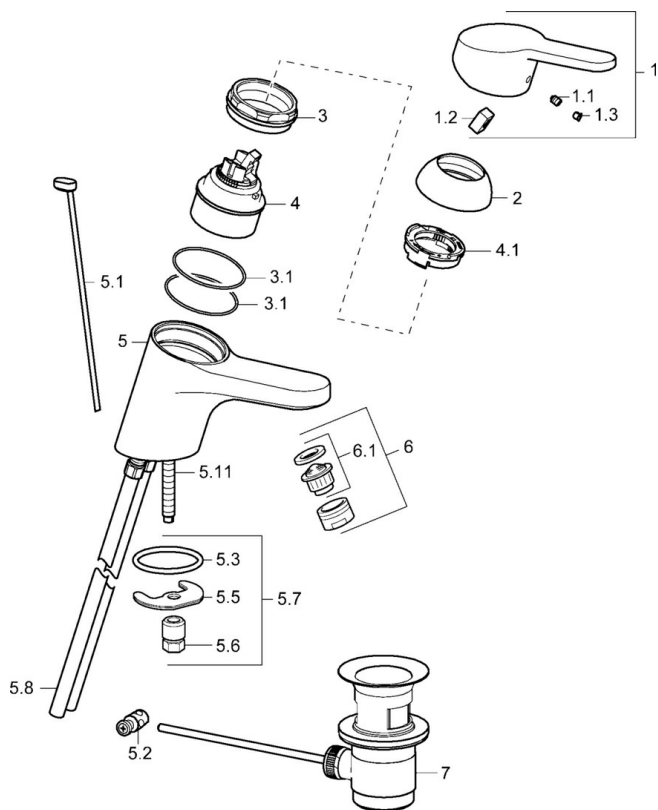

EAN: 4015474135161
static.hansa.com/0140217300006

- Umyvadlo
- Jednopáková, Cold Start
- Stojánková
- Chrom
- Pevné výtokové rameno
- PCA® aerátor s konstatním průtokovým množstvím nezávislým na změnách tlaku
- Páka se symboly teplé a studené vody, Jedna ovládací páka / rukojeť
- Mechanický uzávěr odpadu s táhlem
- Funkce pro nastavení maximální teploty a průtoku vody, Úspora energie (Cold Start) - studená voda ve střední poloze
- Směšovací ventil pro ruční nastavení teploty
- Měděné přípojovací trubky
- Tělo baterie z mosazi DZR, Montážní systém Rapid

Technické údaje

Vlastnosti průtoku

Průtokové množství při 3 bar (s regulátorem průtoku) **7.8 l/min**

Technické vlastnosti

Velikost DN (jmenovitý rozměr) **DN15**
Zdroj teplé vody **max. +80°C**
Pracovní tlak **0.5-10 bar**
Velikost přípojky **G3/8**
Projection **123 mm**
Materiál **Mosaz**

Předpisy

Norma EN **EN 817**

Náhradní díly

SP01402173

	Název	Kód
1	Páka, L=110 Ukončeno	01580076
1	Páka, L=86 mm	01580073
1.1	Šroub, M5x8, SW2.5	59904755
1.2	Kluzné pouzdro (osazené)	59904778
1.3	Záslepka Šedá	59912112
2	Krytka	59913068
3	Šroub, M50x1, SW45	59913069
3.1	O-kroužek, d 48x2	59913072
4	Kartuše, 4,8 eco	59904601
4	Kartuše, 4,8 Eco-Top	59911431
4.1	Hot water limiter	59904759
5.1	Ovládací táhlo vypouštěcího ventilu	59913067
5.2	Spojovací díl táhel	59904624
5.3	O-kroužek, 42x3.5	59904764
5.5	Upevňovací deska	59904765
5.6	Šroub, M8x1, SW13	59904766
5.7	Upevňovací set	59910749
5.8	Roura	59913070
5.11	Upevňovací šroub, M8x1, L=140	59912474
6	Aerator, M24x1 STD HC A	59902366
6	Aerator, M24x1 (2011-)	59913739
6.1	Aerator, M22/24 A	59902081
7	Vypouštěcí ventil	59904620
N.I.	Podložka s očkem pro řetízek	59902219
N.I.	Flexibilní hadička	59913071
N.I.	Klíč, SW45/SW50	59905190