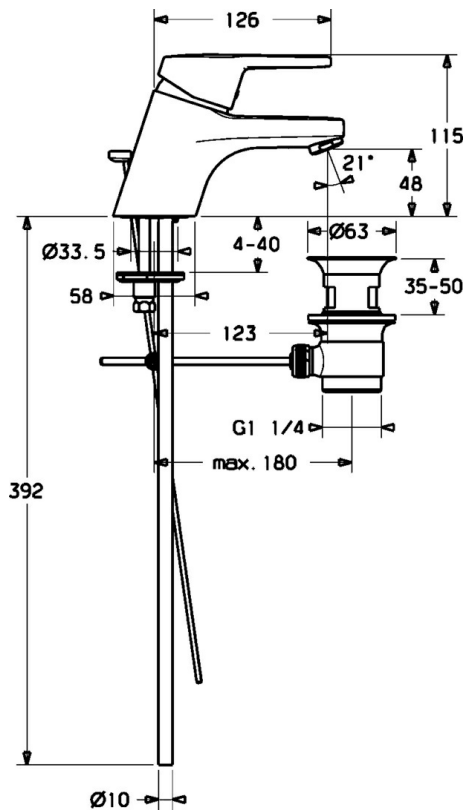

EAN: 4015474135161
static.hansa.com/0140217300006

- Umyvadlo
- Jednopáková, Cold Start
- Stojánková
- Chrom
- Pevné výtokové rameno
- PCA® aerátor s konstatním průtokovým množstvím nezávislým na změnách tlaku
- Páka se symboly teplé a studené vody, Jedna ovládací páka / rukojeť
- Mechanický uzávěr odpadu s táhlem
- Funkce pro nastavení maximální teploty a průtoku vody, Úspora energie (Cold Start) - studená voda ve střední poloze
- Směšovací ventil pro ruční nastavení teploty
- Měděné přípojovací trubky
- Tělo baterie z mosazi DZR, Montážní systém Rapid

Technické údaje

Vlastnosti průtoku

Průtokové množství při 3 bar (s regulátorem průtoku) **7.8 l/min**

Technické vlastnosti

Velikost DN (jmenovitý rozměr) **DN15**
Zdroj teplé vody **max. +80°C**
Pracovní tlak **0.5-10 bar**
Velikost přípojky **G3/8**
Projection **123 mm**
Materiál **Mosaz**

Předpisy

Norma EN **EN 817**

Náhradní díly

SP01402173

	Název	Kód
1	Páka, L=110 Ukončeno	01580076
1	Páka, L=86 mm	01580073
1.1	Šroub, M5x8, SW2.5	59904755
1.2	Kluzné pouzdro (osazené)	59904778
1.3	Záslepka Šedá	59912112
2	Krytka	59913068
3	Šroub, M50x1, SW45	59913069
3.1	O-kroužek, d 48x2	59913072
4	Kartuše, 4,8 eco	59904601
4	Kartuše, 4,8 Eco-Top	59911431
4.1	Hot water limiter	59904759
5.1	Ovládací táhlo vypouštěcího ventilu	59913067
5.2	Spojovací díl táhel	59904624
5.3	O-kroužek, 42x3.5	59904764
5.5	Upevňovací deska	59904765
5.6	Šroub, M8x1, SW13	59904766
5.7	Upevňovací set	59910749
5.8	Roura	59913070
5.11	Upevňovací šroub, M8x1, L=140	59912474
6	Aerator, M24x1 STD HC A	59902366
6	Aerator, M24x1 (2011-)	59913739
6.1	Aerator, M22/24 A	59902081
7	Vypouštěcí ventil	59904620
N.I.	Podložka s očkem pro řetízek	59902219
N.I.	Flexibilní hadička	59913071
N.I.	Klíč, SW45/SW50	59905190