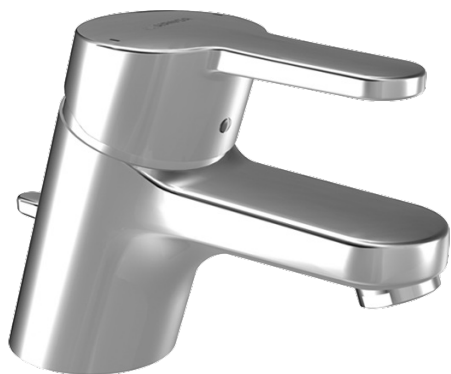

EAN: 4015474135161
static.hansa.com/0140217300006

- Umyvadlo
- Jednopáková, Cold Start
- Stojánková
- Chrom
- Pevné výtokové rameno
- PCA® aerátor s konstatním průtokovým množstvím nezávislým na změnách tlaku
- Páka se symboly teplé a studené vody, Jedna ovládací páka / rukojeť
- Mechanický uzávěr odpadu s táhlem
- Funkce pro nastavení maximální teploty a průtoku vody, Úspora energie (Cold Start) - studená voda ve střední poloze
- Směšovací ventil pro ruční nastavení teploty
- Měděné přípojovací trubky
- Tělo baterie z mosazi DZR, Montážní systém Rapid

Technické údaje

Vlastnosti průtoku

Průtokové množství při 3 bar (s regulátorem průtoku) **7.8 l/min**

Technické vlastnosti

Velikost DN (jmenovitý rozměr) **DN15**
Zdroj teplé vody **max. +80°C**
Pracovní tlak **0.5-10 bar**
Velikost přípojky **G3/8**
Projection **123 mm**
Materiál **Mosaz**

Předpisy

Norma EN **EN 817**

Náhradní díly

SP01402173

	Název	Kód
1	Páka, L=110 Ukončeno	01580076
1	Páka, L=86 mm	01580073
1.1	Šroub, M5x8, SW2.5	59904755
1.2	Kluzné pouzdro (osazené)	59904778
1.3	Záslepka Šedá	59912112
2	Krytka	59913068
3	Šroub, M50x1, SW45	59913069
3.1	O-kroužek, d 48x2	59913072
4	Kartuše, 4,8 eco	59904601
4	Kartuše, 4,8 Eco-Top	59911431
4.1	Hot water limiter	59904759
5.1	Ovládací táhlo vypouštěcího ventilu	59913067
5.2	Spojovací díl táhel	59904624
5.3	O-kroužek, 42x3.5	59904764
5.5	Upevňovací deska	59904765
5.6	Šroub, M8x1, SW13	59904766
5.7	Upevňovací set	59910749
5.8	Roura	59913070
5.11	Upevňovací šroub, M8x1, L=140	59912474
6	Aerator, M24x1 STD HC A	59902366
6	Aerator, M24x1 (2011-)	59913739
6.1	Aerator, M22/24 A	59902081
7	Vypouštěcí ventil	59904620
N.I.	Podložka s očkem pro řetízek	59902219
N.I.	Flexibilní hadička	59913071
N.I.	Klíč, SW45/SW50	59905190