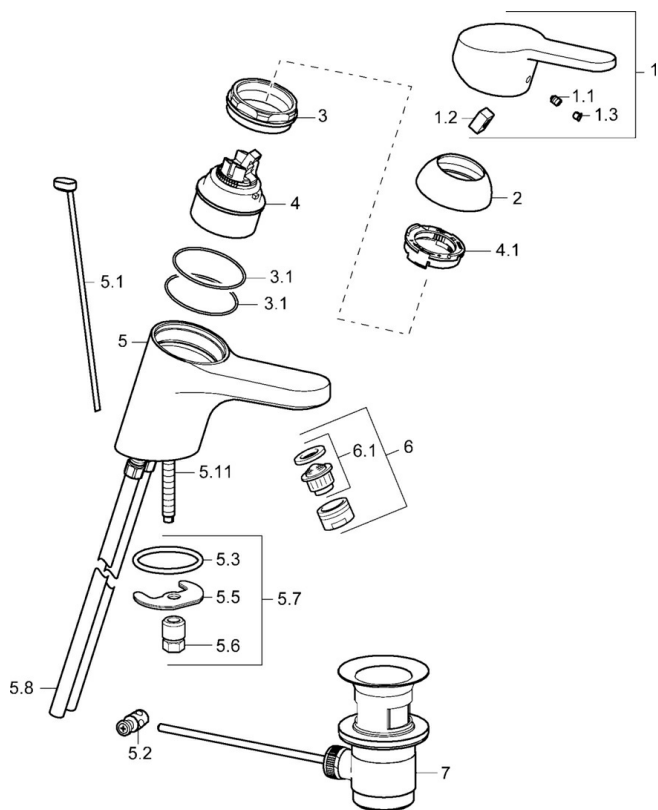

EAN: 4015474135130
static.hansa.com/01402173

- Umyvadlo
- Jednopáková
- Stojánková
- Chrom
- Pevné výtokové rameno
- PCA® aerátor s konstatním průtokovým množstvím nezávislým na změnách tlaku
- Páka se symboly teplé a studené vody, Jedna ovládací páka / rukojeť
- Mechanický uzávěr odpadu s táhlem
- Funkce pro nastavení maximální teploty a průtoku vody, Nastavitelný omezovač teploty vody (součástí dodávky, možnost dodatečné instalace)
- \varnothing 48 mm keramická eco kartuše pro ovládání teploty a průtoku vody
- Měděné přípojovací trubky
- Tělo baterie z mosazi DZR, Montážní systém Rapid

Technické údaje

Vlastnosti průtoku

Úsporný průtok při 3 bar	4.2 l/min
Průtokové množství při 3 bar (s regulátorem průtoku)	7.8 l/min

Technické vlastnosti

Velikost DN (jmenovitý rozměr)	DN15
Zdroj teplé vody	max. +80°C
Pracovní tlak	0.5-10 bar
Velikost přípojky	G3/8
Projection	123 mm
Materiál	Mosaz

Předpisy

Norma EN	EN 817
Třída hlučnosti	I (ISO 3822)

Schválení a Prohlášení

ABP	P-IX 28417/IA
-----	----------------------

Náhradní díly

SP01402173

	Název	Kód
1	Páka, L=110 Ukončeno	01580076
1	Páka, L=86 mm	01580073
1.1	Šroub, M5x8, SW2.5	59904755
1.2	Kluzné pouzdro (osazené)	59904778
1.3	Záslepka Šedá	59912112
2	Krytka	59913068
3	Šroub, M50x1, SW45	59913069
3.1	O-kroužek, d 48x2	59913072
4	Kartuše, 4,8 eco	59904601
4	Kartuše, 4,8 Eco-Top	59911431
4.1	Hot water limiter	59904759
5.1	Ovládací táhlo vypouštěcího ventilu	59913067
5.2	Spojovací díl táhel	59904624
5.3	O-kroužek, 42x3.5	59904764
5.5	Upevňovací deska	59904765
5.6	Šroub, M8x1, SW13	59904766
5.7	Upevňovací set	59910749
5.8	Roura	59913070
5.11	Upevňovací šroub, M8x1, L=140	59912474
6	Aerator, M24x1 STD HC A	59902366
6	Aerator, M24x1 (2011-)	59913739
6.1	Aerator, M22/24 A	59902081
7	Vypouštěcí ventil	59904620
N.I.	Podložka s očkem pro řetízek	59902219
N.I.	Flexibilní hadička	59913071
N.I.	Klíč, SW45/SW50	59905190