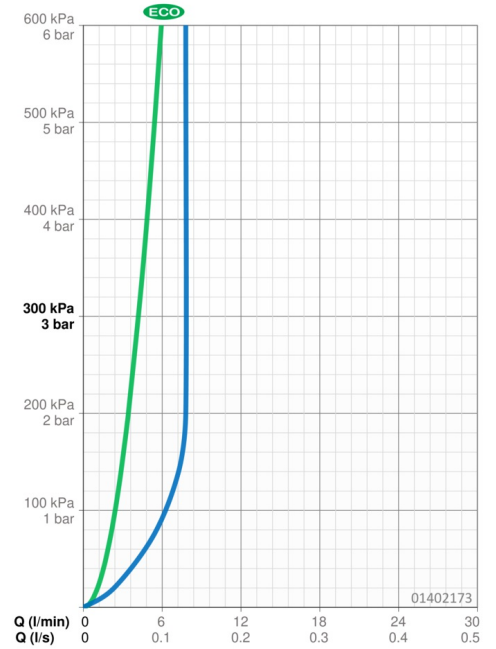

Technické údaje

Vlastnosti průtoku

Úsporný průtok při 3 bar	4.2 l/min
Průtokové množství při 3 bar (s regulátorem průtoku)	7.8 l/min

Technické vlastnosti

Velikost DN (jmenovitý rozměr)	DN15
Zdroj teplé vody	max. +80°C
Pracovní tlak	0.5-10 bar
Velikost přípojky	G3/8
Projection	123 mm
Materiál	Mosaz

Předpisy

Norma EN	EN 817
Třída hlučnosti	I (ISO 3822)

Schválení a Prohlášení

ABP	P-IX 28417/IA