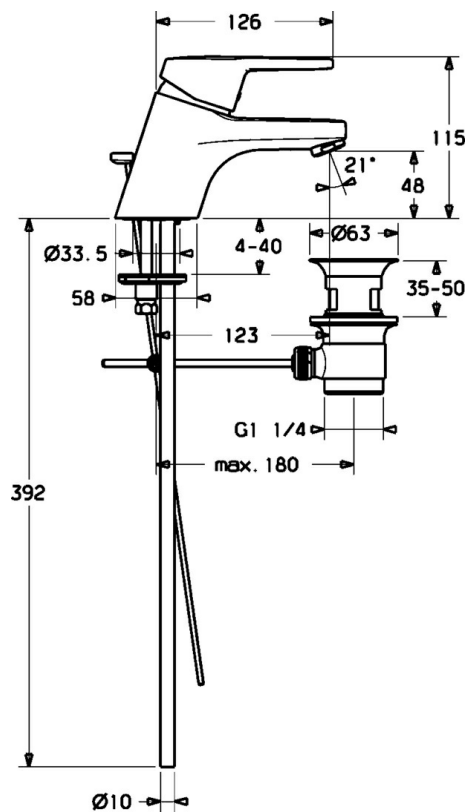

EAN: 4015474135130
static.hansa.com/01402173

- Umyvadlo
- Jednopáková
- Stojánková
- Chrom
- Pevné výtokové rameno
- PCA® aerátor s konstatním průtokovým množstvím nezávislým na změnách tlaku
- Páka se symboly teplé a studené vody, Jedna ovládací páka / rukojeť
- Mechanický uzávěr odpadu s táhlem
- Funkce pro nastavení maximální teploty a průtoku vody, Nastavitelný omezovač teploty vody (součástí dodávky, možnost dodatečné instalace)
- \varnothing 48 mm keramická eco kartuše pro ovládání teploty a průtoku vody
- Měděné přípojovací trubky
- Tělo baterie z mosazi DZR, Montážní systém Rapid

Technické údaje

Vlastnosti průtoku

Úsporný průtok při 3 bar	4.2 l/min
Průtokové množství při 3 bar (s regulátorem průtoku)	7.8 l/min

Technické vlastnosti

Velikost DN (jmenovitý rozměr)	DN15
Zdroj teplé vody	max. +80°C
Pracovní tlak	0.5-10 bar
Velikost přípojky	G3/8
Projection	123 mm
Materiál	Mosaz

Předpisy

Norma EN	EN 817
Třída hlučnosti	I (ISO 3822)

Schválení a Prohlášení

ABP	P-IX 28417/IA
-----	----------------------

Náhradní díly

SP01402173

	Název	Kód
1	Páka, L=110 Ukončeno	01580076
1	Páka, L=86 mm	01580073
1.1	Šroub, M5x8, SW2.5	59904755
1.2	Kluzné pouzdro (osazené)	59904778
1.3	Záslepka Šedá	59912112
2	Krytka	59913068
3	Šroub, M50x1, SW45	59913069
3.1	O-kroužek, d 48x2	59913072
4	Kartuše, 4,8 eco	59904601
4	Kartuše, 4,8 Eco-Top	59911431
4.1	Hot water limiter	59904759
5.1	Ovládací táhlo vypouštěcího ventilu	59913067
5.2	Spojovací díl táhel	59904624
5.3	O-kroužek, 42x3.5	59904764
5.5	Upevňovací deska	59904765
5.6	Šroub, M8x1, SW13	59904766
5.7	Upevňovací set	59910749
5.8	Roura	59913070
5.11	Upevňovací šroub, M8x1, L=140	59912474
6	Aerator, M24x1 STD HC A	59902366
6	Aerator, M24x1 (2011-)	59913739
6.1	Aerator, M22/24 A	59902081
7	Vypouštěcí ventil	59904620
N.I.	Podložka s očkem pro řetízek	59902219
N.I.	Flexibilní hadička	59913071
N.I.	Klíč, SW45/SW50	59905190