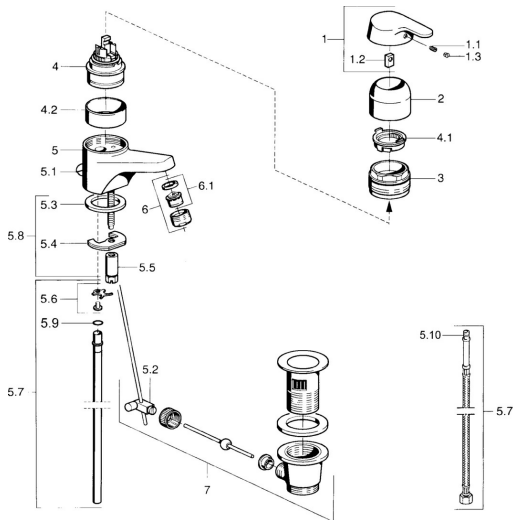

EAN: 4015474682467
static.hansa.com/01402161

- Umývadlo
- Jednopáková
- Stojanková
- Chróm

Technické údaje

Technické vlastnosti

Dodávka teplej vody	max. +80°C
Pracovný tlak	0.5-10 bar
Materiál	Mosadz