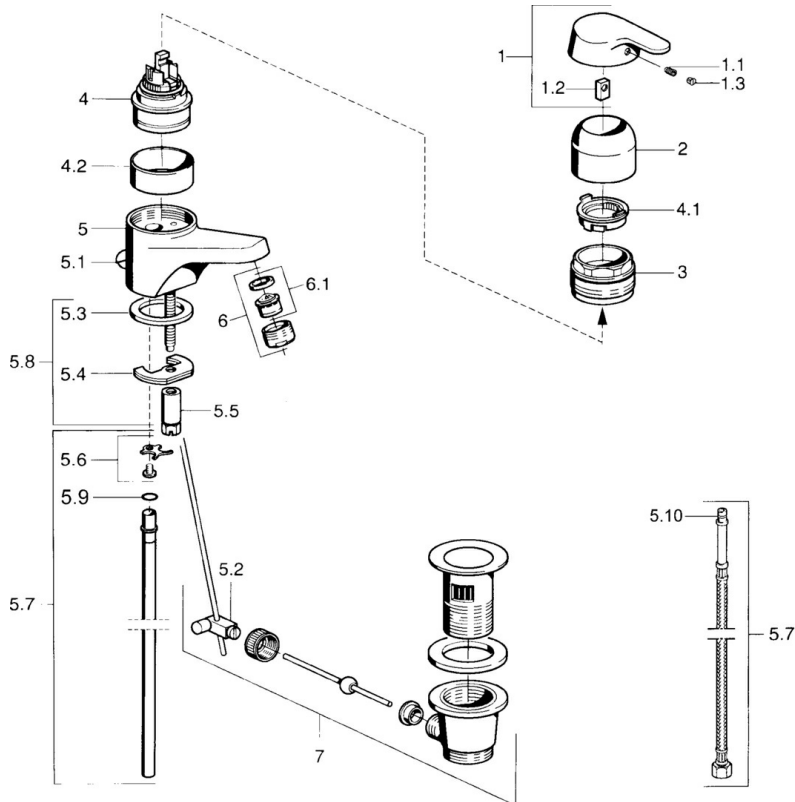

EAN: 4015474682467  
[static.hansa.com/01402161](http://static.hansa.com/01402161)

- Umývadlo
- Jednopáková
- Stojanková
- Chróm

### Technické vlastnosti

Dodávka teplej vody	<b>max. +80°C</b>
Pracovný tlak	<b>0.5-10 bar</b>
Materiál	<b>Mosadz</b>

### SP01402101

	Názov	Kód
1	Ovládacia rukoväť Ukončené	599015801
1.1	Skrutka, M5x8, SW2.5	59904755
1.2	Klzné puzdro	59904778
1.3	Plug, hot/cold	59906705
2	Krytka	59911160
3	Prítlačná matica, M52x1, AF45	59911161
3.1	O-kružok, d 39x2.5 Ukončené	59911162
4	Kartuš, 4.8 eco	59904601
4	Kartuš, 4.8 Eco-Top	59911431
4.1	Hot water limiter	59904759
4.2	Spacer sleeve Ukončené	59905871
5.2	Spojovací diel tiahla	59904624
5.3	Tesnenie, 37x48x3.5	59911422
5.4		59904765
5.5	Skrutka, M8x1, SW13	59904766
5.6	Attachment clamp Ukončené	59911416
5.7	Potrubie, d 10 mm, L=413	59911423
5.7	Flexibilná hadička, L=370, G3/8 Ukončené	59911626
5.8	Upevňovací set	59910749
6	Aerator, M24x1 STD HC A	59902366
6.1	Aerator, M22/24 A	59902081
7	Vypúšťací ventil umývadla	59904620
N.I.	Podložka s očkom pre retiazku	59902219