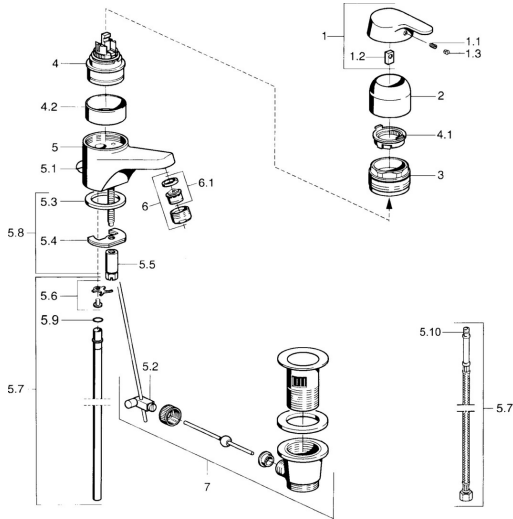

EAN: 4015474682467
static.hansa.com/01402161

- Wastafel
- Eengreeps
- Wastafelmontage
- Chroom

Technische gegevens

Technische eigenschappen

Warmwatertoevoer	max. +80°C
Werkdruk	0.5-10 bar
Materiaal	brass

Reserveonderdelen

SP01402101

	Naam	Code
1	Hendel Chroom Stopgezet	599015801
1.1	Schroef, M5x8, SW2.5	59904755
1.2	Joint klassiek uitloop	59904778
1.3	Plug, hot/cold	59906705
2	Kap Chroom	59911160
3	Schroefring, M52x1, AF45	59911161
3.1	O-ring, d 39x2.5 Stopgezet	59911162
4	Binnenwerk, 4,8 eco	59904601
4	Binnenwerk, 4,8 Eco-Top	59911431
4.1	Hot water limiter	59904759
4.2	Spacer sleeve Stopgezet	59905871
5.2	Gewrichtstuk	59904624
5.3	Dichting, 37x48x3.5	59911422
5.4	Fixing plate	59904765
5.5	Schroef, M8x1, SW13	59904766
5.6	Attachment clamp Stopgezet	59911416
5.7	Pijp, d 10 mm, L=413	59911423
5.7	Flexibele aansluitingen, L=370, G3/8 Stopgezet	59911626
5.8	Bevestigingsset	59910749
6	Mousseur, M24x1 STD HC A Chroom	59902366
6.1	Mousseur, M22/24 A	59902081
7	Wastegarnituur Chroom	59904620
N.I.	Kettinghouder	59902219