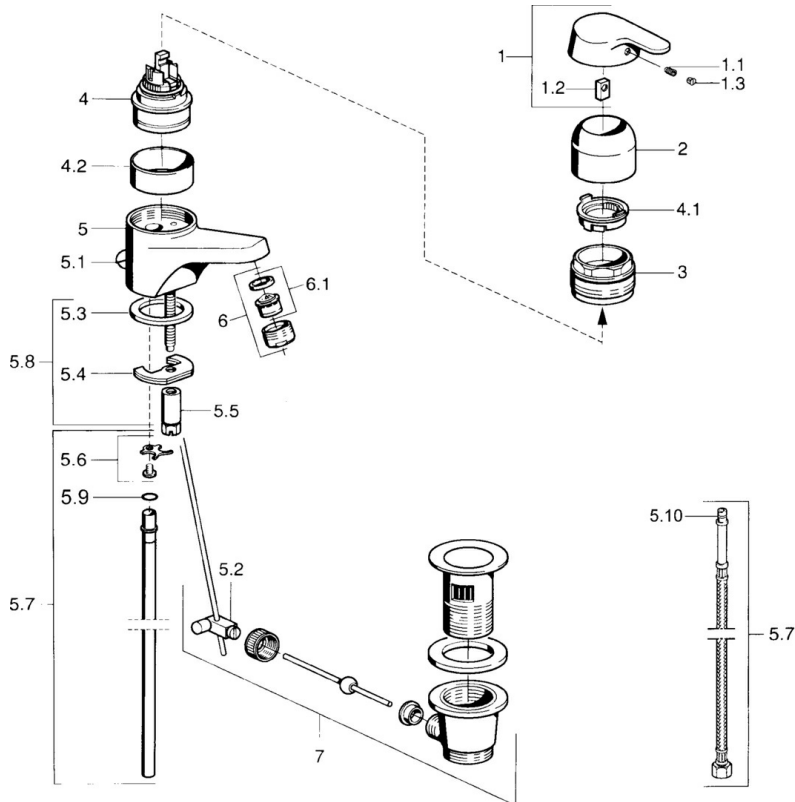

EAN: 4015474682467
static.hansa.com/01402161

- Wastafel
- Eengreeps
- Wastafelmontage
- Chroom

Technische gegevens

Technische eigenschappen

Warmwatertoevoer	max. +80°C
Werkdruk	0.5-10 bar
Materiaal	brass

Reserveonderdelen

SP01402101

	Naam	Code
1	Hendel Chroom Stopgezet	599015801
1.1	Schroef, M5x8, SW2.5	59904755
1.2	Joint klassiek uitloop	59904778
1.3	Plug, hot/cold	59906705
2	Kap Chroom	59911160
3	Schroefring, M52x1, AF45	59911161
3.1	O-ring, d 39x2.5 Stopgezet	59911162
4	Binnenwerk, 4,8 eco	59904601
4	Binnenwerk, 4,8 Eco-Top	59911431
4.1	Hot water limiter	59904759
4.2	Spacer sleeve Stopgezet	59905871
5.2	Gewrichtstuk	59904624
5.3	Dichting, 37x48x3.5	59911422
5.4	Fixing plate	59904765
5.5	Schroef, M8x1, SW13	59904766
5.6	Attachment clamp Stopgezet	59911416
5.7	Pijp, d 10 mm, L=413	59911423
5.7	Flexibele aansluitingen, L=370, G3/8 Stopgezet	59911626
5.8	Bevestigingsset	59910749
6	Mousseur, M24x1 STD HC A Chroom	59902366
6.1	Mousseur, M22/24 A	59902081
7	Wastegarnituur Chroom	59904620
N.I.	Kettinghouder	59902219