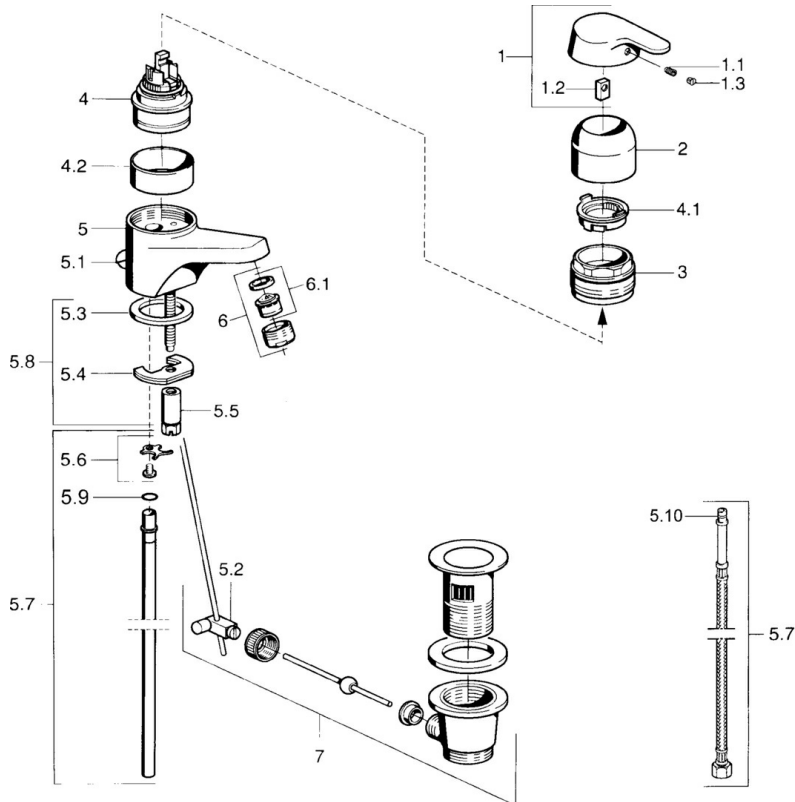

- Lavabo
- Monocomando
- Montaggio d'appoggio
- Cromo

Dati tecnici

Caratteristiche tecniche

| | |
|--------------------------|-------------------|
| Fornitura di acqua calda | max. +80°C |
| Pressione di esercizio | 0.5-10 bar |
| Materiale | Ottone |

Parti di ricambio

SP01402101

| | Nome | Codice |
|------|---|-----------|
| 1 | Leva Cromo Fuori produzione | 599015801 |
| 1.1 | Screw, M5x8, SW2.5 | 59904755 |
| 1.2 | Adattatore | 59904778 |
| 1.3 | Tappo, hot/cold | 59906705 |
| 2 | Cappuccio Cromo | 59911160 |
| 3 | Dado di fissaggio, M52x1, AF45 | 59911161 |
| 3.1 | O-ring, d 39x2.5 Fuori produzione | 59911162 |
| 4 | Cartuccia, 4,8 eco | 59904601 |
| 4 | Cartuccia, 4,8 Eco-Top | 59911431 |
| 4.1 | Hot water limiter | 59904759 |
| 4.2 | Adattatore Fuori produzione | 59905871 |
| 5.2 | Snodo | 59904624 |
| 5.3 | Giunto, 37x48x3.5 | 59911422 |
| 5.4 | Fixing plate | 59904765 |
| 5.5 | Screw, M8x1, SW13 | 59904766 |
| 5.6 | Attachment clamp Fuori produzione | 59911416 |
| 5.7 | , d 10 mm, L=413 | 59911423 |
| 5.7 | Cannette flessibili, L=370, G3/8 Fuori produzione | 59911626 |
| 5.8 | Set di fissaggio | 59910749 |
| 6 | Areatore, M24x1 STD HC A Cromo | 59902366 |
| 6.1 | Areatore, M22/24 A | 59902081 |
| 7 | Scarico a saltarello Cromo | 59904620 |
| N.I. | Rondella con portacatenella | 59902219 |