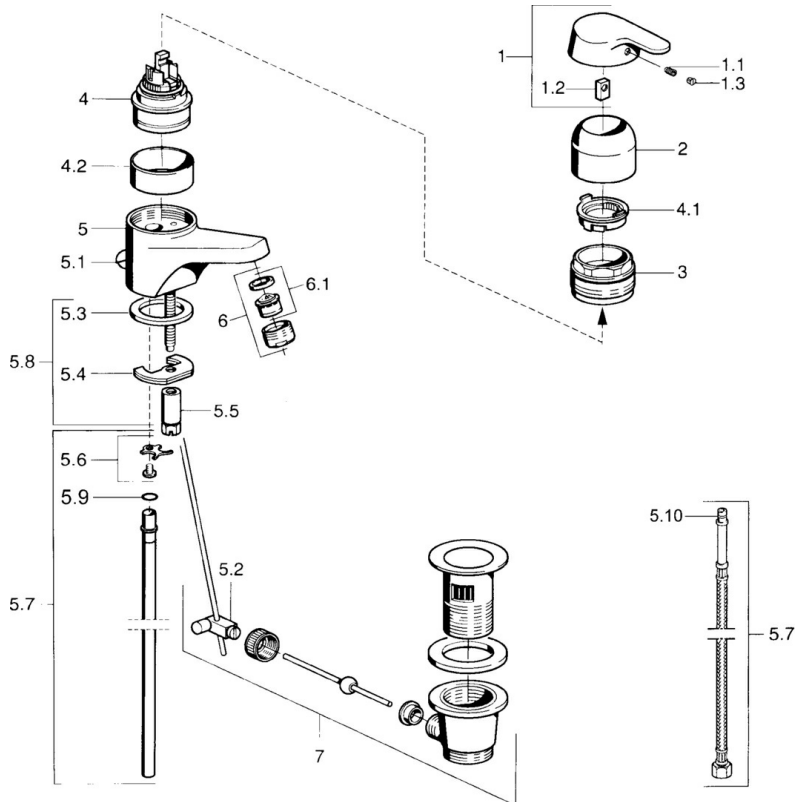

EAN: 4015474682467
static.hansa.com/01402161

- Lavabo
- Monocommande
- Montage sur plaque
- Chrome

Caractéristiques techniques

Caractéristiques techniques

Alimentation en eau chaude	max. +80°C
Pression de service	0.5-10 bar
Matériau	brass

Pièces de rechange

SP01402101

	Nom	Code
1	Lever Arrêté	599015801
1.1	Vis, M5x8, SW2.5	59904755
1.2	Kit de joints pour bec	59904778
1.3	Bouchon cache trou, hot/cold	59906705
2	Chape	59911160
3	Écrou de maintien, M52x1, AF45	59911161
3.1	Joint, d 39x2.5 Arrêté	59911162
4	Cartouche, 4,8 eco	59904601
4	Cartouche, 4,8 Eco-Top	59911431
4.1	Hot water limiter	59904759
4.2	Douille entretoise Arrêté	59905871
5.2	Joint	59904624
5.3	Joint, 37x48x3.5	59911422
5.4	Fixing plate	59904765
5.5	Vis, M8x1, SW13	59904766
5.6	Attachment clamp Arrêté	59911416
5.7	Tuyau, d 10 mm, L=413	59911423
5.7	Flexible d'alimentation, L=370, G3/8 Arrêté	59911626
5.8	Ensemble de fixation	59910749
6	Aérateur, M24x1 STD HC A	59902366
6.1	Aérateur, M22/24 A	59902081
7	Vidage	59904620
N.I.	Bague avec graine d'attache	59902219