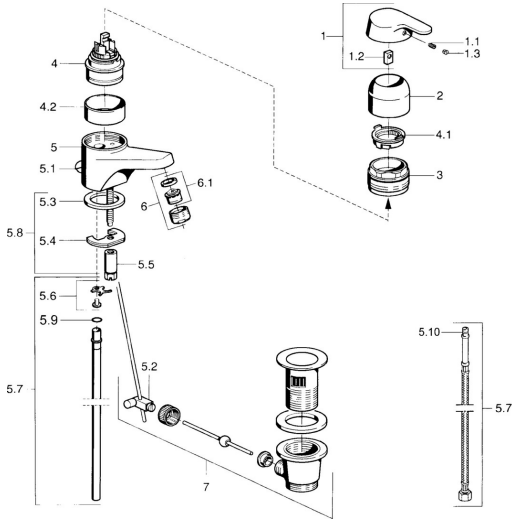

EAN: 4015474682467
static.hansa.com/01402161

- Lavabo
- Monocommande
- Montage sur plaque
- Chrome

Caractéristiques techniques

Caractéristiques techniques

Alimentation en eau chaude	max. +80°C
Pression de service	0.5-10 bar
Matériau	brass

Pièces de rechange

SP01402101

	Nom	Code
1	Lever Arrêté	599015801
1.1	Vis, M5x8, SW2.5	59904755
1.2	Kit de joints pour bec	59904778
1.3	Bouchon cache trou, hot/cold	59906705
2	Chape	59911160
3	Écrou de maintien, M52x1, AF45	59911161
3.1	Joint, d 39x2.5 Arrêté	59911162
4	Cartouche, 4,8 eco	59904601
4	Cartouche, 4,8 Eco-Top	59911431
4.1	Hot water limiter	59904759
4.2	Douille entretoise Arrêté	59905871
5.2	Joint	59904624
5.3	Joint, 37x48x3.5	59911422
5.4	Fixing plate	59904765
5.5	Vis, M8x1, SW13	59904766
5.6	Attachment clamp Arrêté	59911416
5.7	Tuyau, d 10 mm, L=413	59911423
5.7	Flexible d'alimentation, L=370, G3/8 Arrêté	59911626
5.8	Ensemble de fixation	59910749
6	Aérateur, M24x1 STD HC A	59902366
6.1	Aérateur, M22/24 A	59902081
7	Vidage	59904620
N.I.	Bague avec graine d'attache	59902219