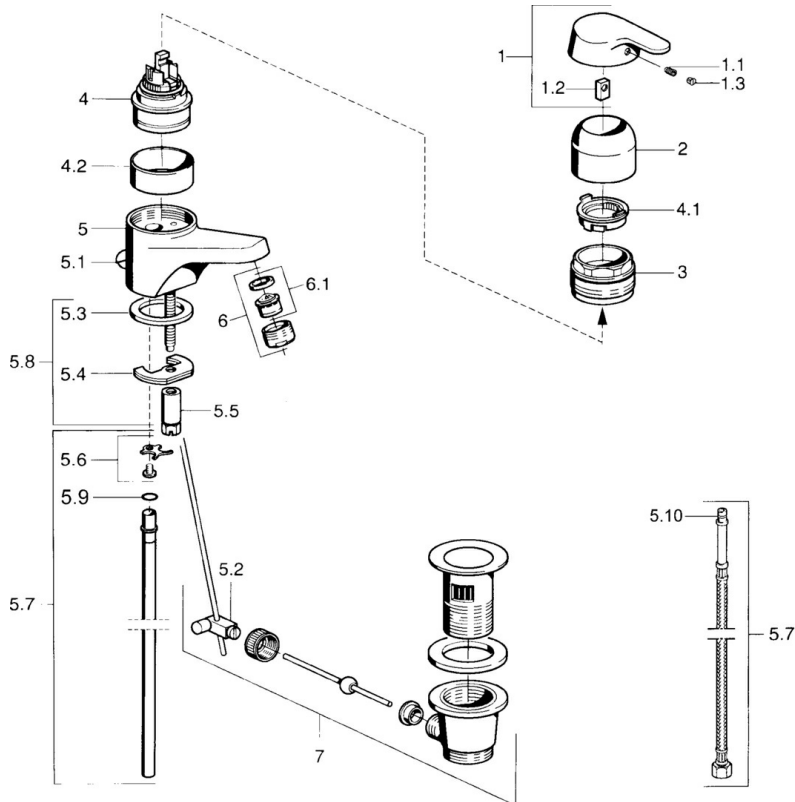

EAN: 4015474682467
static.hansa.com/01402161

- Waschtisch
- Einhebelmischer
- Standmontage
- Chrom

Technische Daten

Technische Eigenschaften

Warmwasserversorgung	max. +80° C
Arbeitsdruck	0.5-10 bar
Werkstoff	Messing

Ersatzteile

SP01402101

	Name	Art.-Nr.
1	Hebel Ausgelaufen	599015801
1.1	Schraube, M5x8, SW2.5	59904755
1.2	Kunststoffadapter	59904778
1.3	Blindstopfen, hot/cold	59906705
2	Abdeckkappe	59911160
3	Gegenmutter, M52x1, AF45	59911161
3.1	O-Ring, d 39x2.5 Ausgelaufen	59911162
4	Kartusche, 4,8 eco	59904601
4	Kartusche, 4,8 Eco-Top	59911431
4.1	Warmwasser Begrenzer	59904759
4.2	Distanzhülse Ausgelaufen	59905871
5.2	Gelenkstück	59904624
5.3	Dichtung, 37x48x3.5	59911422
5.4	Befestigungsplatte	59904765
5.5	Schraube, M8x1, SW13	59904766
5.6	Befestigungsklammer Ausgelaufen	59911416
5.7	Rohr, d 10 mm, L=413	59911423
5.7	Anschlußschlauch, L=370, G3/8 Ausgelaufen	59911626
5.8	Befestigungssatz	59910749
6	Luftsprudler, M24x1 STD HC A	59902366
6.1	Luftsprudler, M22/24 A	59902081
7	Ablaufgarnitur	59904620
N.I.	Kettenhalter	59902219