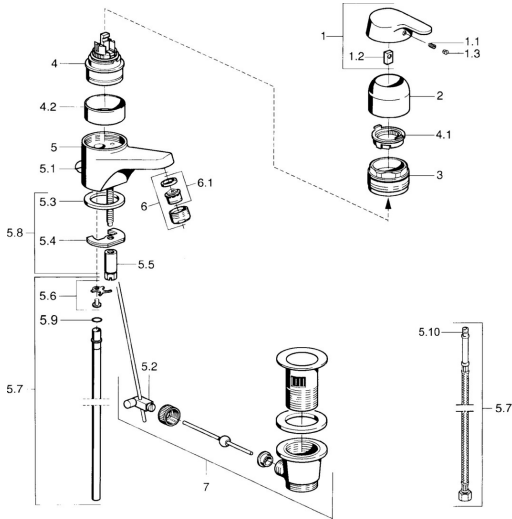

EAN: 4015474682467
static.hansa.com/01402161

- Waschtisch
- Einhebelmischer
- Standmontage
- Chrom

Technische Daten

Technische Eigenschaften

Warmwasserversorgung	max. +80° C
Arbeitsdruck	0.5-10 bar
Werkstoff	Messing

Ersatzteile

SP01402101

	Name	Art.-Nr.
1	Hebel Ausgelaufen	599015801
1.1	Schraube, M5x8, SW2.5	59904755
1.2	Kunststoffadapter	59904778
1.3	Blindstopfen, hot/cold	59906705
2	Abdeckkappe	59911160
3	Gegenmutter, M52x1, AF45	59911161
3.1	O-Ring, d 39x2.5 Ausgelaufen	59911162
4	Kartusche, 4,8 eco	59904601
4	Kartusche, 4,8 Eco-Top	59911431
4.1	Warmwasser Begrenzer	59904759
4.2	Distanzhülse Ausgelaufen	59905871
5.2	Gelenkstück	59904624
5.3	Dichtung, 37x48x3.5	59911422
5.4	Befestigungsplatte	59904765
5.5	Schraube, M8x1, SW13	59904766
5.6	Befestigungsklammer Ausgelaufen	59911416
5.7	Rohr, d 10 mm, L=413	59911423
5.7	Anschlußschlauch, L=370, G3/8 Ausgelaufen	59911626
5.8	Befestigungssatz	59910749
6	Luftsprudler, M24x1 STD HC A	59902366
6.1	Luftsprudler, M22/24 A	59902081
7	Ablaufgarnitur	59904620
N.I.	Kettenhalter	59902219