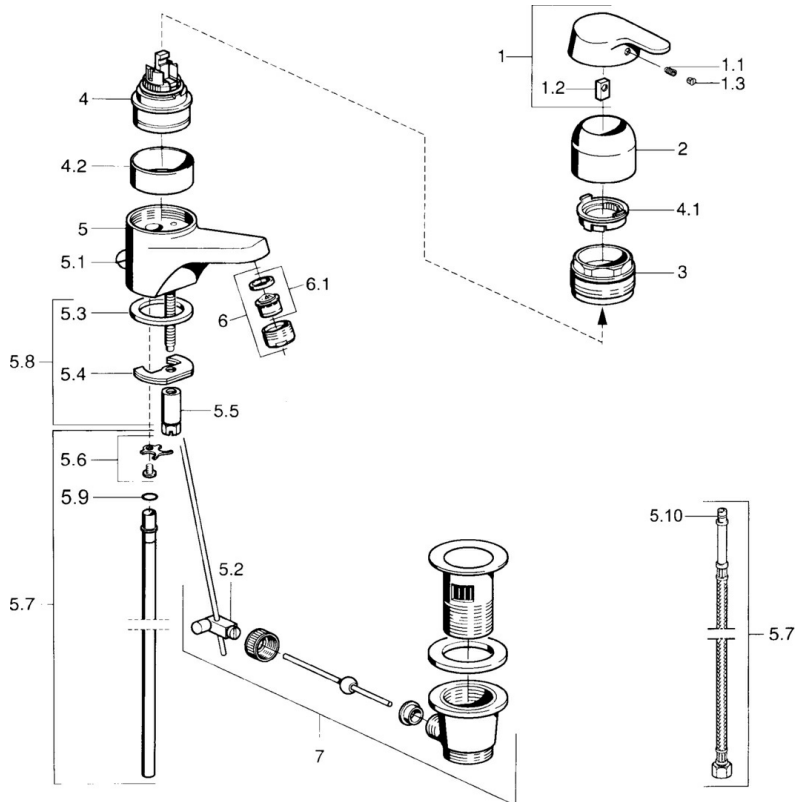

EAN: 4015474682467
static.hansa.com/01402161

- Umyvadlo
- Jednopáková
- Stojánková
- Chrom

Technické údaje

Technické vlastnosti

Zdroj teplé vody	max. +80°C
Pracovní tlak	0.5-10 bar
Materiál	Mosaz

Náhradní díly

SP01402101

	Název	Kód
1	Páka Ukončeno	599015801
1.1	Šroub, M5x8, SW2.5	59904755
1.2	Kluzné pouzdro (osazené)	59904778
1.3	Plug, hot/cold	59906705
2	Krytka	59911160
3	Upevňovací matice, M52x1, AF45	59911161
3.1	O-kroužek, d 39x2.5 Ukončeno	59911162
4	Kartuše, 4.8 eco	59904601
4	Kartuše, 4.8 Eco-Top	59911431
4.1	Hot water limiter	59904759
4.2	Distanční pouzdro Ukončeno	59905871
5.2	Spojovací díl táhel	59904624
5.3	Těsnění, 37x48x3.5	59911422
5.4	Upevňovací deska	59904765
5.5	Šroub, M8x1, SW13	59904766
5.6	Attachment clamp Ukončeno	59911416
5.7	Roura, d 10 mm, L=413	59911423
5.7	Flexibilní hadička, L=370, G3/8 Ukončeno	59911626
5.8	Upevňovací set	59910749
6	Aerator, M24x1 STD HC A	59902366
6.1	Aerator, M22/24 A	59902081
7	Vypouštěcí ventil	59904620
N.I.	Podložka s očkem pro řetízek	59902219