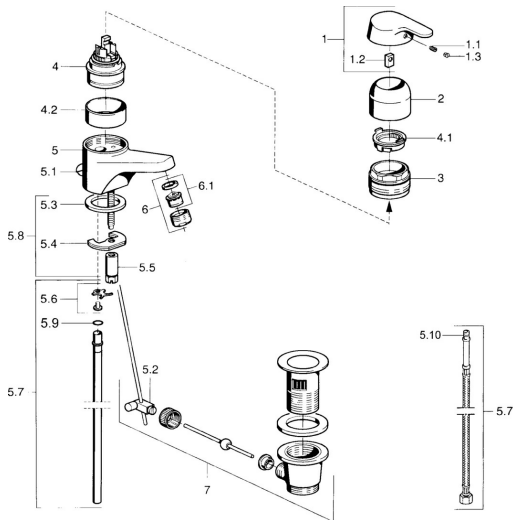

EAN: 4015474682467
static.hansa.com/01402161

- Umyvadlo
- Jednopáková
- Stojánková
- Chrom

Technické údaje

Technické vlastnosti

Zdroj teplé vody	max. +80°C
Pracovní tlak	0.5-10 bar
Materiál	Mosaz

Náhradní díly

SP01402101

	Název	Kód
1	Páka Ukončeno	599015801
1.1	Šroub, M5x8, SW2.5	59904755
1.2	Kluzné pouzdro (osazené)	59904778
1.3	Plug, hot/cold	59906705
2	Krytka	59911160
3	Upevňovací matice, M52x1, AF45	59911161
3.1	O-kroužek, d 39x2.5 Ukončeno	59911162
4	Kartuše, 4.8 eco	59904601
4	Kartuše, 4.8 Eco-Top	59911431
4.1	Hot water limiter	59904759
4.2	Distanční pouzdro Ukončeno	59905871
5.2	Spojovací díl táhel	59904624
5.3	Těsnění, 37x48x3.5	59911422
5.4	Upevňovací deska	59904765
5.5	Šroub, M8x1, SW13	59904766
5.6	Attachment clamp Ukončeno	59911416
5.7	Roura, d 10 mm, L=413	59911423
5.7	Flexibilní hadička, L=370, G3/8 Ukončeno	59911626
5.8	Upevňovací set	59910749
6	Aerator, M24x1 STD HC A	59902366
6.1	Aerator, M22/24 A	59902081
7	Vypouštěcí ventil	59904620
N.I.	Podložka s očkem pro řetízek	59902219