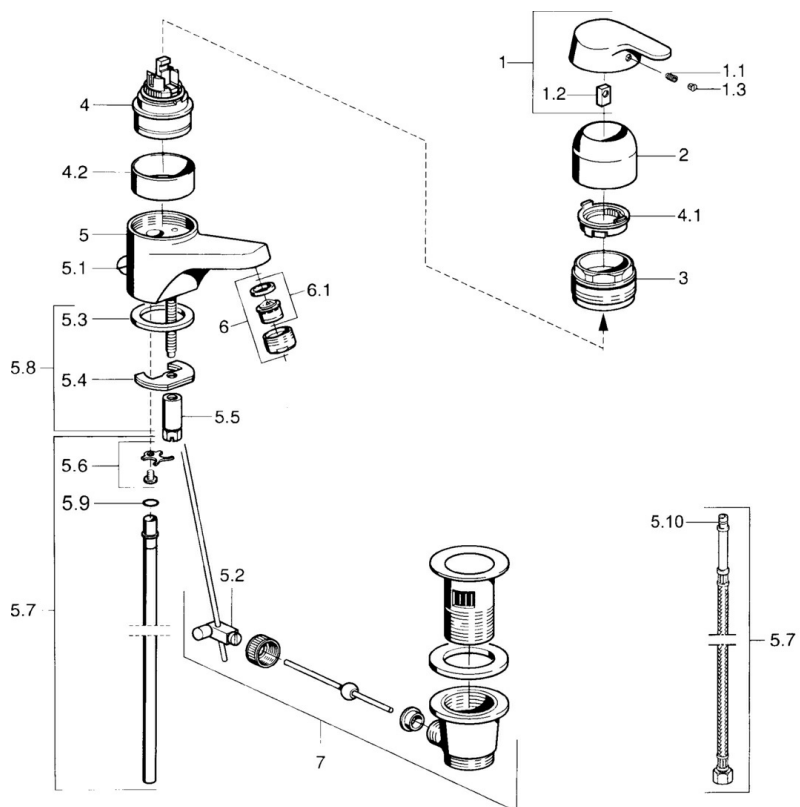

EAN: 4015474662803
static.hansa.com/01402101

- Lavabo
- Monocomando
- Montaggio d'appoggio
- Cromo
- Bocca fissa
- Leva/Manopola monocomando, Leva con simbolo F+C
- Piletta di scarico con astina saltarello
- Collegamento con tubo

Dati tecnici

Caratteristiche tecniche

Misura DN (dimensione nominale)	DN15
Fornitura di acqua calda	max. +80°C
Pressione di esercizio	0.5-10 bar
Misura della connessione	Ø10
Projection	111 mm
Materiale	Ottone

Norme

Standard EN	EN 817
-------------	---------------

Parti di ricambio

SP01402101

	Nome	Codice
1	Leva Cromo Fuori produzione	599015801
1.1	Screw, M5x8, SW2.5	59904755
1.2	Adattatore	59904778
1.3	Tappo, hot/cold	59906705
2	Cappuccio Cromo	59911160
3	Dado di fissaggio, M52x1, AF45	59911161
3.1	O-ring, d 39x2.5 Fuori produzione	59911162
4	Cartuccia, 4.8 eco	59904601
4	Cartuccia, 4.8 Eco-Top	59911431
4.1	Hot water limiter	59904759
4.2	Adattatore Fuori produzione	59905871
5.2	Snodo	59904624
5.3	Giunto, 37x48x3.5	59911422
5.4	Fixing plate	59904765
5.5	Screw, M8x1, SW13	59904766
5.6	Attachment clamp Fuori produzione	59911416
5.7	, d 10 mm, L=413	59911423
5.7	Cannette flessibili, L=370, G3/8 Fuori produzione	59911626
5.8	Set di fissaggio	59910749
6	Aeratore, M24x1 STD HC A Cromo	59902366
6.1	Aeratore, M22/24 A	59902081
7	Scarico a saltarello Cromo	59904620
N.I.	Rondella con portacatenella	59902219