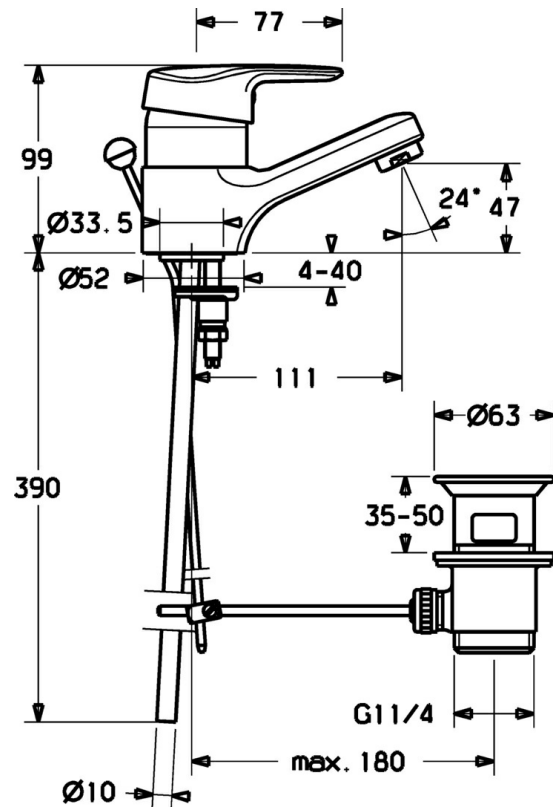

EAN: 4015474662803
static.hansa.com/01402101

- Lavabo
- Monocomando
- Montaggio d'appoggio
- Cromo
- Bocca fissa
- Leva/Manopola monocomando, Leva con simbolo F+C
- Piletta di scarico con astina saltarello
- Collegamento con tubo

Dati tecnici

Caratteristiche tecniche

Misura DN (dimensione nominale)	DN15
Fornitura di acqua calda	max. +80°C
Pressione di esercizio	0.5-10 bar
Misura della connessione	Ø10
Projection	111 mm
Materiale	Ottone

Norme

Standard EN	EN 817
-------------	---------------

Parti di ricambio

SP01402101

	Nome	Codice
1	Leva Cromo Fuori produzione	599015801
1.1	Screw, M5x8, SW2.5	59904755
1.2	Adattatore	59904778
1.3	Tappo, hot/cold	59906705
2	Cappuccio Cromo	59911160
3	Dado di fissaggio, M52x1, AF45	59911161
3.1	O-ring, d 39x2.5 Fuori produzione	59911162
4	Cartuccia, 4.8 eco	59904601
4	Cartuccia, 4.8 Eco-Top	59911431
4.1	Hot water limiter	59904759
4.2	Adattatore Fuori produzione	59905871
5.2	Snodo	59904624
5.3	Giunto, 37x48x3.5	59911422
5.4	Fixing plate	59904765
5.5	Screw, M8x1, SW13	59904766
5.6	Attachment clamp Fuori produzione	59911416
5.7	, d 10 mm, L=413	59911423
5.7	Cannette flessibili, L=370, G3/8 Fuori produzione	59911626
5.8	Set di fissaggio	59910749
6	Aeratore, M24x1 STD HC A Cromo	59902366
6.1	Aeratore, M22/24 A	59902081
7	Scarico a saltarello Cromo	59904620
N.I.	Rondella con portacatenella	59902219