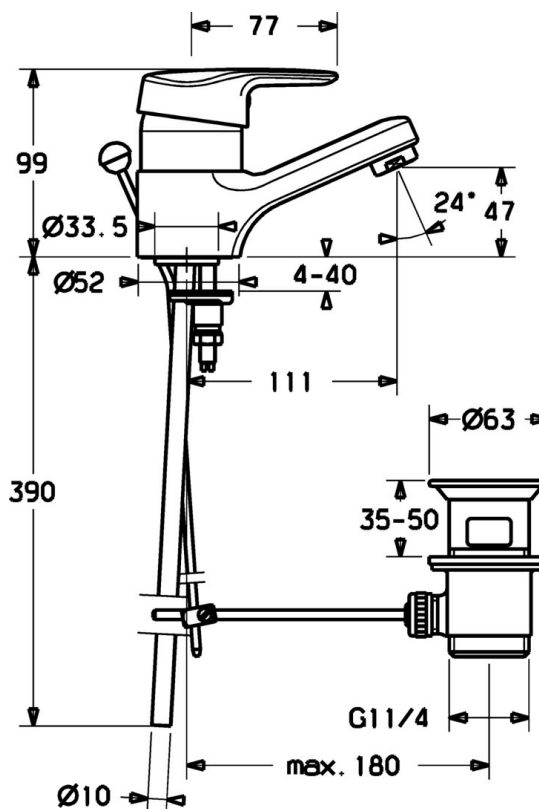

EAN: 4015474662803
static.hansa.com/01402101

- Umyvadlo
- Jednopáková
- Stojánková
- Chrom
- Pevné výtokové rameno
- Jedna ovládací páka / rukojeť, Páka se symboly teplé a studené vody
- Mechanický uzávěr odpadu s táhlem
- Měděné přípojovací trubky

Technické údaje

Technické vlastnosti

Velikost DN (jmenovitý rozměr)	DN15
Zdroj teplé vody	max. +80°C
Pracovní tlak	0.5-10 bar
Velikost přípojky	Ø10
Projection	111 mm
Materiál	Mosaz

Předpisy

Norma EN	EN 817
----------	---------------