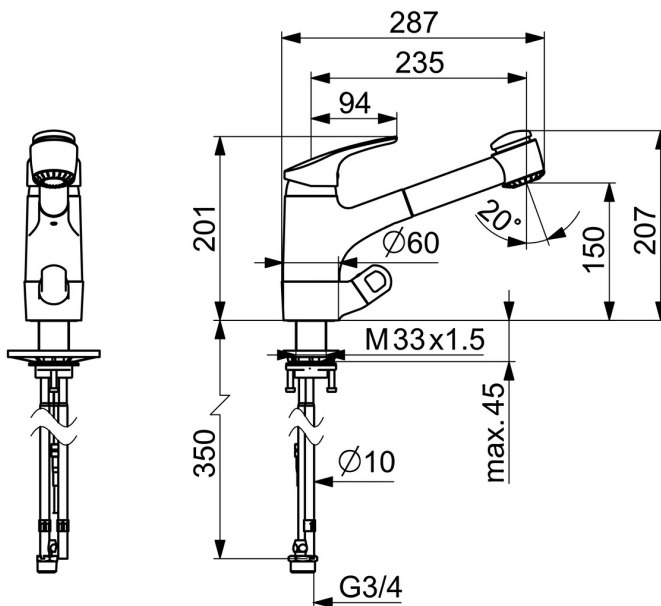

EAN: 4015474276666  
[static.hansa.com/01392183](http://static.hansa.com/01392183)

- Kuchyňa
- Jednopáková, Ventil pre umývačku riadu alebo práčku
- Stojanková
- Chróm
- Model s vyťahovacou sprškou, Otočné výtokové rameno
- CASCADE® - aerátor
- Mechanický uzatvárací ventil pre pripojenie umývačky riadu alebo práčky
- Páka so symbolom teplej a studenej vody, Jedna ovládacia páka / rukoväť
- Sprchová hadica (1400 mm)
- Funkcie pre nastavenie maximálnej teploty a prietoku vody, Nastaviteľný obmedzovač teploty vody (súčasť dodávky, možnosť dodatočnej inštalácie)
- $\varnothing$  48 mm keramická kartuša pre ovládanie teploty a prietoku vody, Spätný ventil (-y)
- Medené pripojovacie trubičky
- Povrchy prichádzajúce do styku s pitnou vodou obsahujú menej ako 0,3% olova, Telo batérie z mosadze DZR, Vodné cesty bez poniklovania
- zabezpečené proti spätnému toku pri použití v domácnosti (podľa DIN EN 1717)
- 2-prúdová

### Technické vlastnosti

Veľkosť DN (menovitý rozmer)	<b>DN15</b>
Dodávka teplej vody	<b>max. +80°C</b>
Pracovný tlak	<b>0.5-10 bar</b>
Projection	<b>235 mm</b>
Spätná klapka (STN EN 1717)	<b>EB</b>
Materiál	<b>Mosadz</b>

### SP01392183

Název	Kód
1 Ovládacia rukoväť, L=93 mm	01880083
1.1 Skrutka, M5x8, SW2.5	59904755
1.2 Klzné puzdro	59904778
1.3 Záslepka Sívá	59912112
2 Krytka	59912647
3 Očné skrutka, M50x1, SW45	59904775
4 Kartuš, 4.8 eco	59904601
4.1 Hot water limiter	59904759
5.1 Upevňovací set, M33x1.5	59912717
5.2 Tesnenie sada	59912646
5.3 Podložka	59910008
6 Výtokové rameno Ukončené	59912721
6.1 Prechodka	59912724
7 Výsuvná časť výtokového ramena drezových batérii	59912722
7.1 Spätný ventil	59905714
7.2 Filtre	59913878
7.3 Aerator, M22/M24 B	59905901
9 Prípájacie hadičky, L=1400	59912720
9.2 Tesniaci krúžok, d 21x12x2	59912304
9.3 Retainer	59906600
10.1 Tesnenie, 9.5x14.4x2	59912551
10.2 Spojovacie potrubie, M10x1, M14x1, L=230	59912718
11 Rukoväť	59910370
11.1 Sedlo, G1/2	59913457