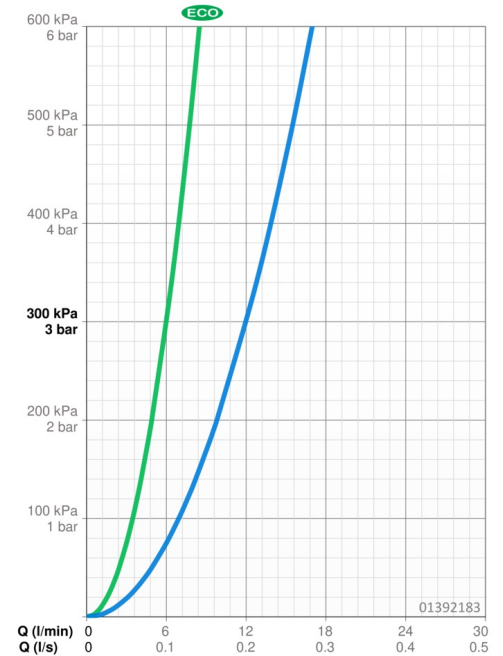

Technické údaje

Vlastnosti prietoku

Prietok Eco pri 3 bar	6.0 l/min
Prietok pri tlaku 3 bar	12.0 l/min

Technické vlastnosti

Veľkosť DN (menovitý rozmer)	DN15
Dodávka teplej vody	max. +80°C
Pracovný tlak	0.5-10 bar
Projection	235 mm
Spätná klapka (STN EN 1717)	EB
Materiál	Mosadz

Predpisy

Norma EN	EN 817
Trieda hlučnosti	I (ISO 3822)

Schválenia a Prehlásenia

ABP	PA-IX 29663/IBO
Vyhlásenie o zhode	DoC