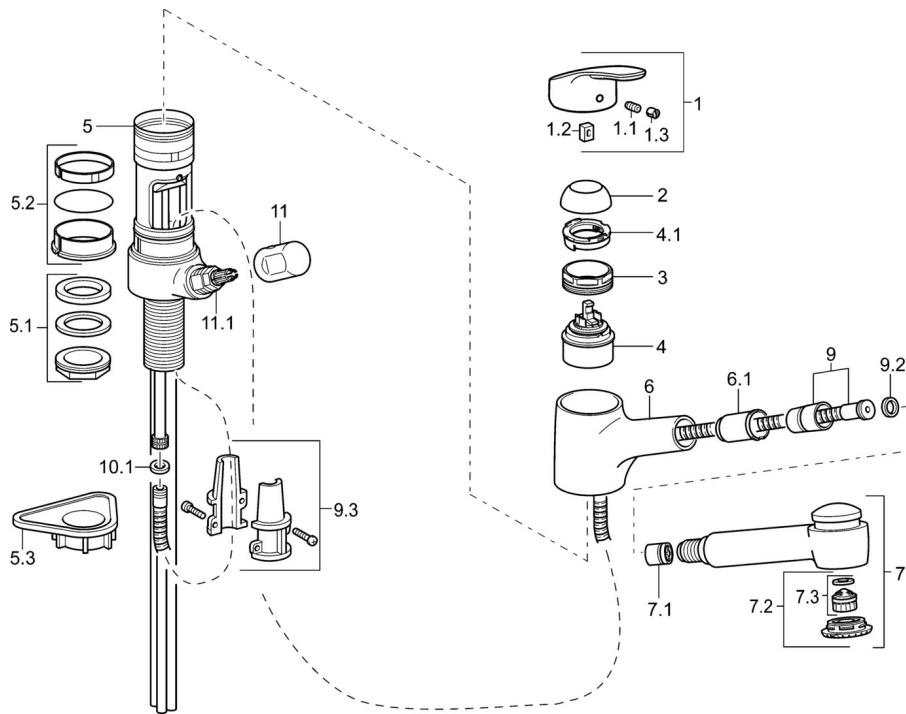

EAN: 4015474276666  
[static.hansa.com/01392183](http://static.hansa.com/01392183)

- Kuchyňa
- Jednopáková, Ventil pre umývačku riadu alebo práčku
- Stojanková
- Chróm
- Model s vyťahovacou sprškou, Otočné výtokové rameno
- CASCADE® - aerátor
- Mechanický uzatvárací ventil pre pripojenie umývačky riadu alebo práčky
- Páka so symbolom teplej a studenej vody, Jedna ovládacia páka / rukoväť
- Sprchová hadica (1400 mm)
- Funkcie pre nastavenie maximálnej teploty a prietoku vody, Nastaviteľný obmedzovač teploty vody (súčasť dodávky, možnosť dodatočnej inštalácie)
- $\varnothing$  48 mm keramická kartuša pre ovládanie teploty a prietoku vody, Spätný ventil (-y)
- Medené pripojovacie trubičky
- Povrchy prichádzajúce do styku s pitnou vodou obsahujú menej ako 0,3% olova, Telo batérie z mosadze DZR, Vodné cesty bez poniklovania
- zabezpečené proti spätnému toku pri použití v domácnosti (podľa DIN EN 1717)
- 2-prúdová

### Technické vlastnosti

Veľkosť DN (menovitý rozmer)	<b>DN15</b>
Dodávka teplej vody	<b>max. +80°C</b>
Pracovný tlak	<b>0.5-10 bar</b>
Projection	<b>235 mm</b>
Spätná klapka (STN EN 1717)	<b>EB</b>
Materiál	<b>Mosadz</b>

### SP01392183

Název	Kód
1 Ovládacia rukoväť, L=93 mm	01880083
1.1 Skrutka, M5x8, SW2.5	59904755
1.2 Klzné puzdro	59904778
1.3 Záslepka Sívá	59912112
2 Krytka	59912647
3 Očné skrutka, M50x1, SW45	59904775
4 Kartuš, 4.8 eco	59904601
4.1 Hot water limiter	59904759
5.1 Upevňovací set, M33x1.5	59912717
5.2 Tesnenie sada	59912646
5.3 Podložka	59910008
6 Výtokové rameno Ukončené	59912721
6.1 Prechodka	59912724
7 Výsuvná časť výtokového ramena drezových batérii	59912722
7.1 Spätný ventil	59905714
7.2 Filtre	59913878
7.3 Aerator, M22/M24 B	59905901
9 Prípájacie hadičky, L=1400	59912720
9.2 Tesniaci krúžok, d 21x12x2	59912304
9.3 Retainer	59906600
10.1 Tesnenie, 9.5x14.4x2	59912551
10.2 Spojovacie potrubie, M10x1, M14x1, L=230	59912718
11 Rukoväť	59910370
11.1 Sedlo, G1/2	59913457